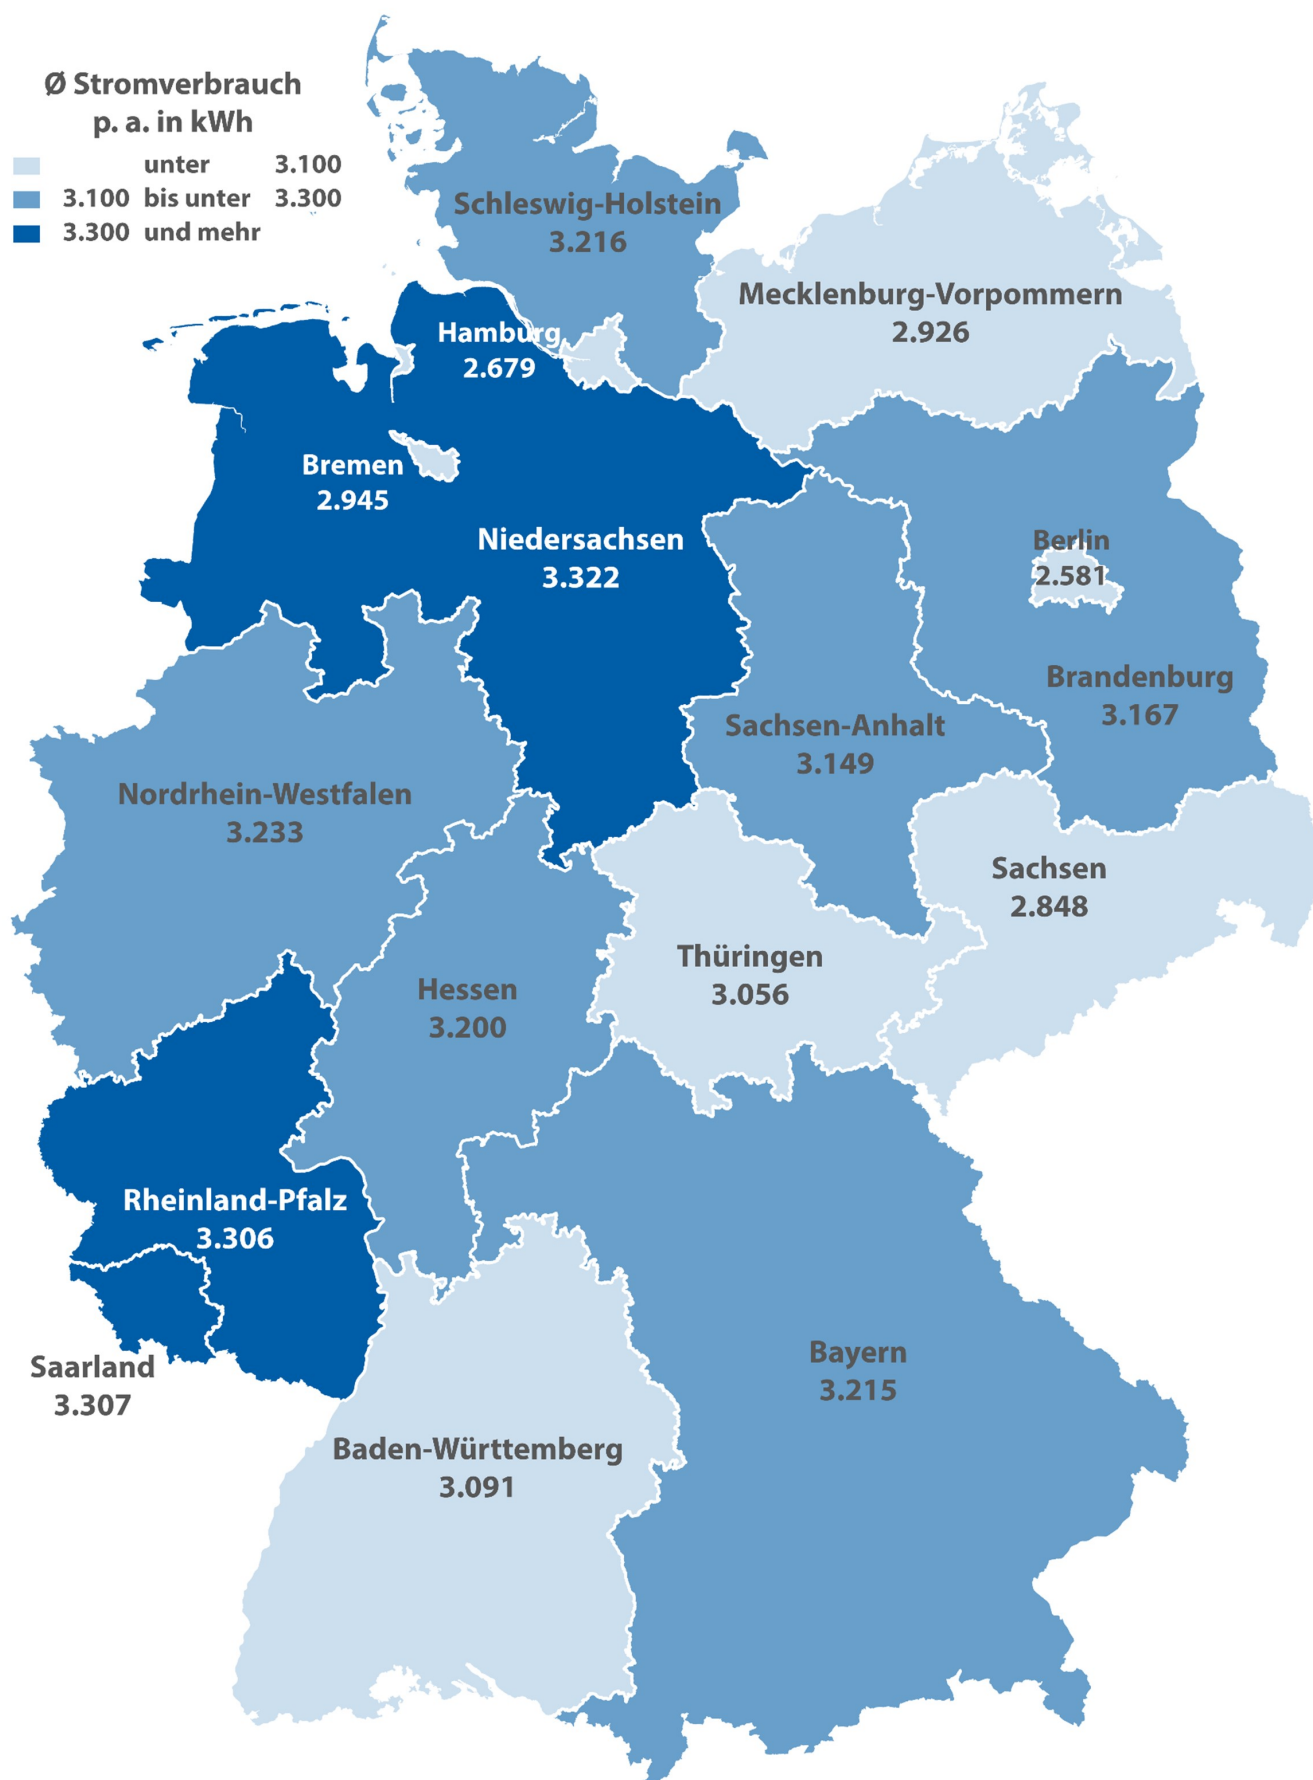

Ø Stromverbrauch nach Bundesland in Kilowattstunden (kWh)

Quelle: CHECK24 Vergleichsportal Energie GmbH München (<https://www.check24.de/strom/>; 089 24 24 11 66)