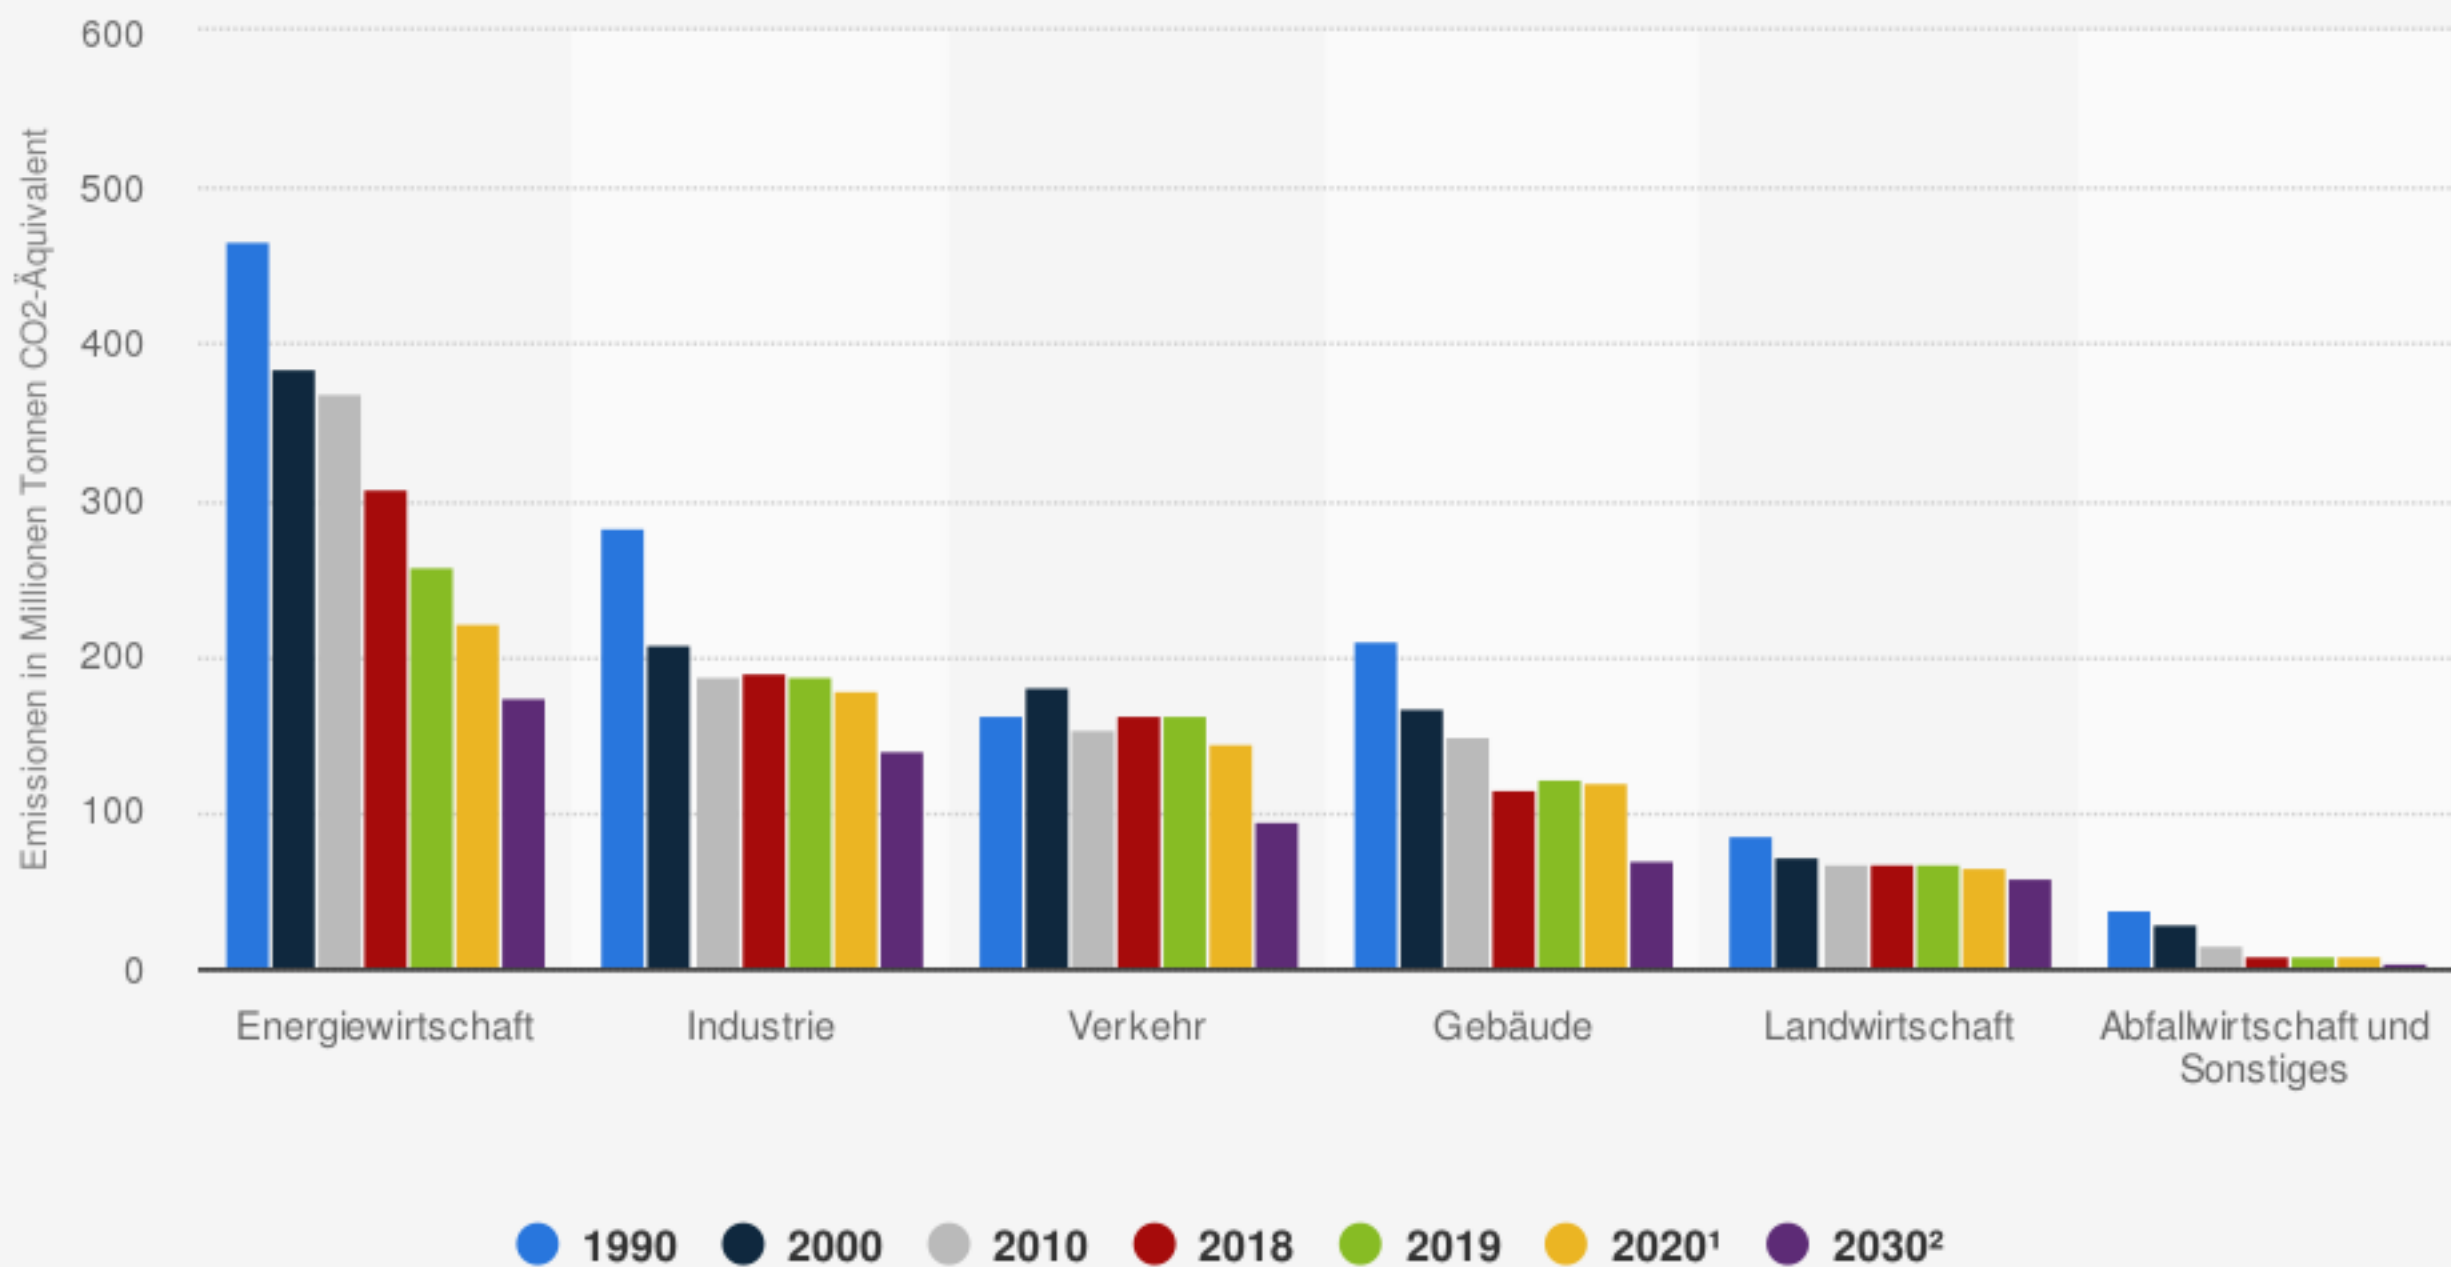

Treibhausgasemissionen in Deutschland nach Sektoren des Klimaschutzgesetzes in den Jahren 1990 bis 2020 und Prognose für 2030 (in Millionen Tonnen CO₂-Äquivalent)

Quelle
Umweltbundesamt
© Statista 2021

Weitere Informationen:
Deutschland