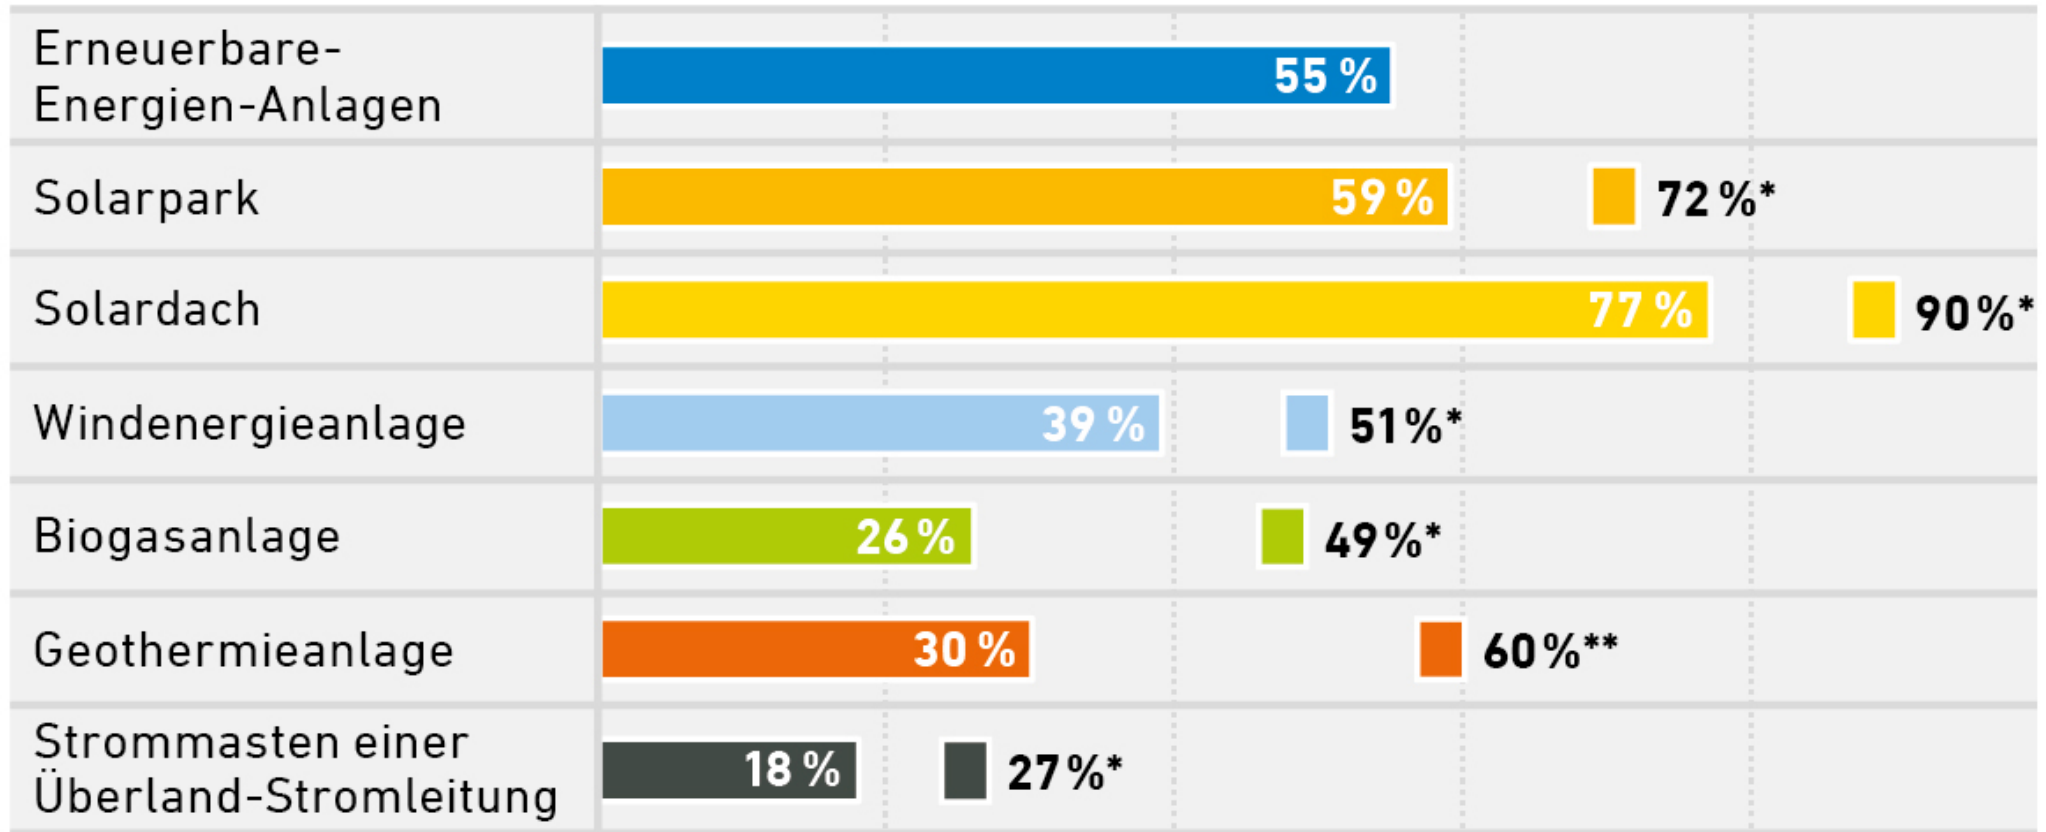

Zustimmung zu Erneuerbare-Energien-Anlagen in der Umgebung des eigenen Wohnorts

Zur Stromerzeugung in der Nachbarschaft (≤ 5 km) finden eher gut bzw. sehr gut

*Befragte mit entsprechenden Anlagen in der eigenen Nachbarschaft; **Da die Anzahl der Befragten mit Geothermie-Vorerfahrung sehr gering ist, handelt es sich bei diesem Wert um eine grobe Tendenz.