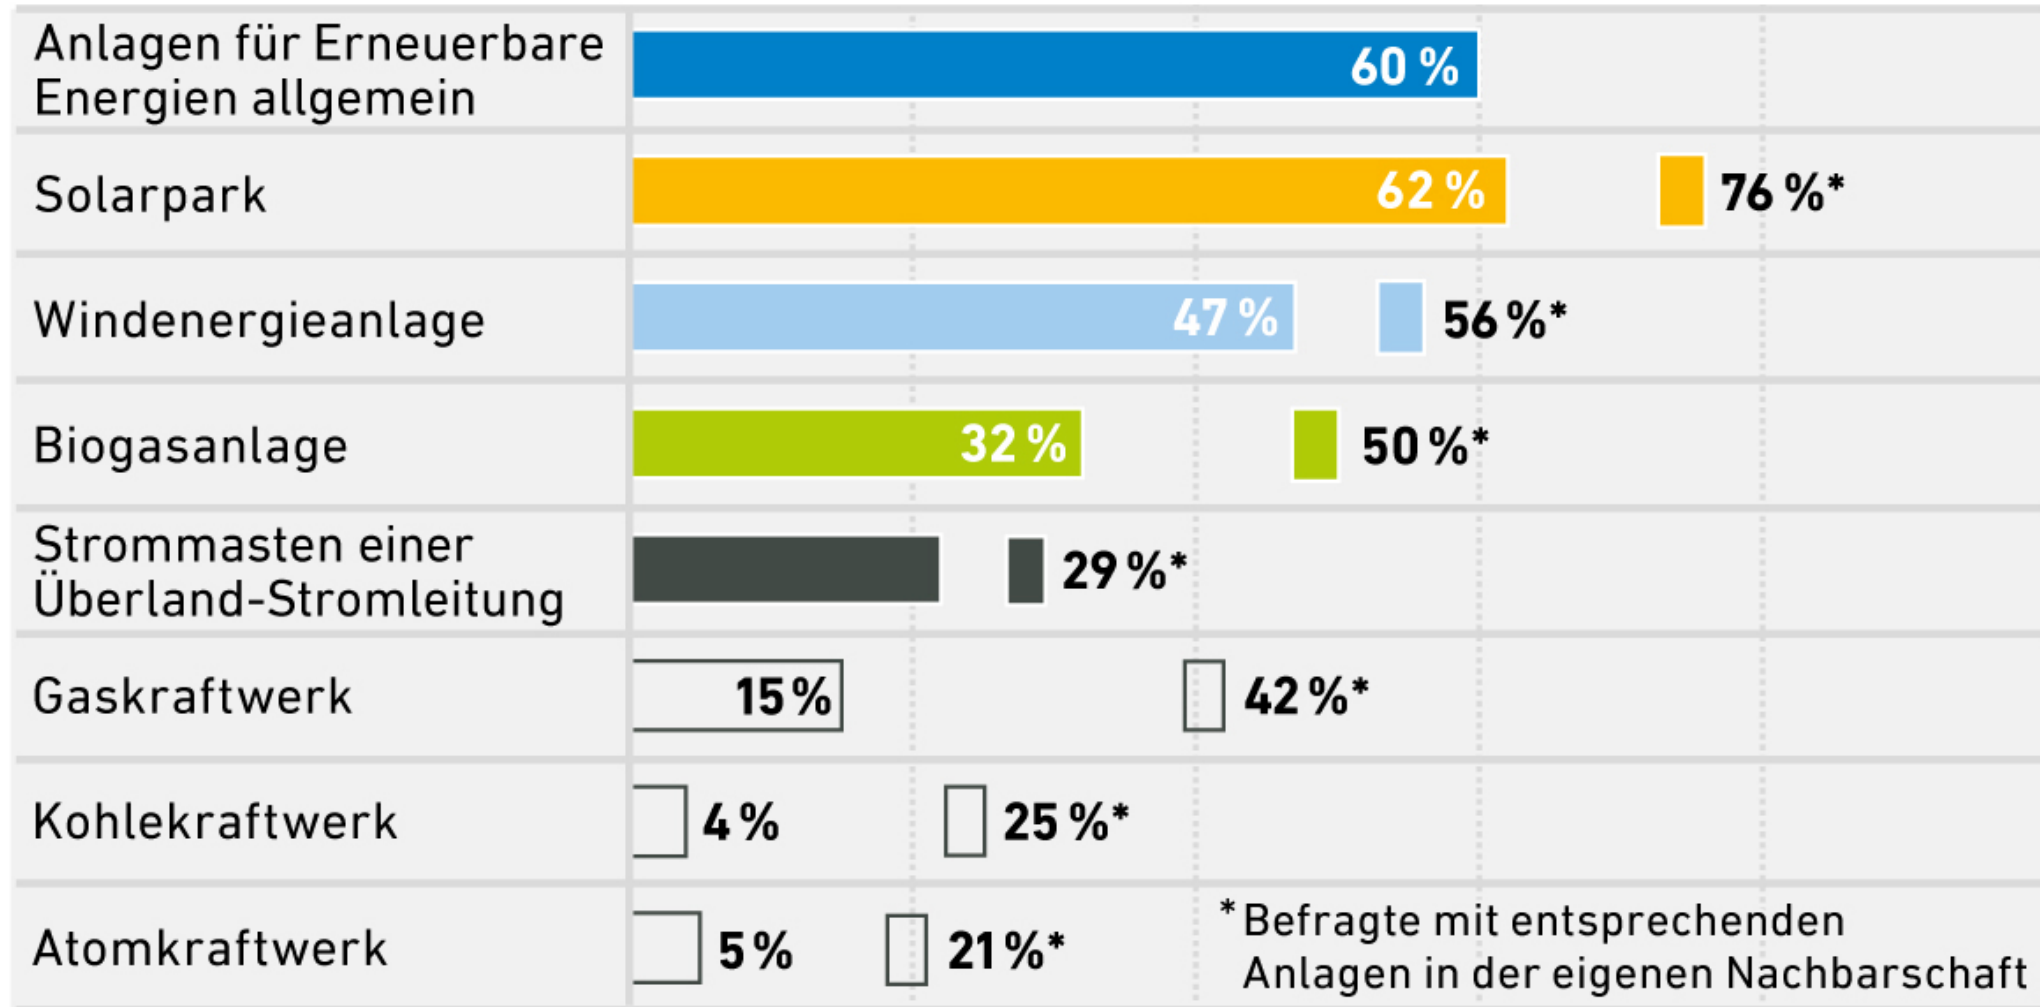

Zustimmung zu Erneuerbare-Energien-Anlagen in der Umgebung des eigenen Wohnorts

Zur Stromerzeugung in der Nachbarschaft finden eher gut bzw. sehr gut ...

Quelle: Umfrage von YouGov im Auftrag der Agentur für Erneuerbare Energien, n=1.051; Stand: 12/2020