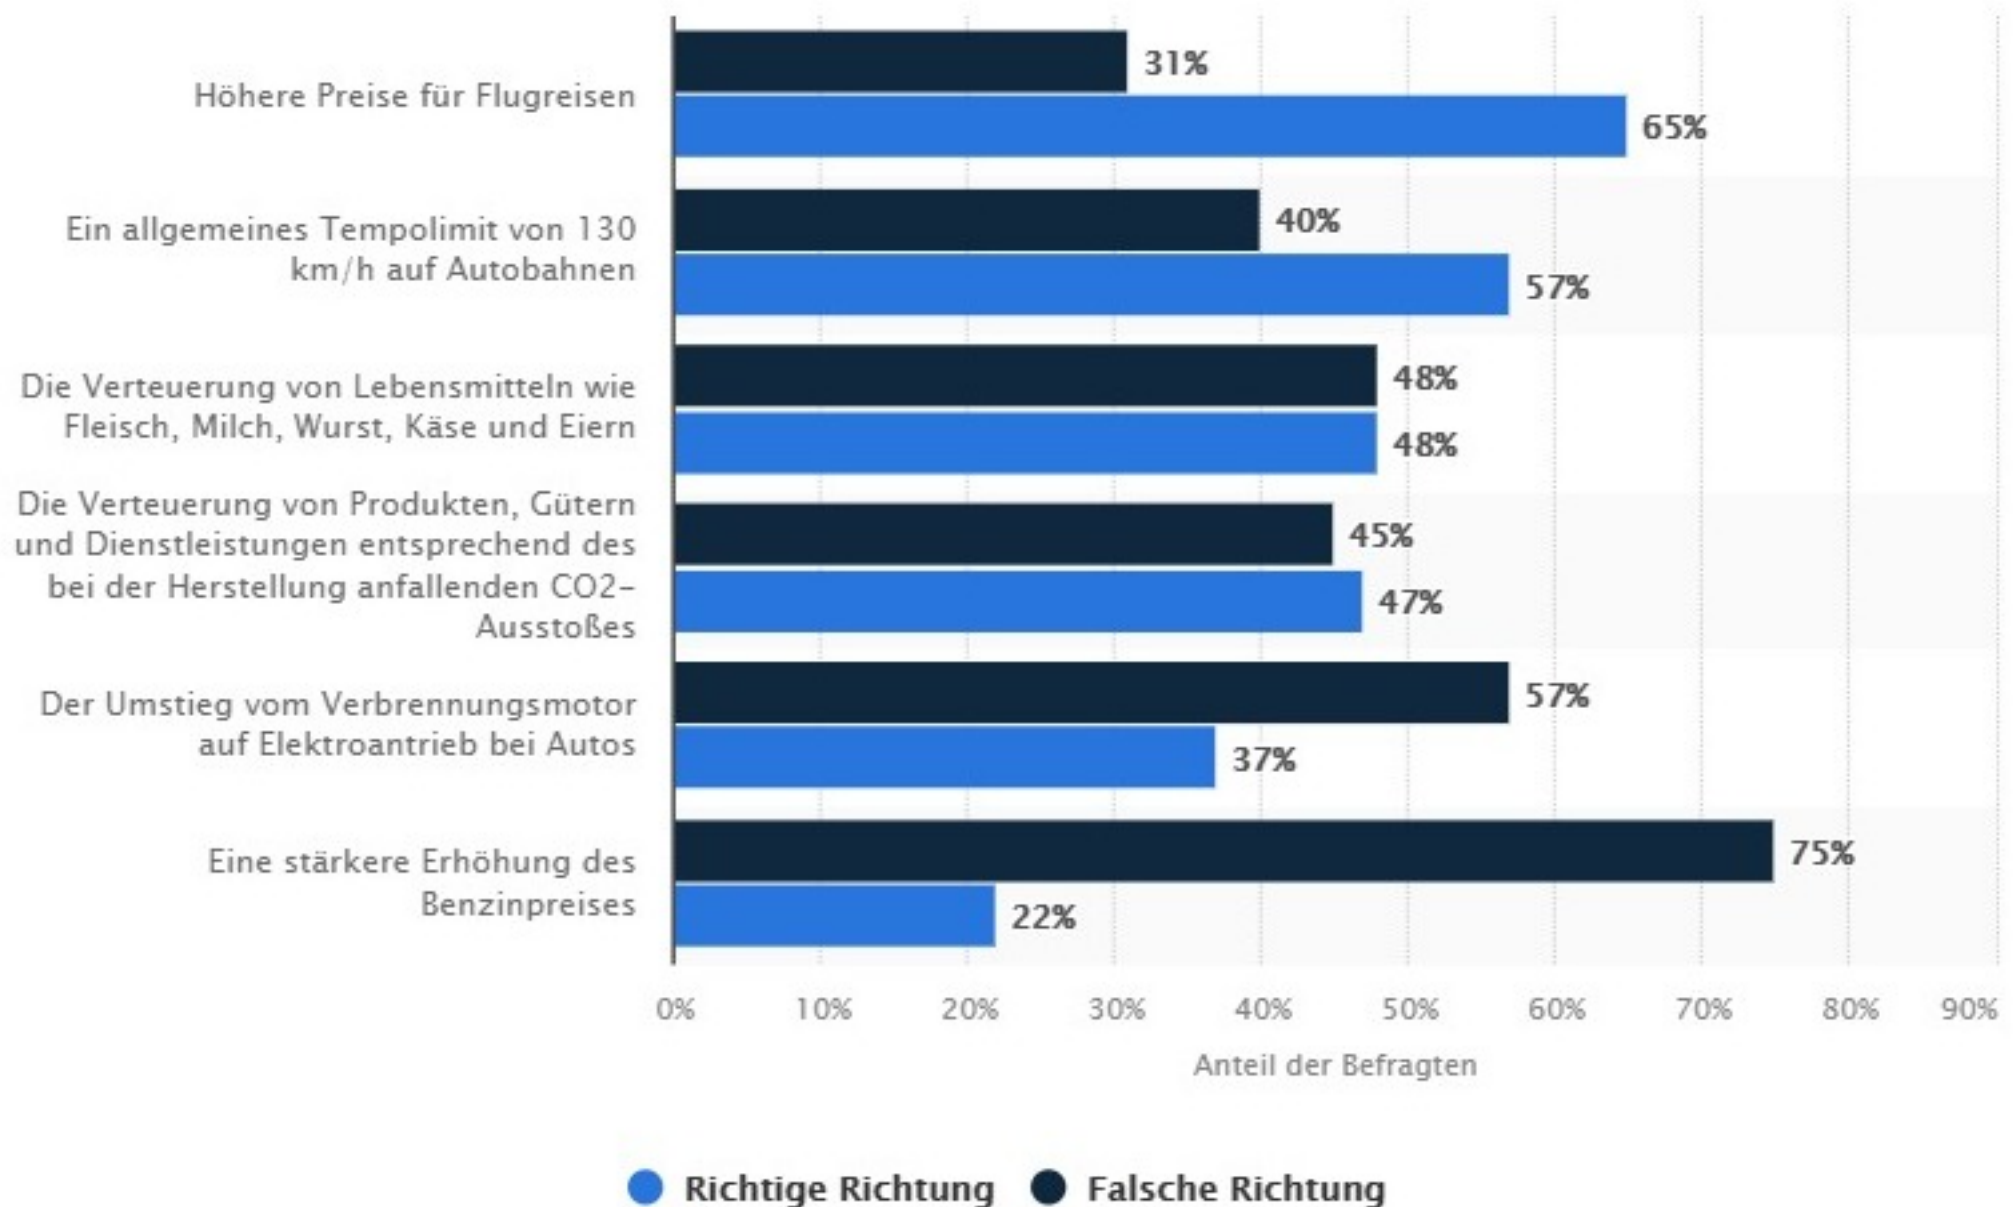

Gehen die folgenden Maßnahmen für einen besseren Umwelt- und Klimaschutz in die richtige oder in die falsche Richtung?

Details: Deutschland; Infratest dimap; 07.06.2021 bis 09.06.2021; 1.316 Befragte¹; ab 18 Jahre; Wahlberechtigte Bevölkerung