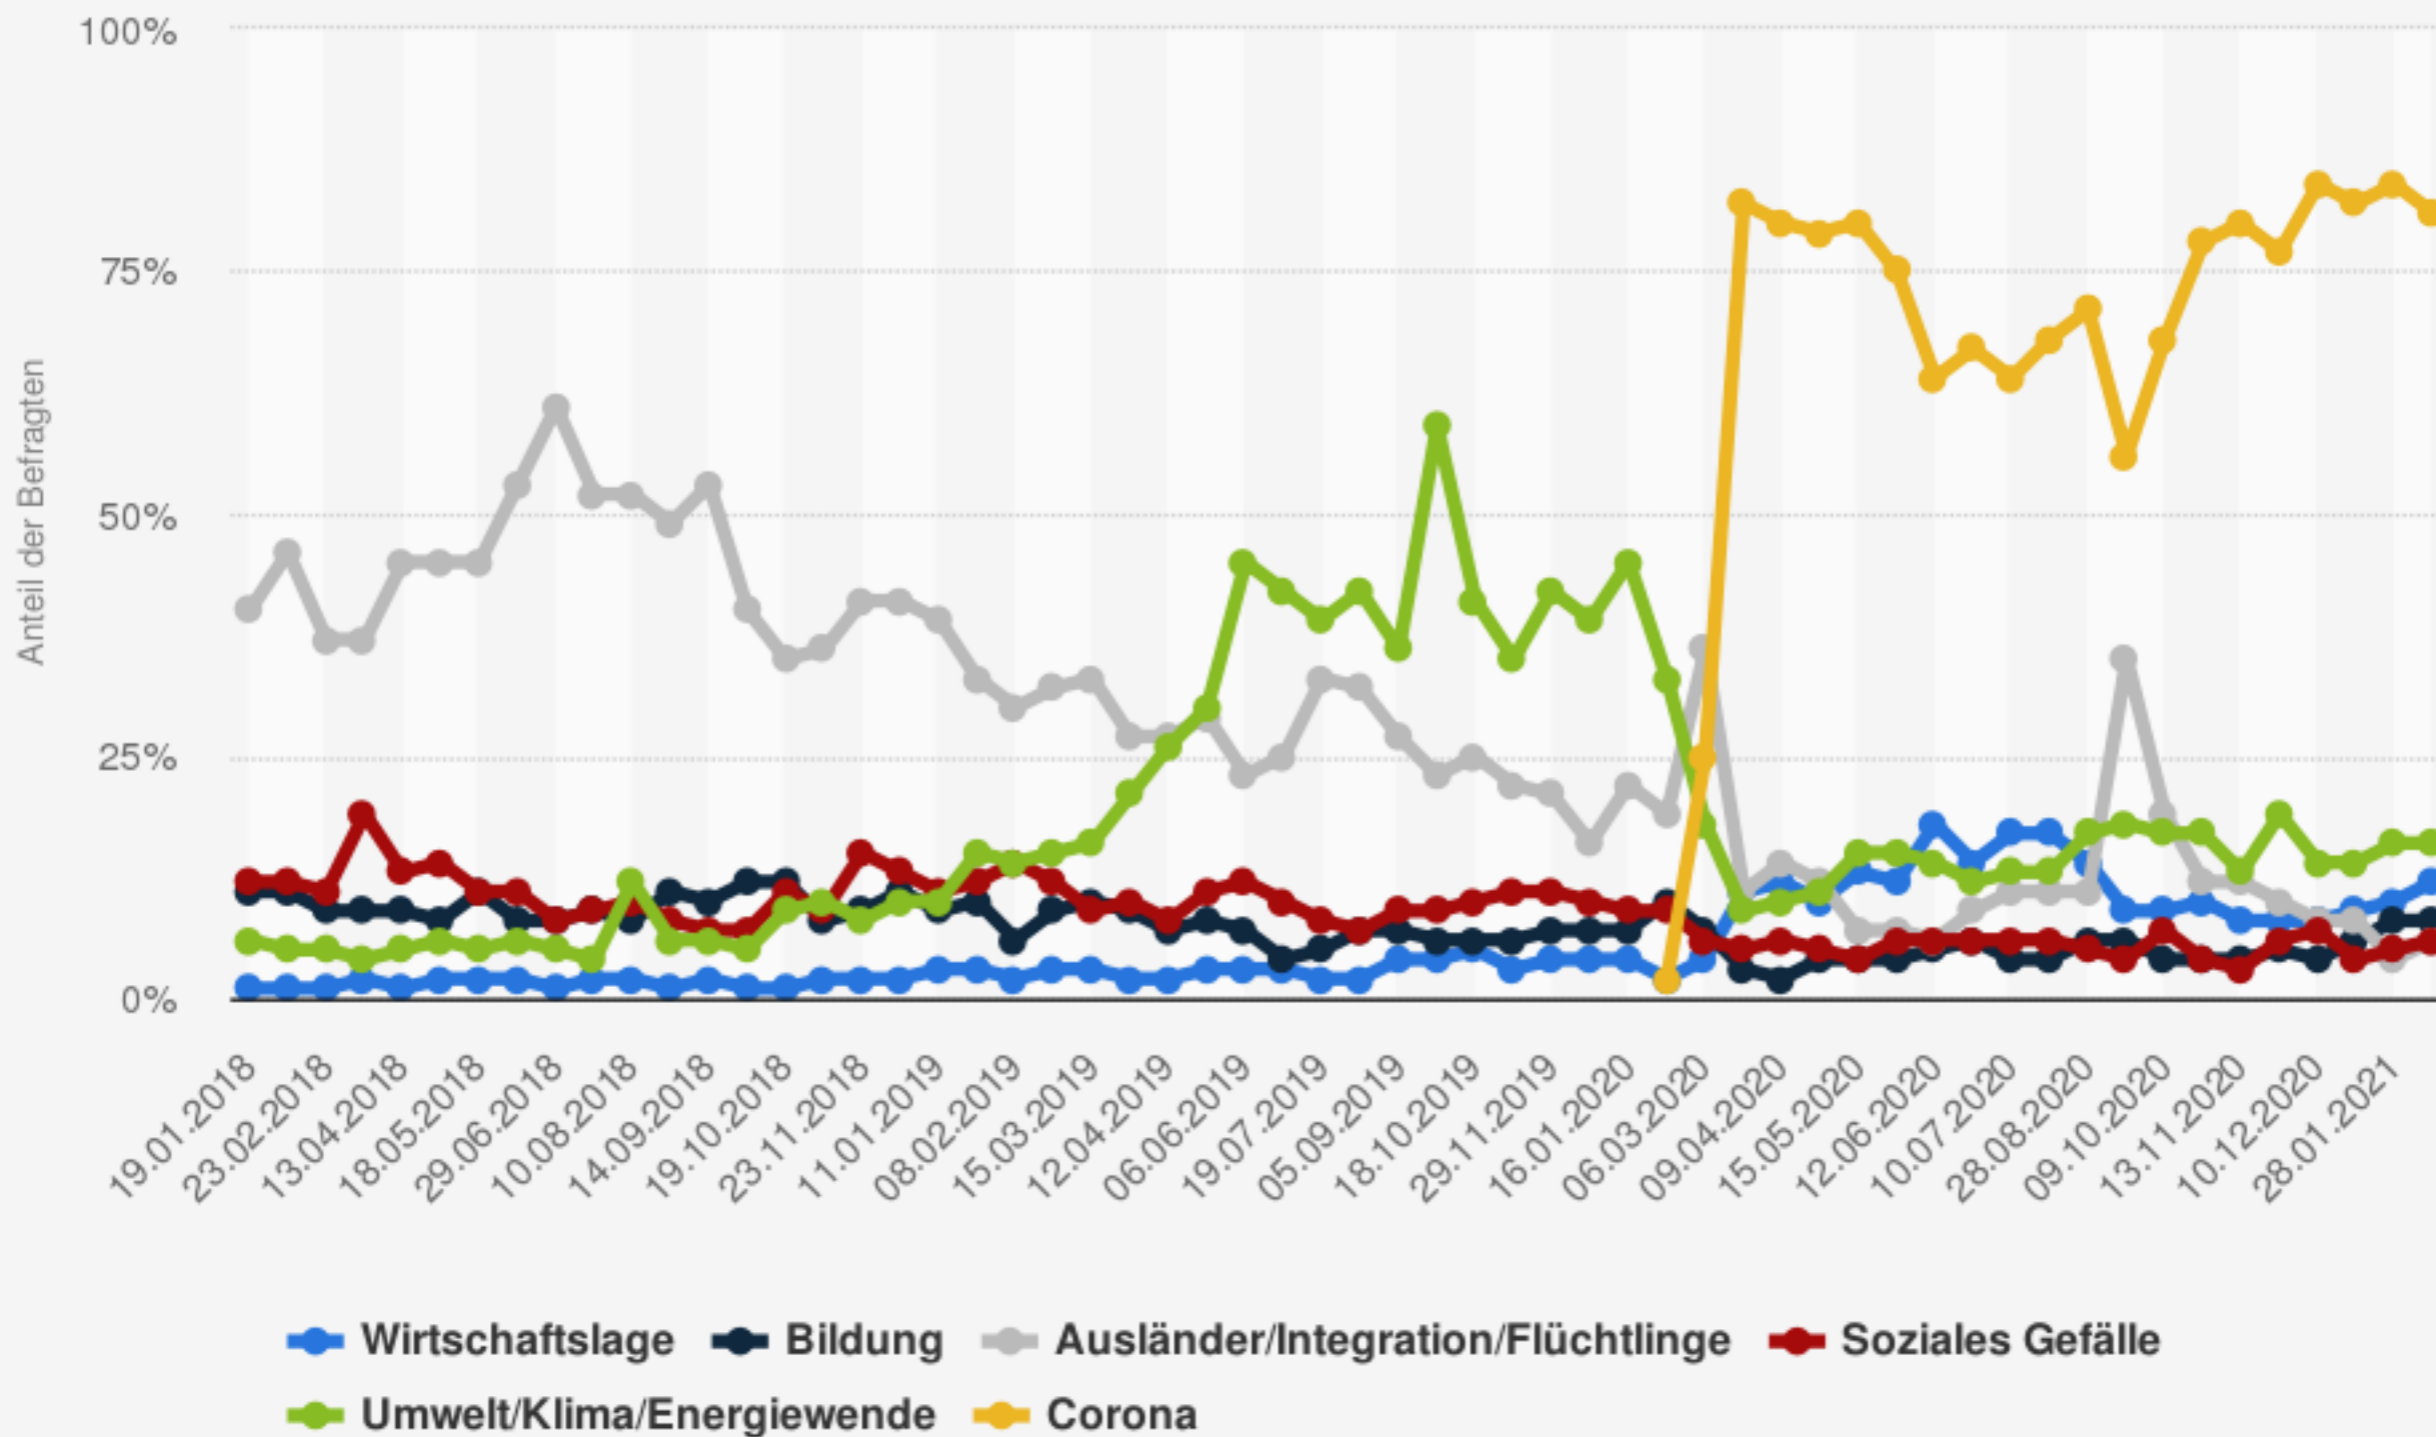

# Was ist Ihrer Meinung nach gegenwärtig das wichtigste Problem in Deutschland?

Quelle  
 Forschungsgruppe Wahlen (Politbarometer)  
 © Statista 2021

Weitere Informationen:  
 Deutschland; 19. Januar 2018 bis 26. Februar 2021; 1.500\*; ab 18 Jahre; Telefonische Befragung