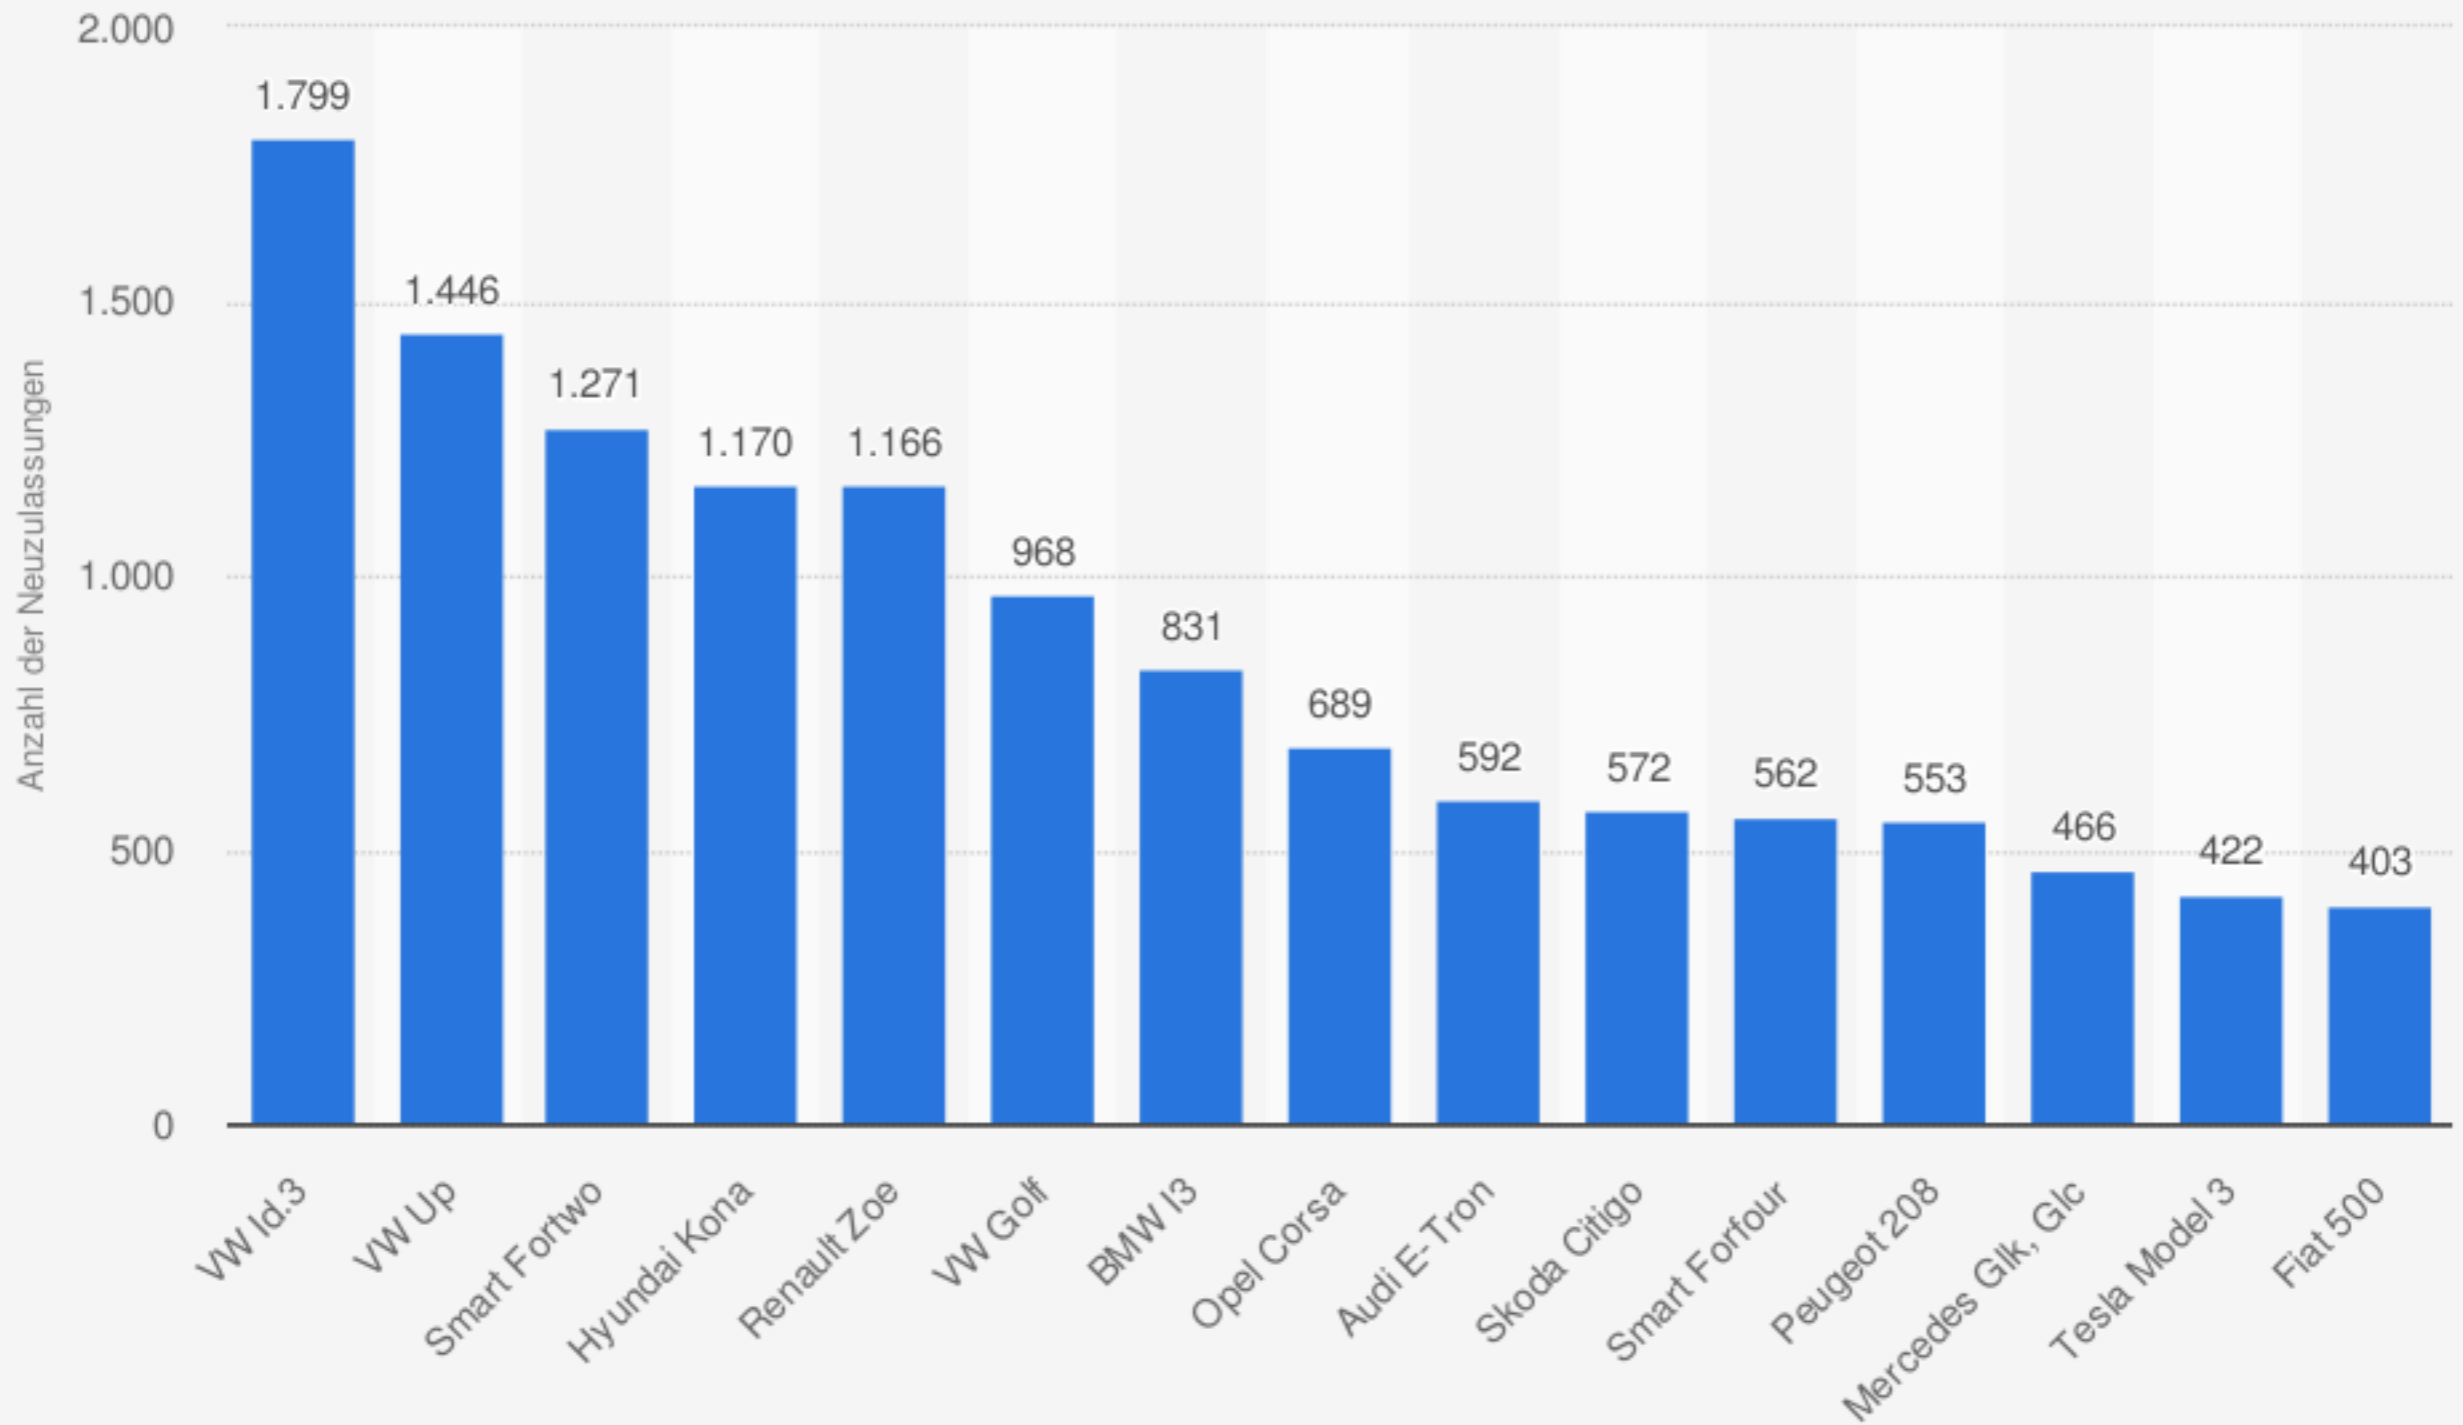

Anzahl neu zugelassener Elektroautos in Deutschland nach Modellen im Januar 2021

Quelle
KBA
© Statista 2021

Weitere Informationen:
Deutschland; Top 15; BEV