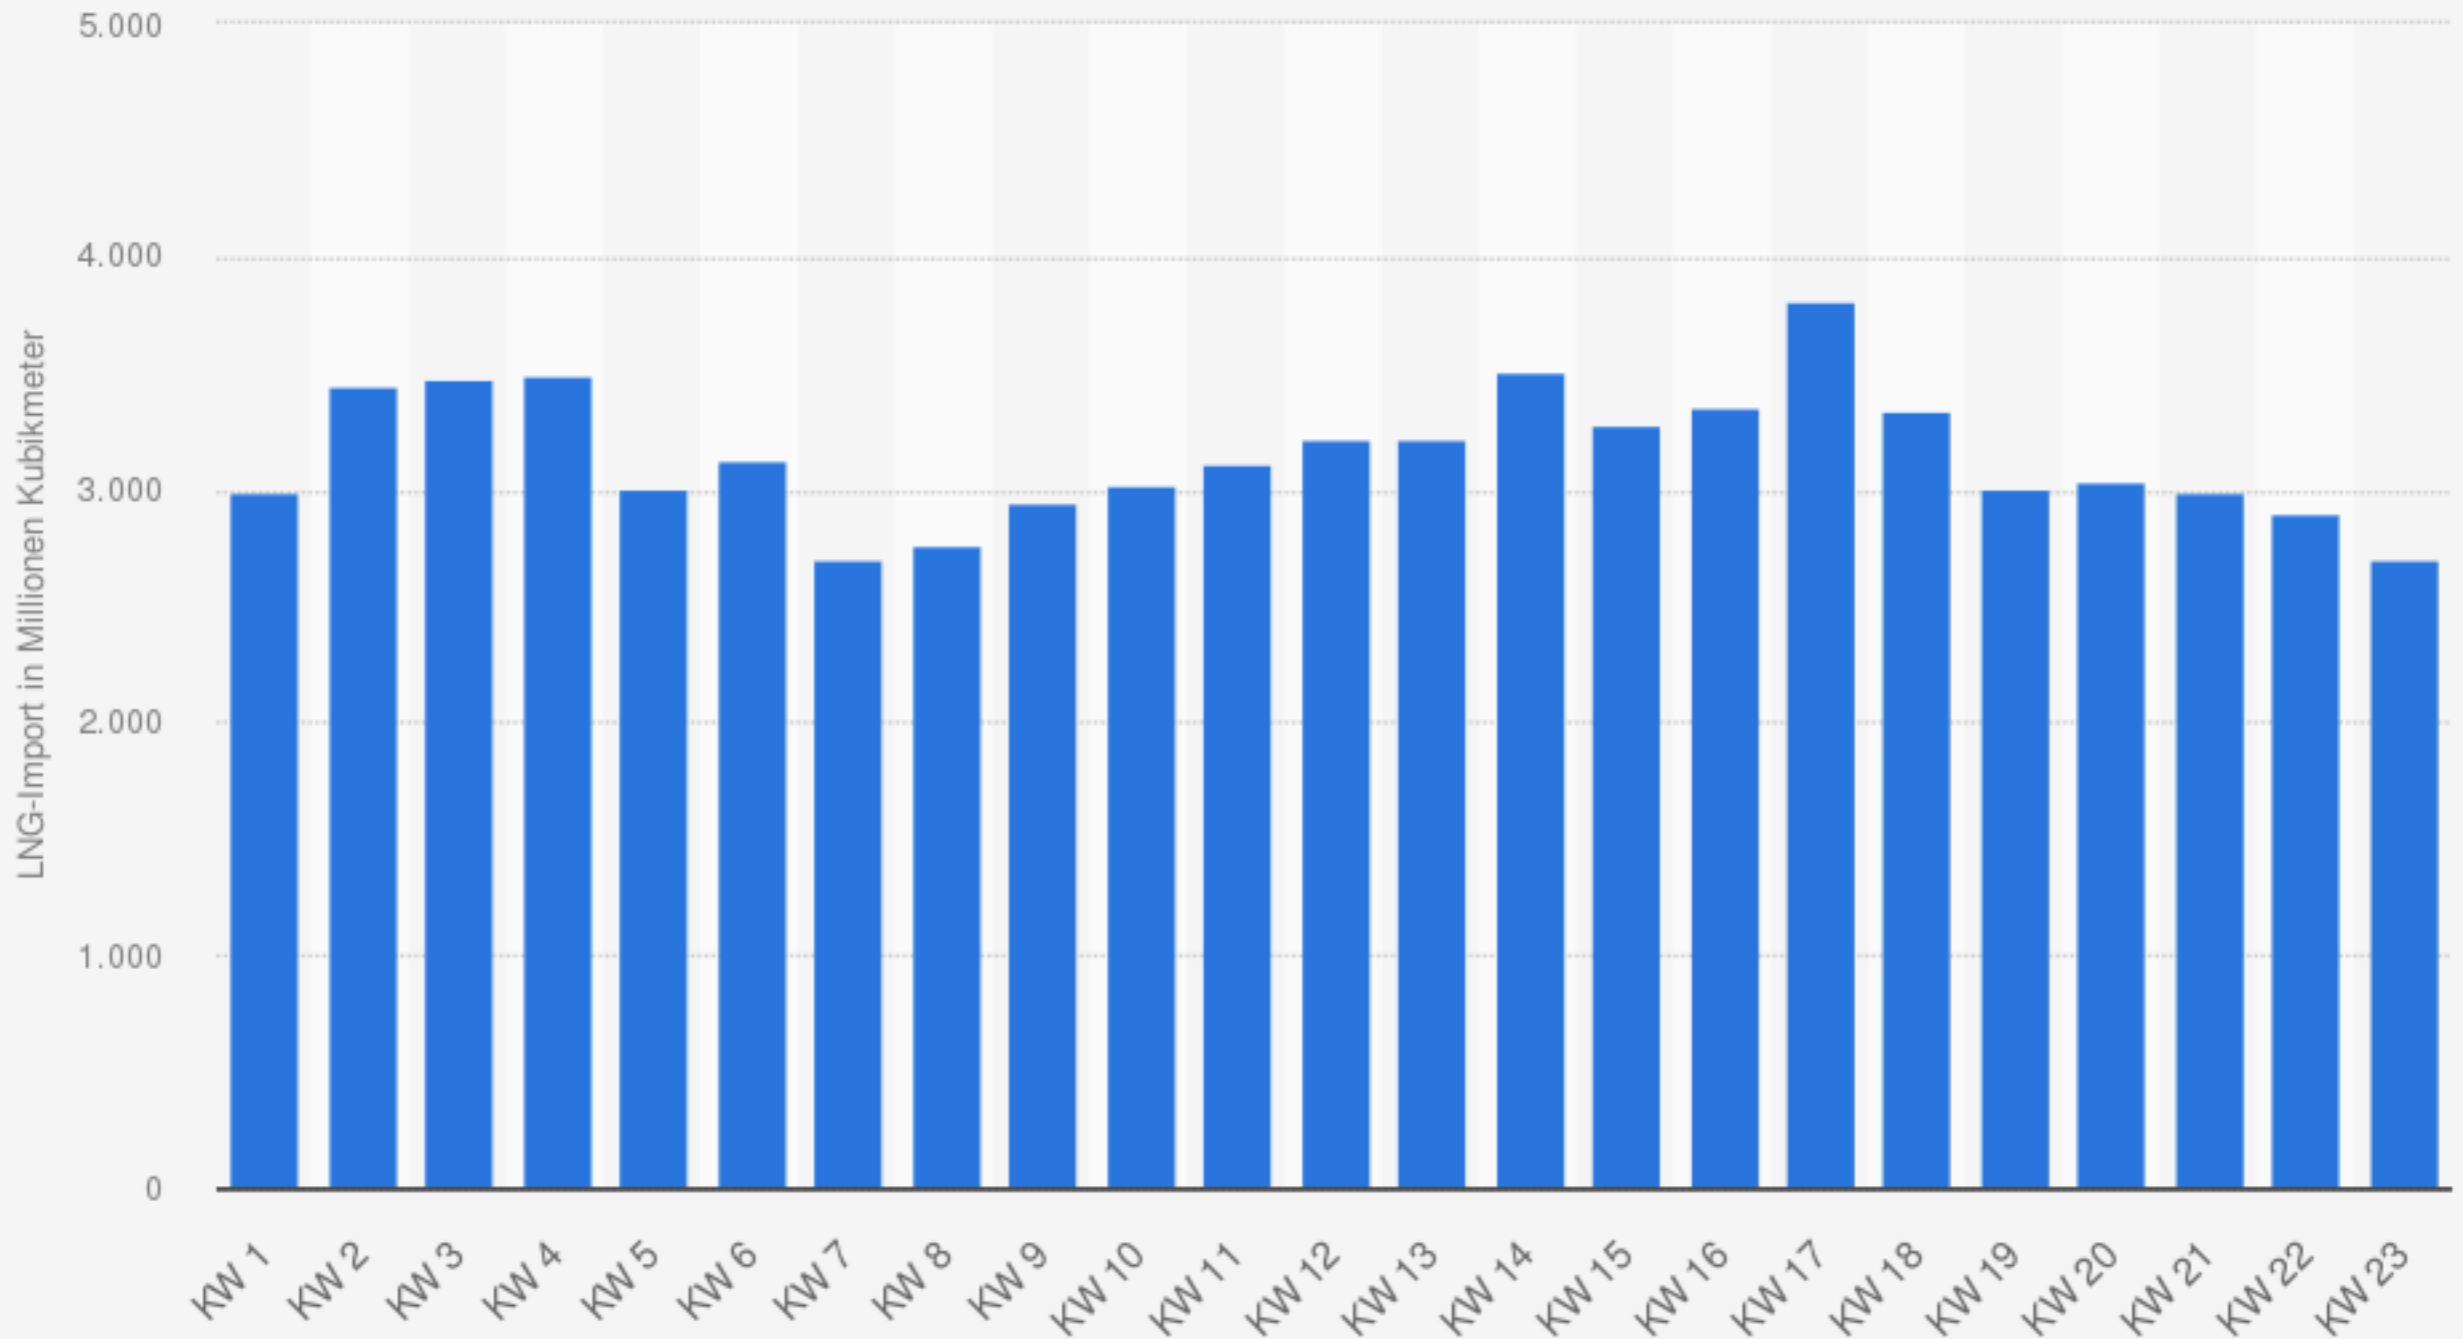

Wöchentliche Importmenge von LNG nach Europa im Jahr 2022 (in Millionen Kubikmeter)

Quelle
Bruegel
© Statista 2022

Weitere Informationen:
Europa; ENTSO-G; Stand: 14. Juni 2022