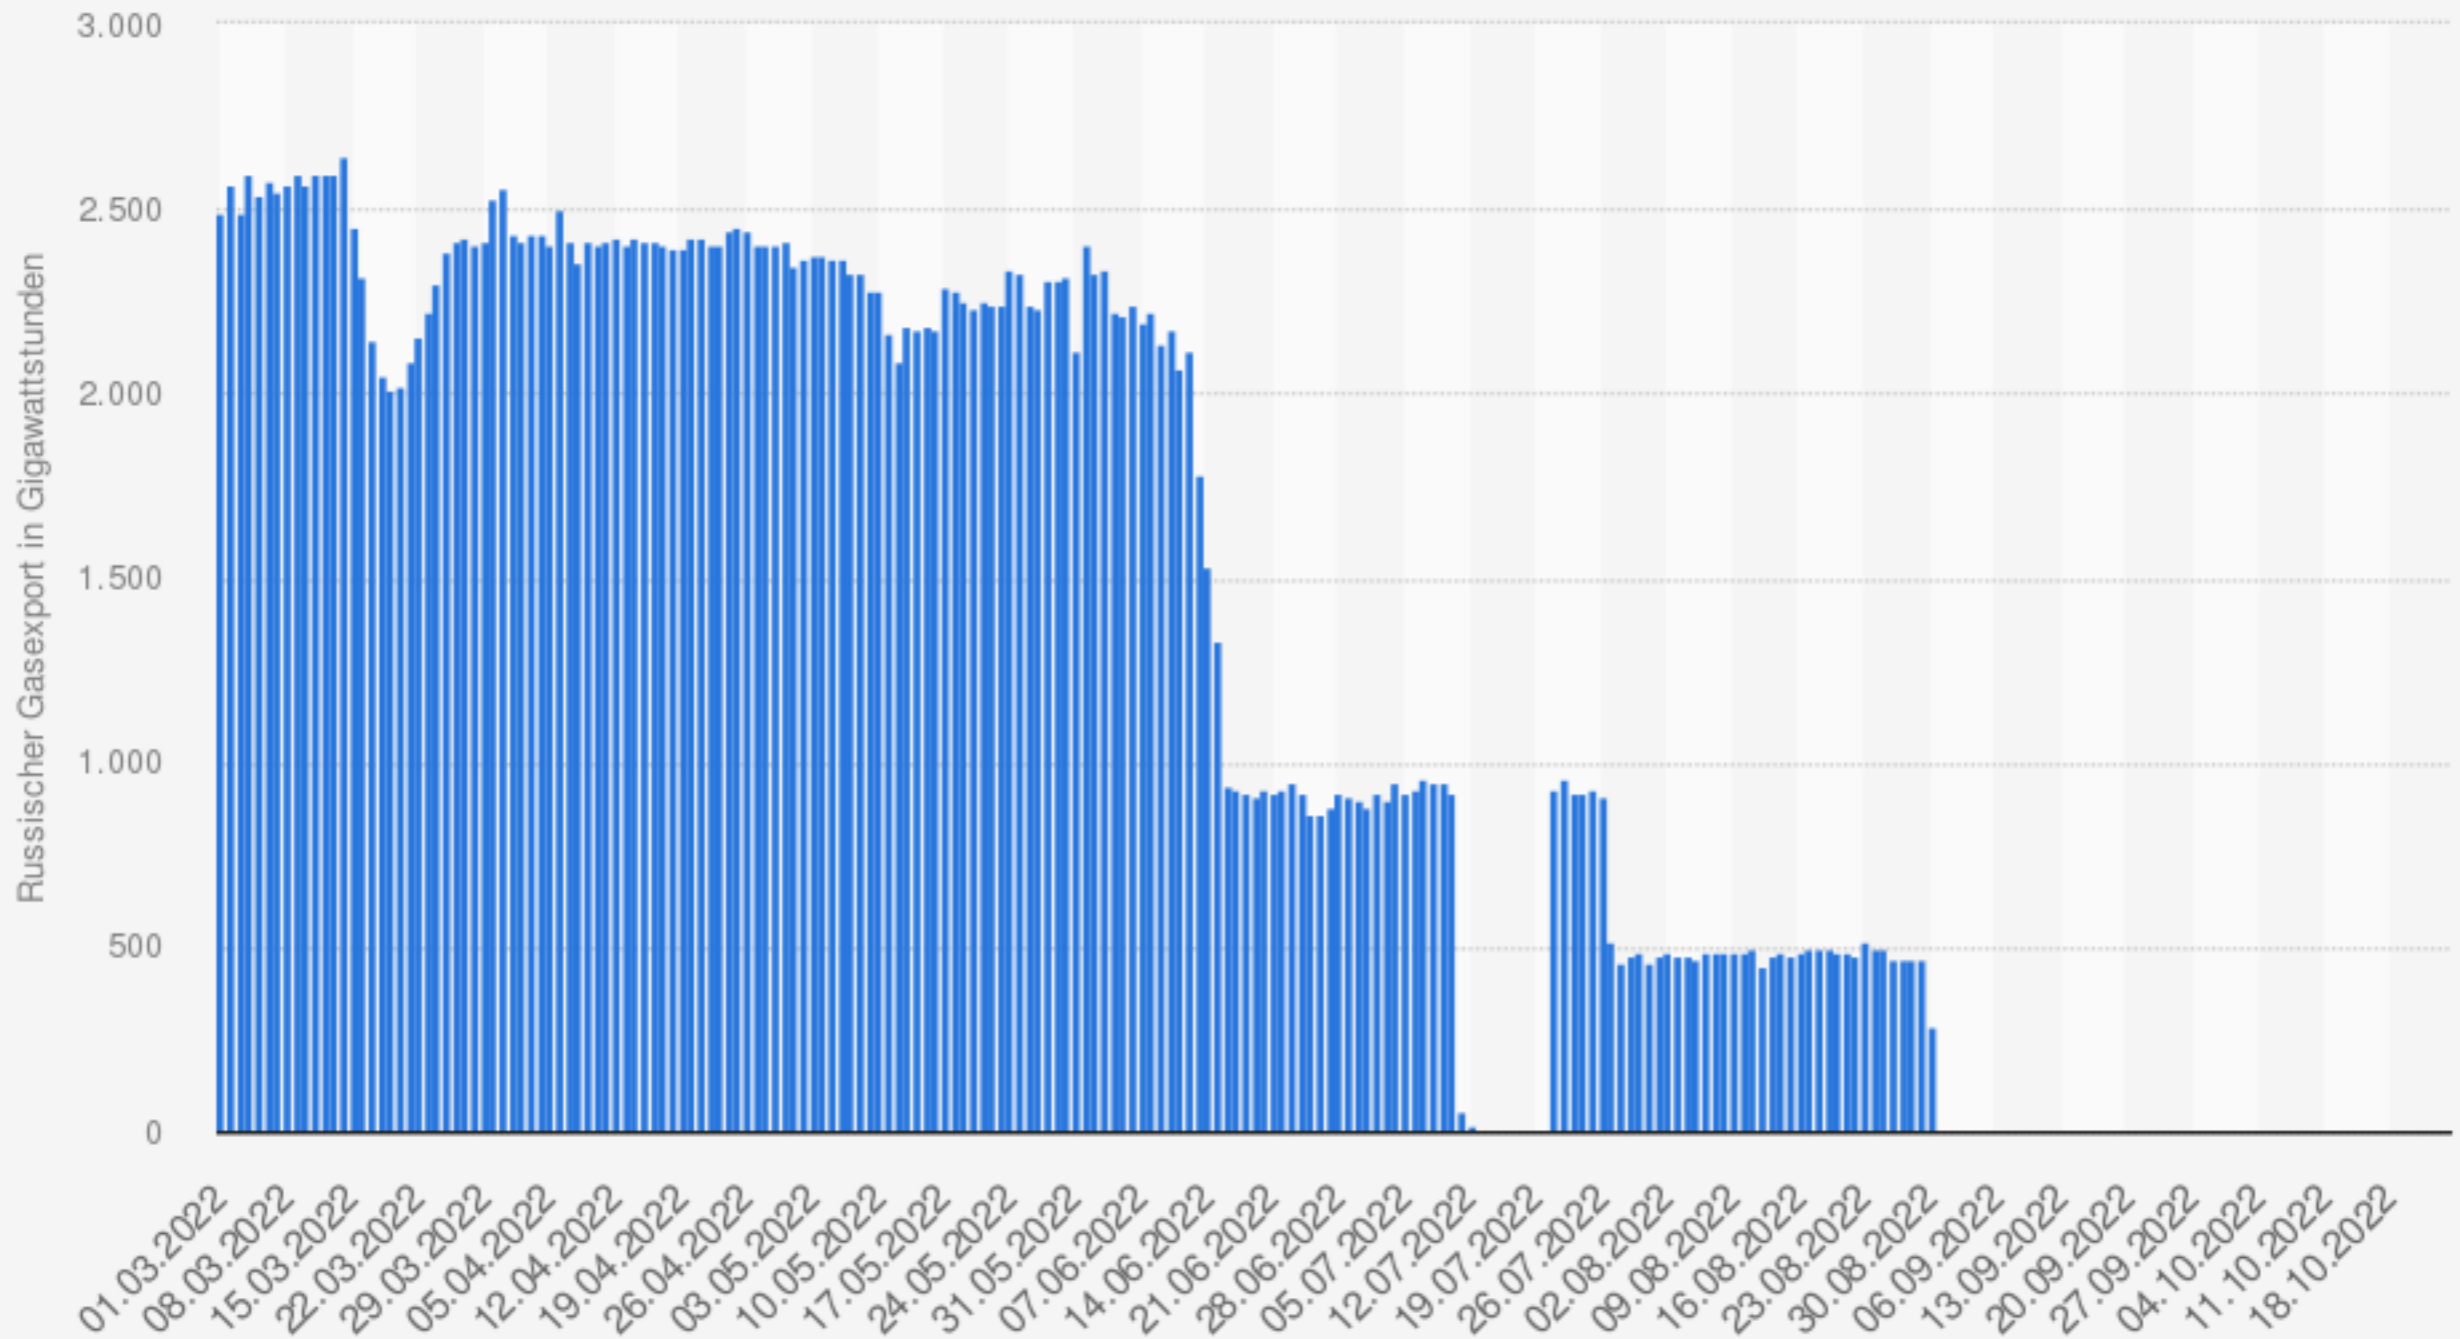

# Russischer Gasexport nach Deutschland auf Tagesbasis vom 01.03.2022 bis zum 24.10.2022 (in Gigawattstunden pro Tag)

Quelle  
Bundesnetzagentur  
© Statista 2022

Weitere Informationen:  
Deutschland; Russland