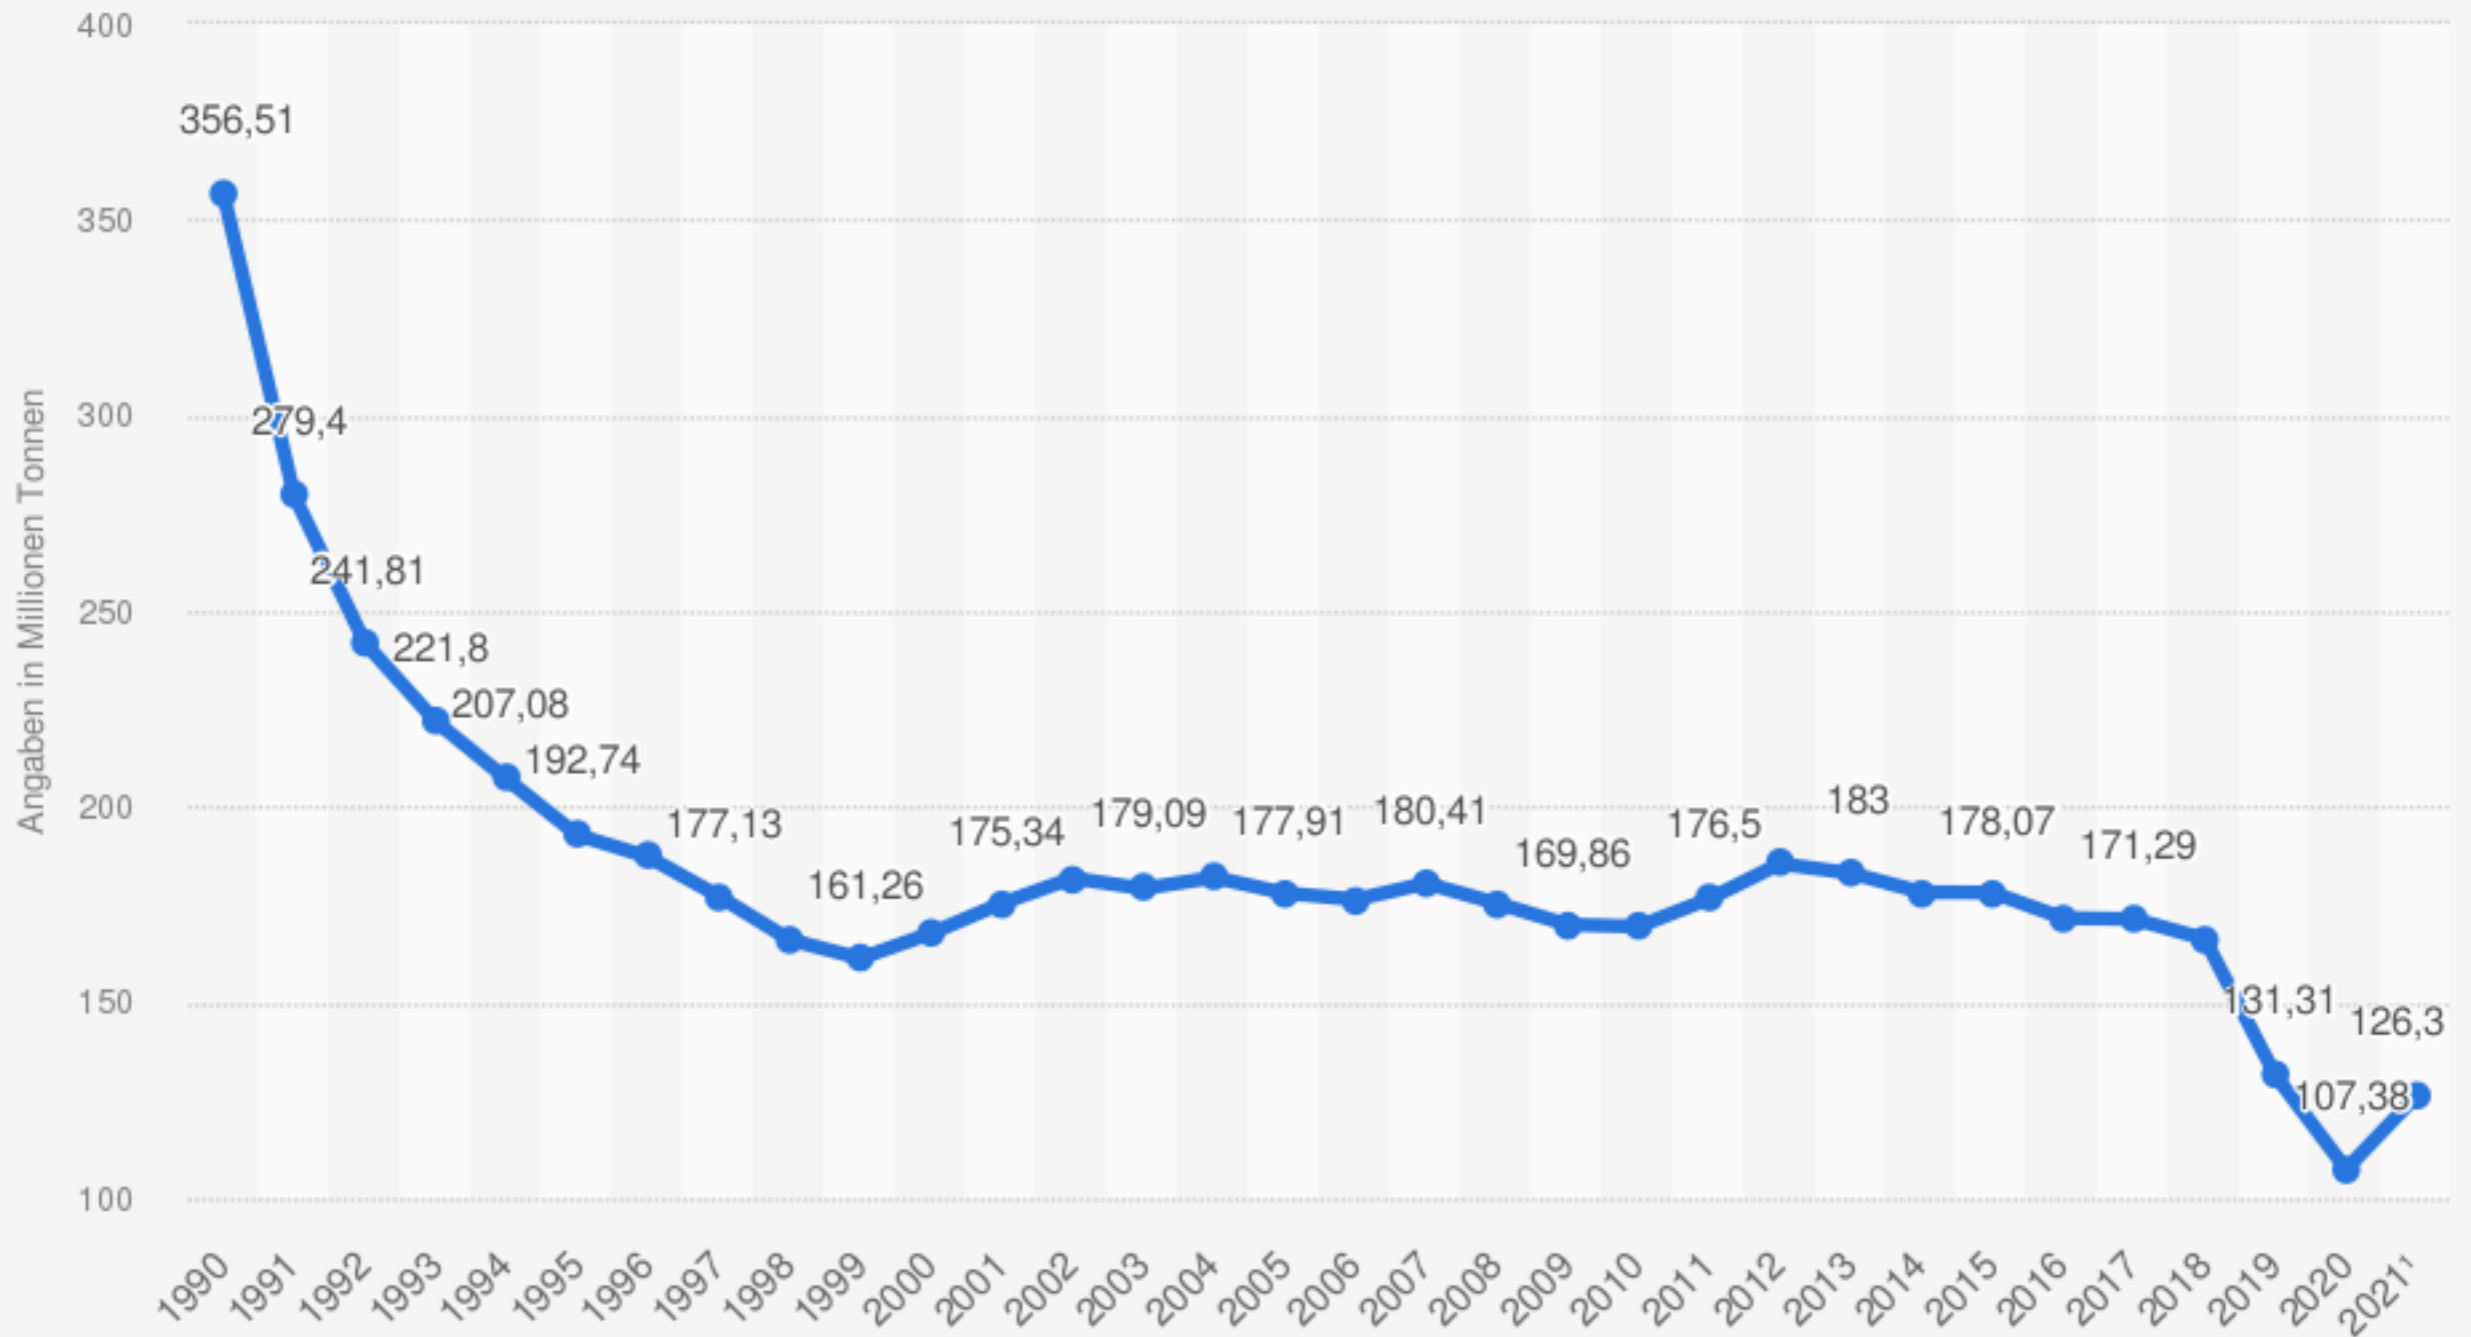

# Braunkohleförderung in Deutschland in den Jahren von 1990 bis 2021 (in Millionen Tonnen)

## Quelle

Statistik der Kohlewirtschaft  
© Statista 2022