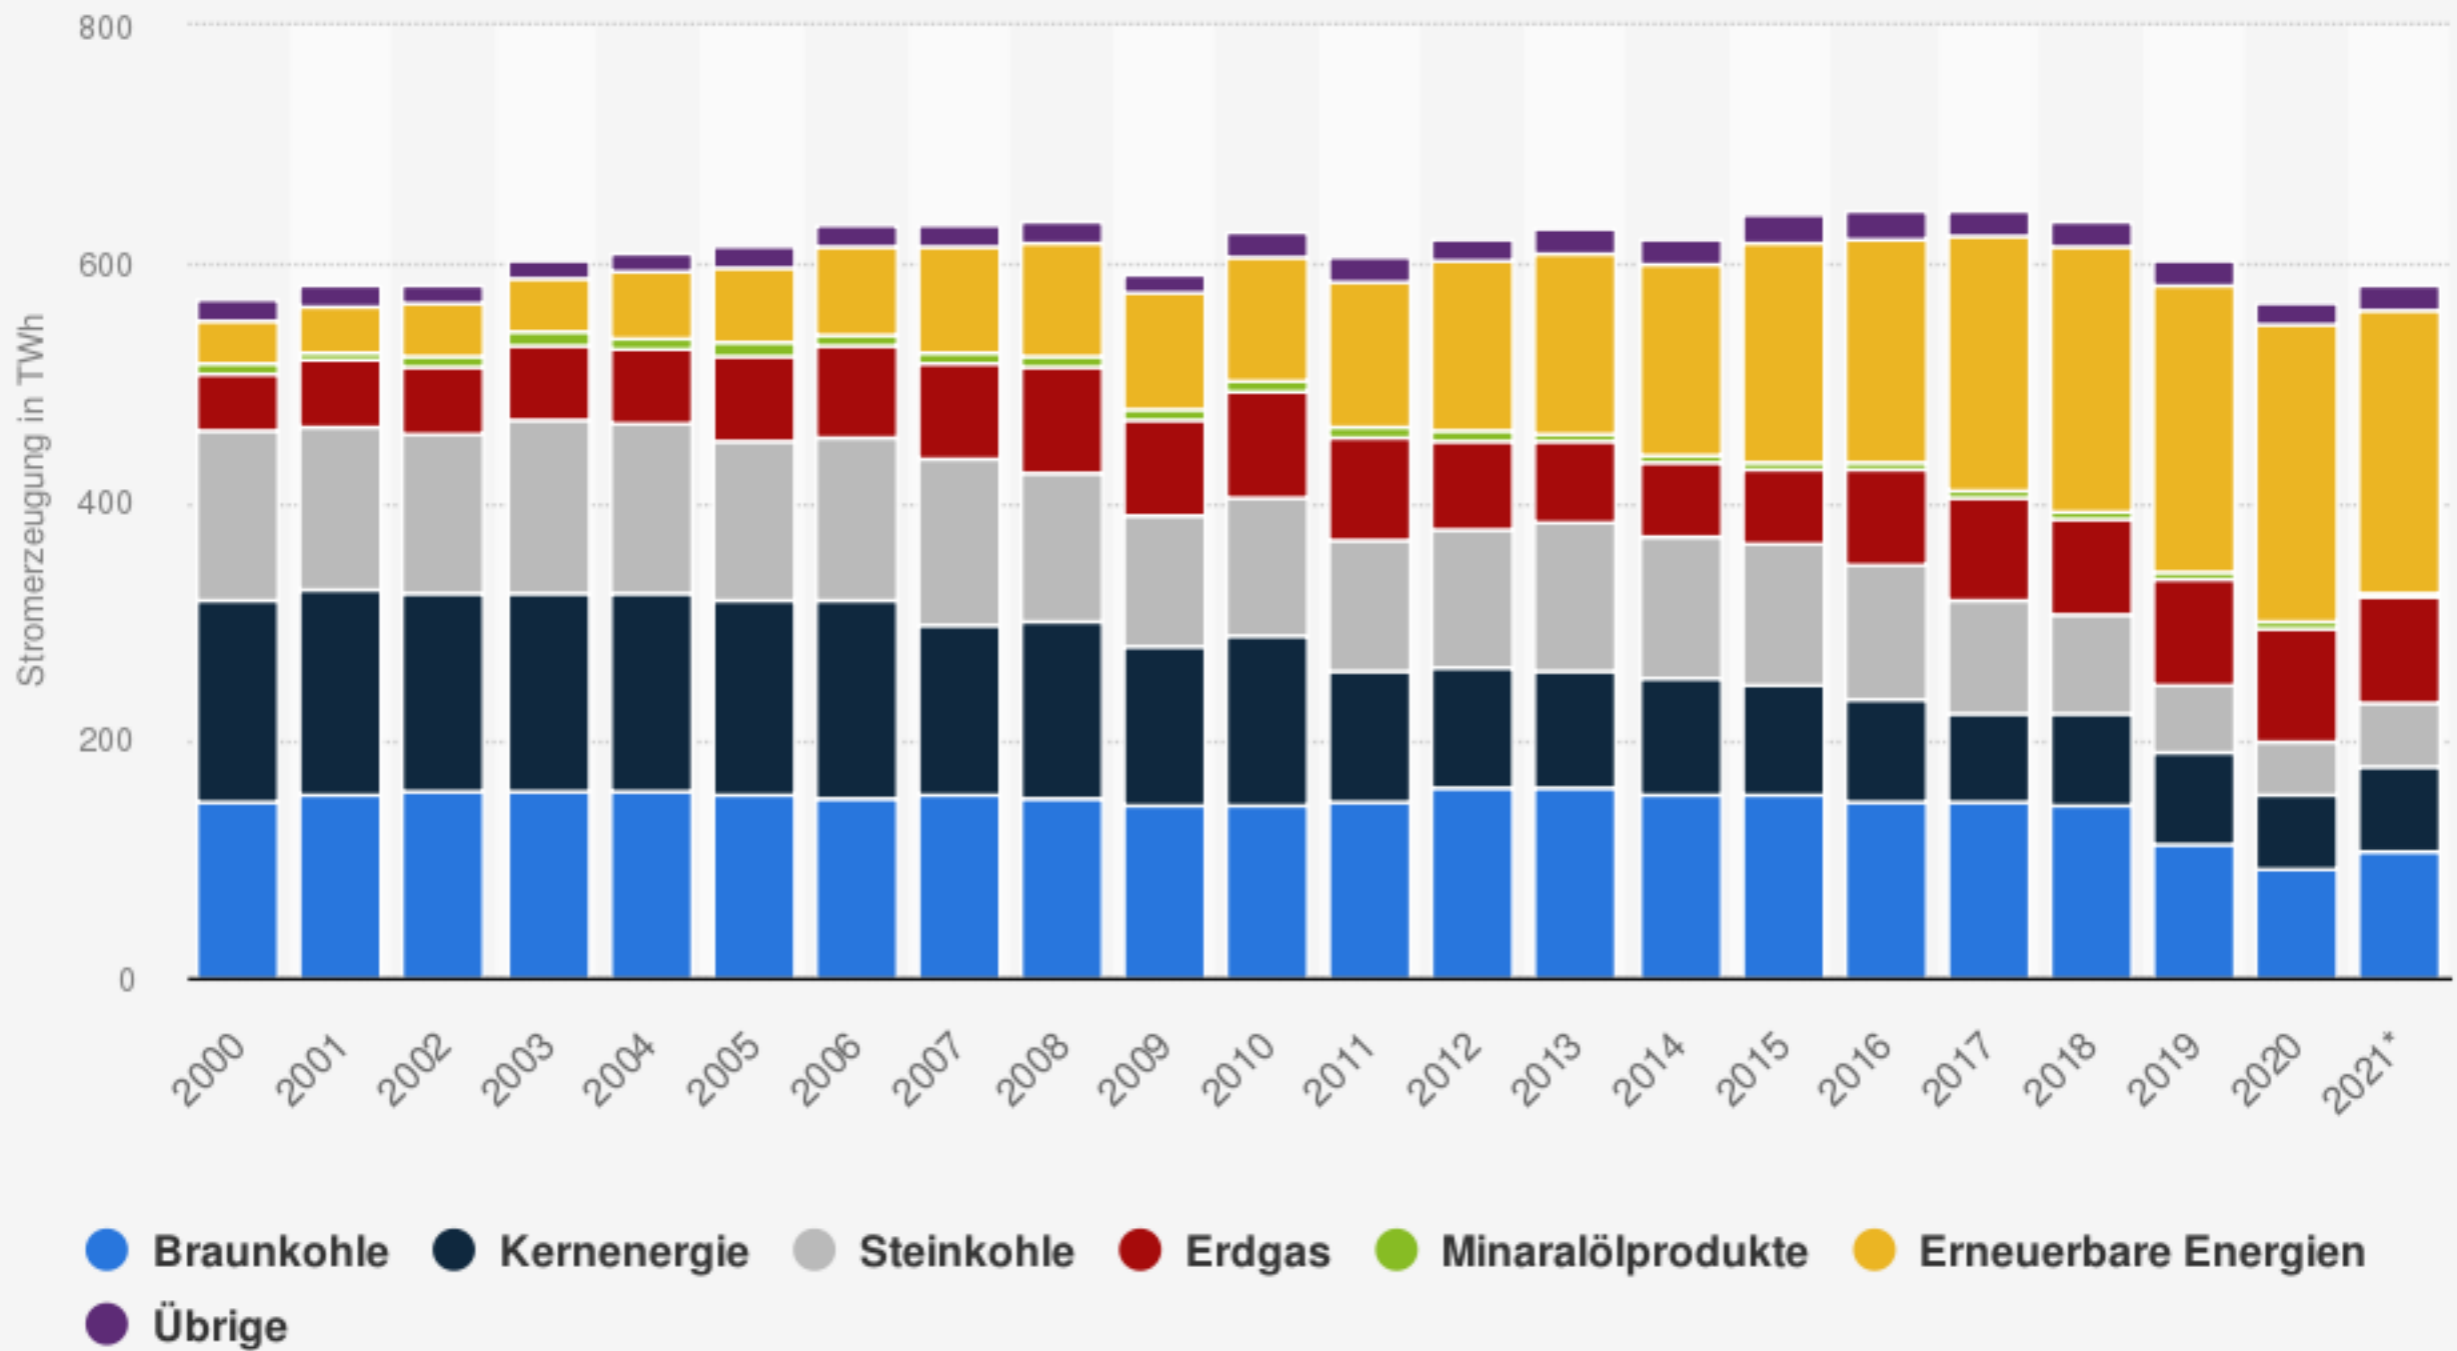

Bruttostromerzeugung in Deutschland nach Energieträger in den Jahren 2000 bis 2021 (in Terawattstunden)

Quellen
 BDEW; Statistisches Bundesamt; AGEB; BMWi;
 ZSW; Statistik der Kohlenwirtschaft
 © Statista 2022

Weitere Informationen:
 Deutschland; 2000 bis 2021