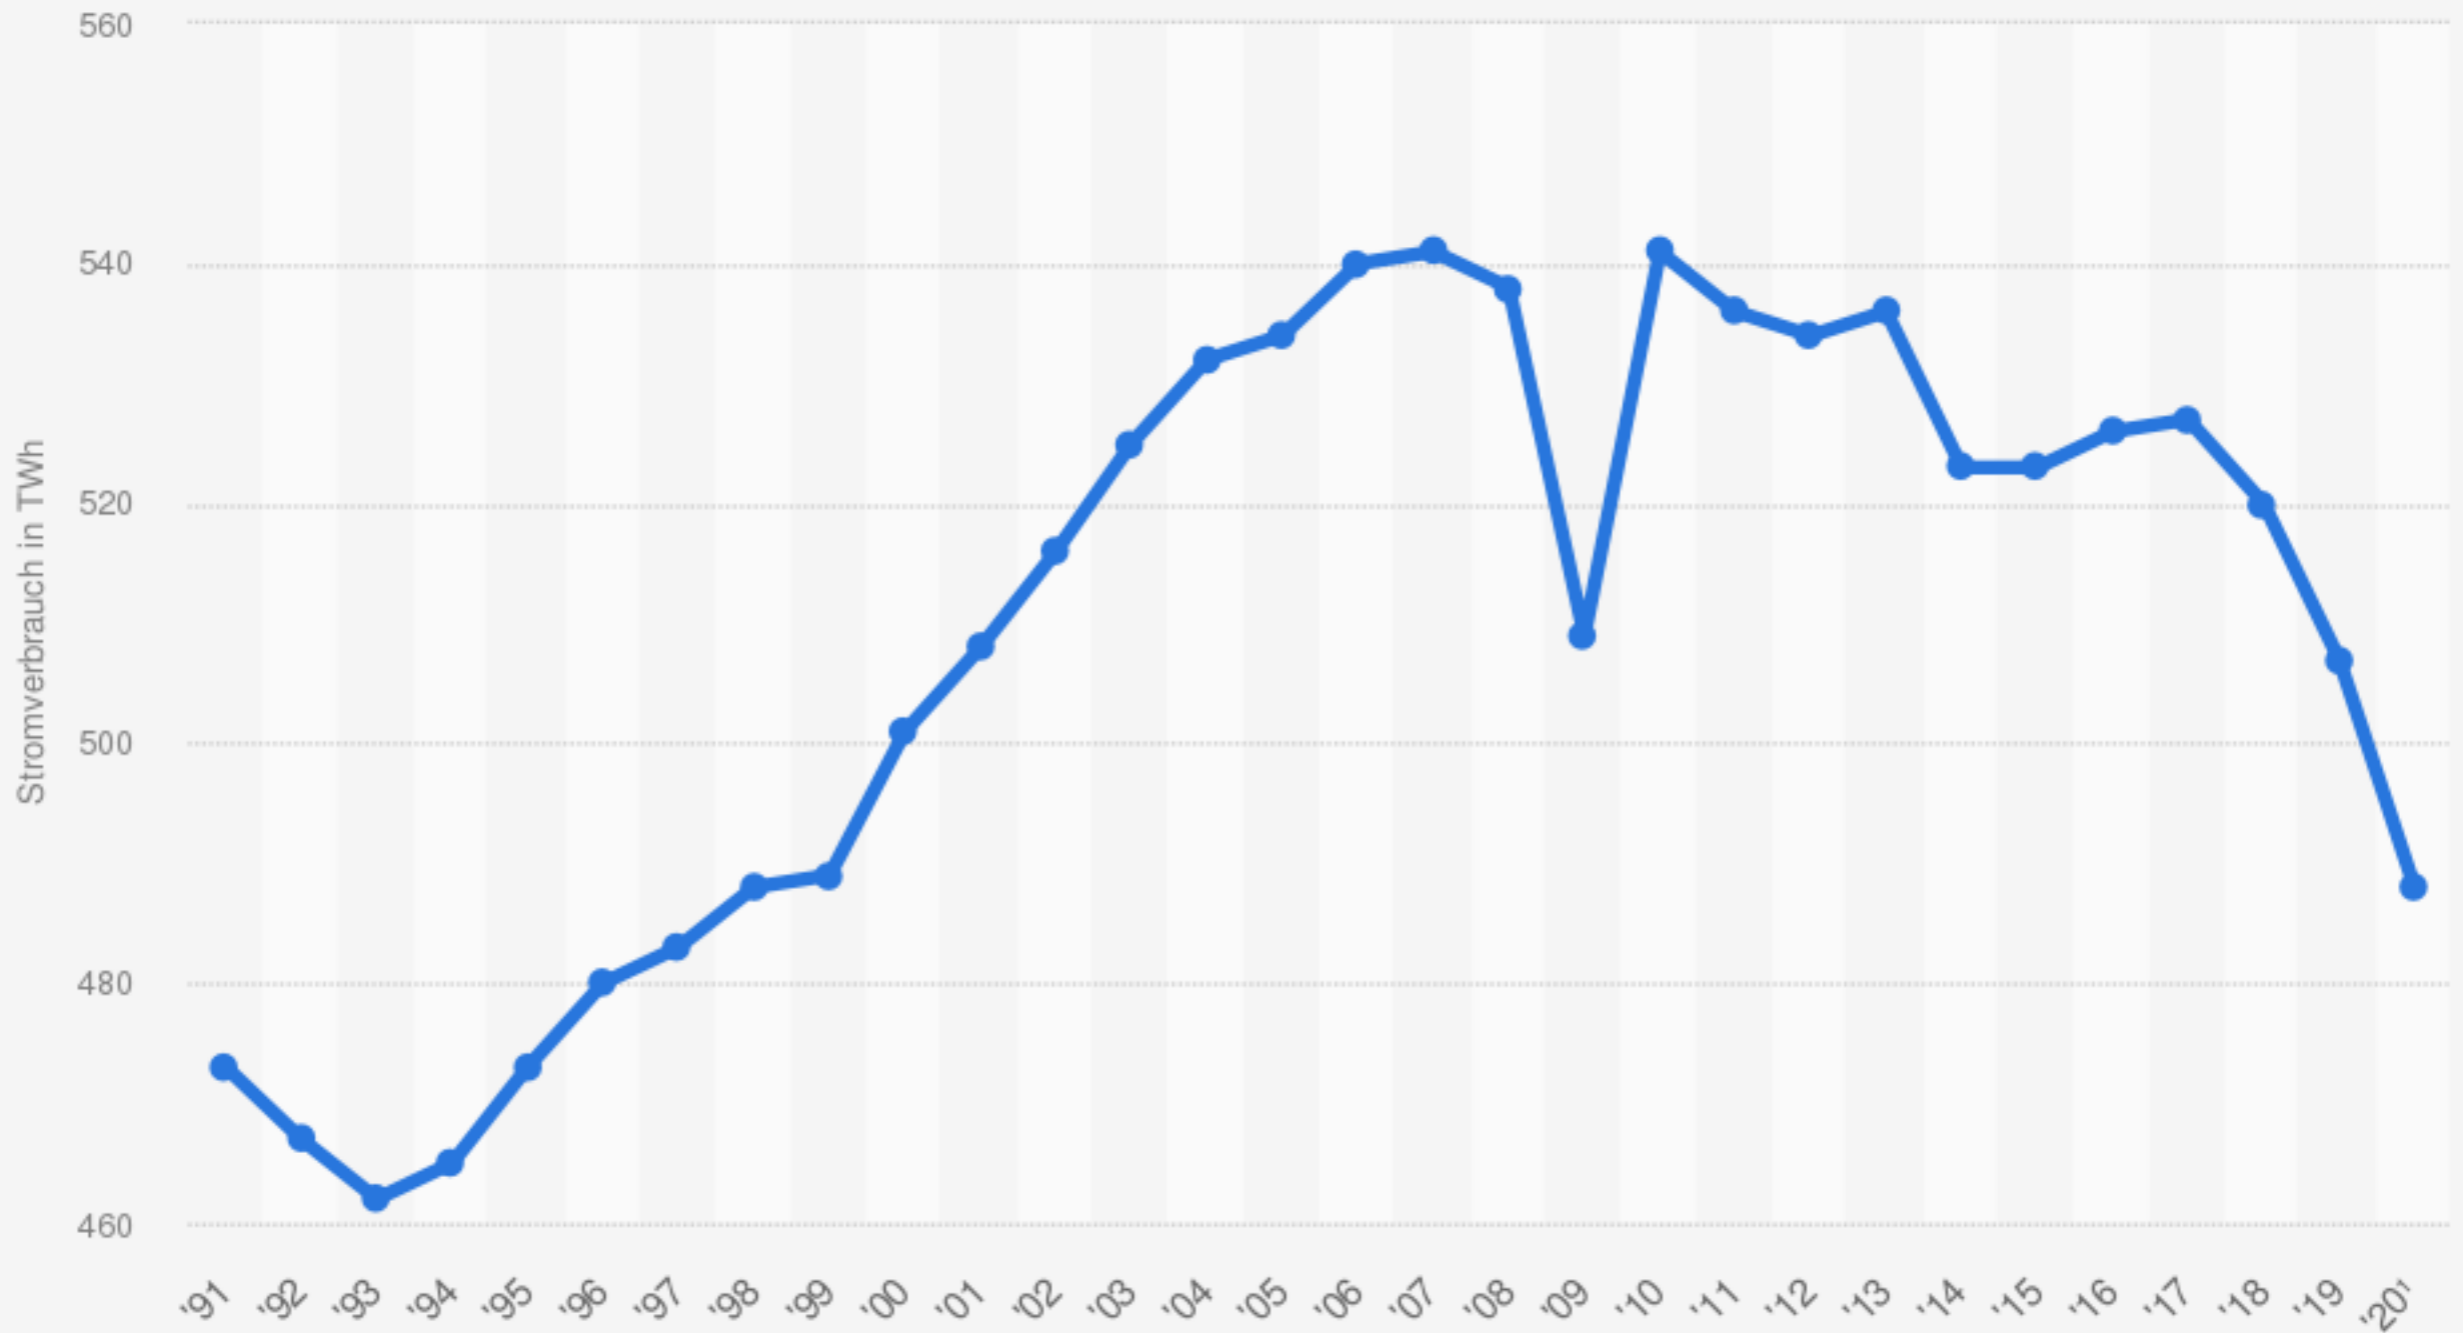

Nettostromverbrauch in Deutschland in den Jahren 1991 bis 2020 (in Terawattstunden)

Quelle
BDEW
© Statista 2022

Weitere Informationen:
Deutschland; 1991 bis 2020; ¹ Vorläufig.