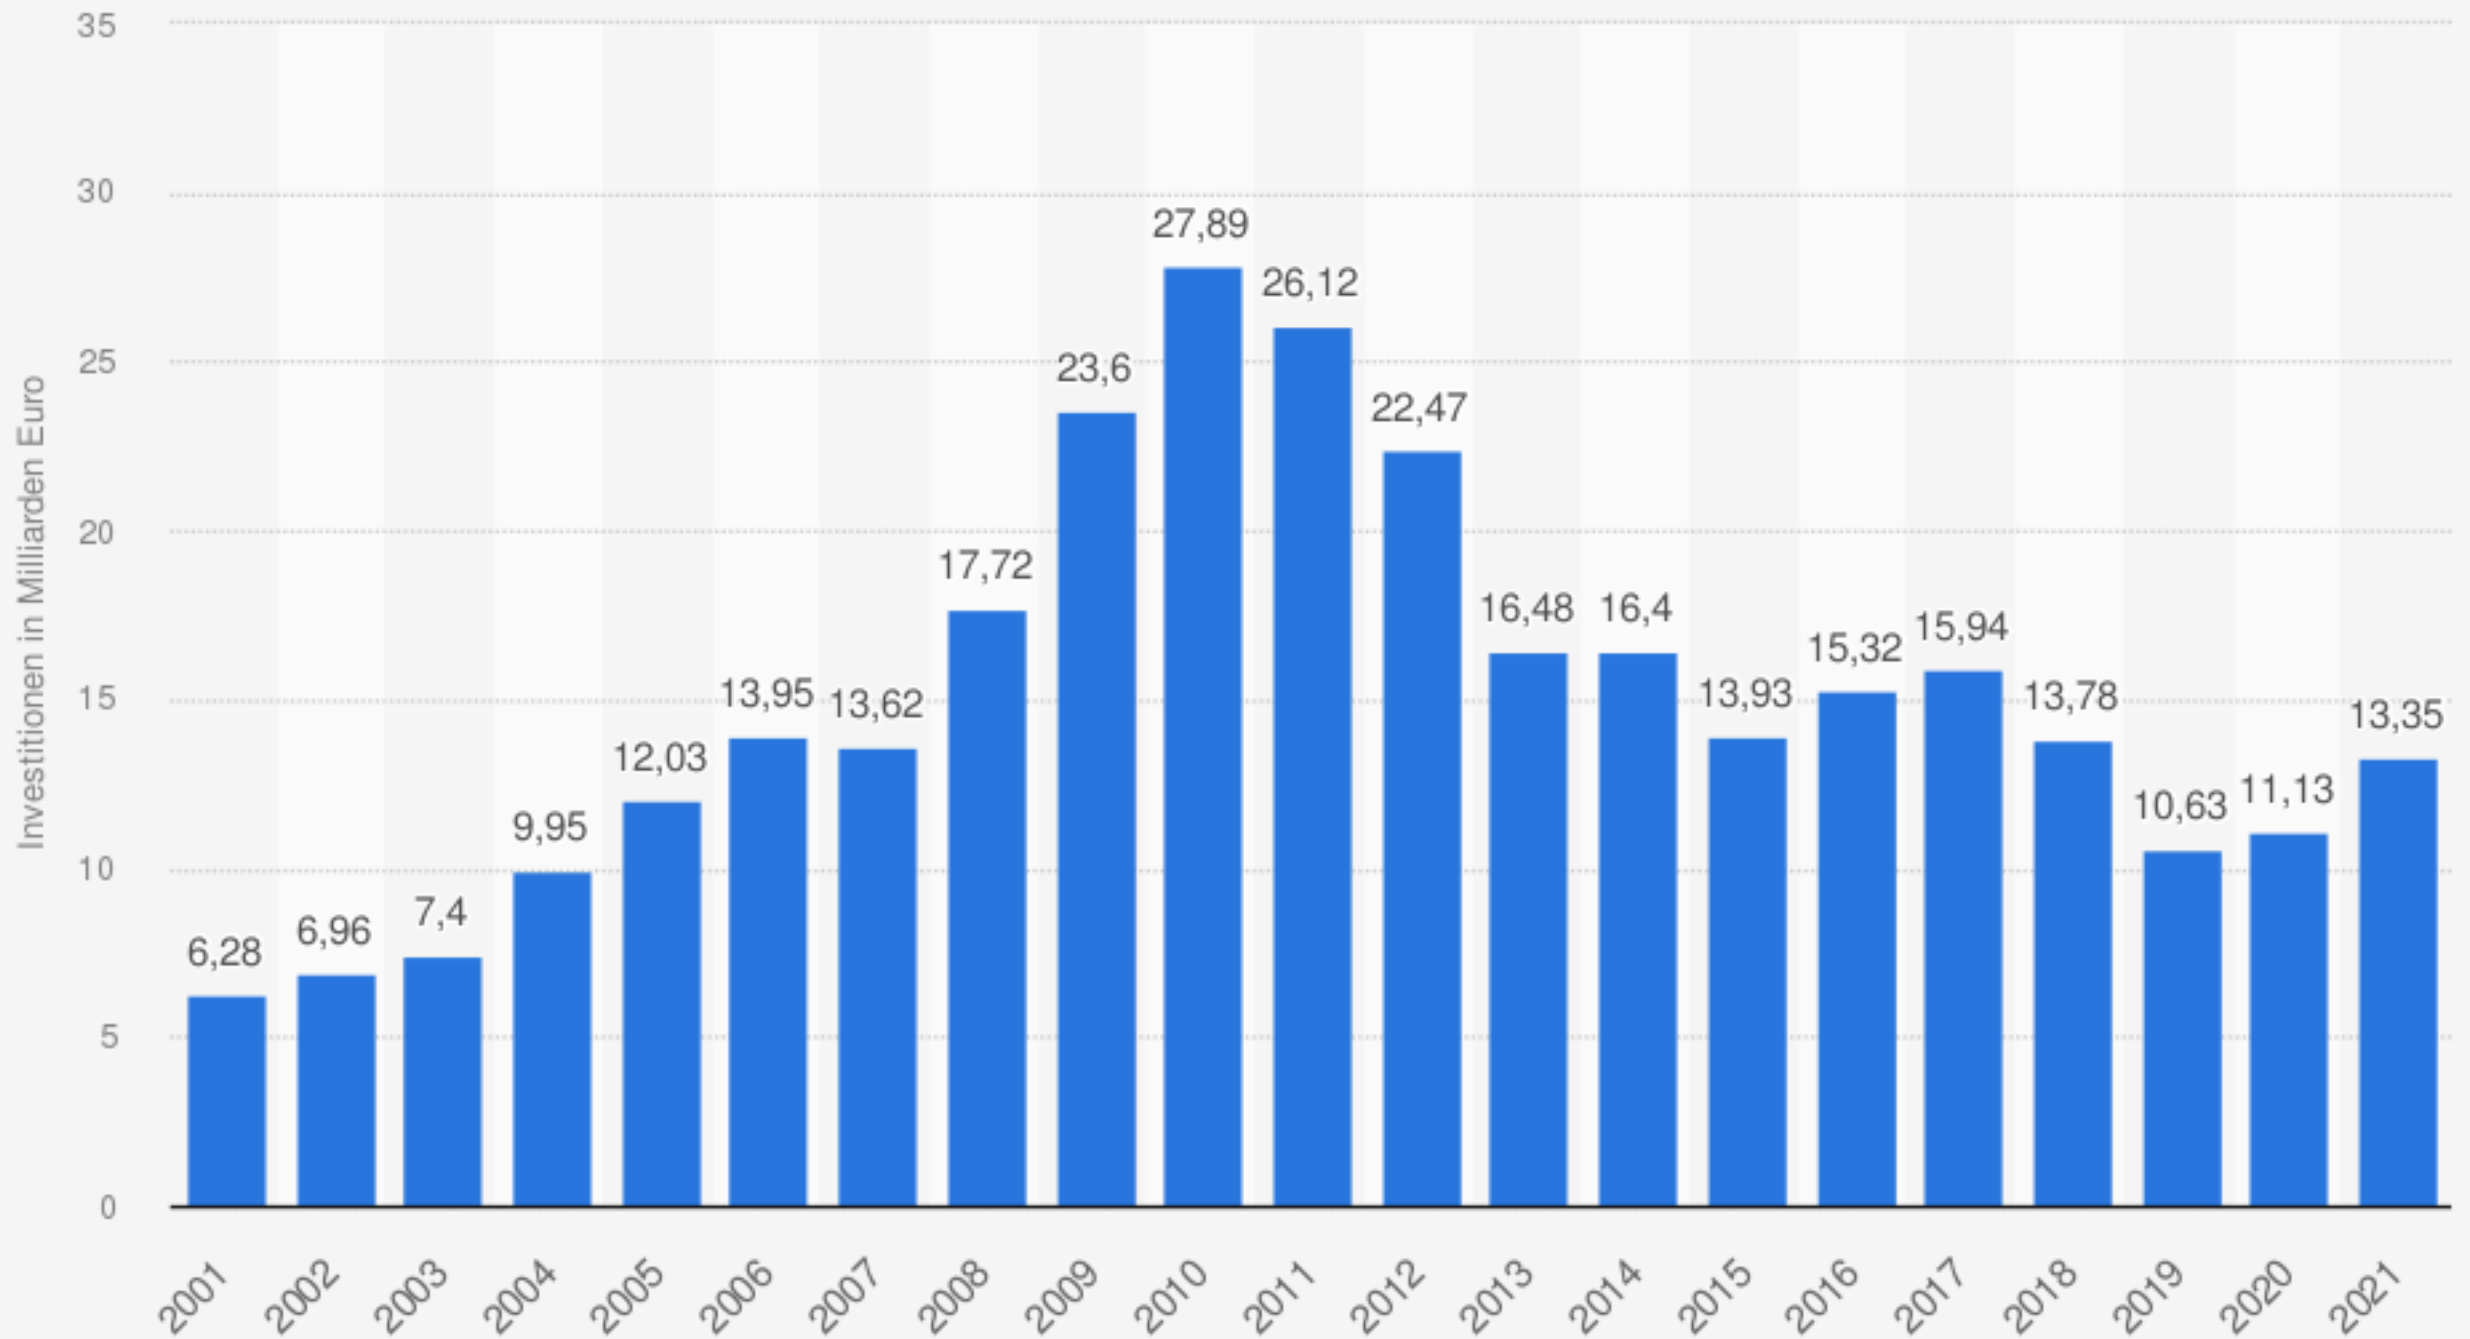

Investitionen in die Errichtung von Erneuerbare-Energien-Anlagen in Deutschland in den Jahren 2001 bis 2021 (in Milliarden Euro)

Quelle
ZSW
© Statista 2022

Weitere Informationen:
Deutschland; 2001 bis 2021; Stand: Februar 2021.