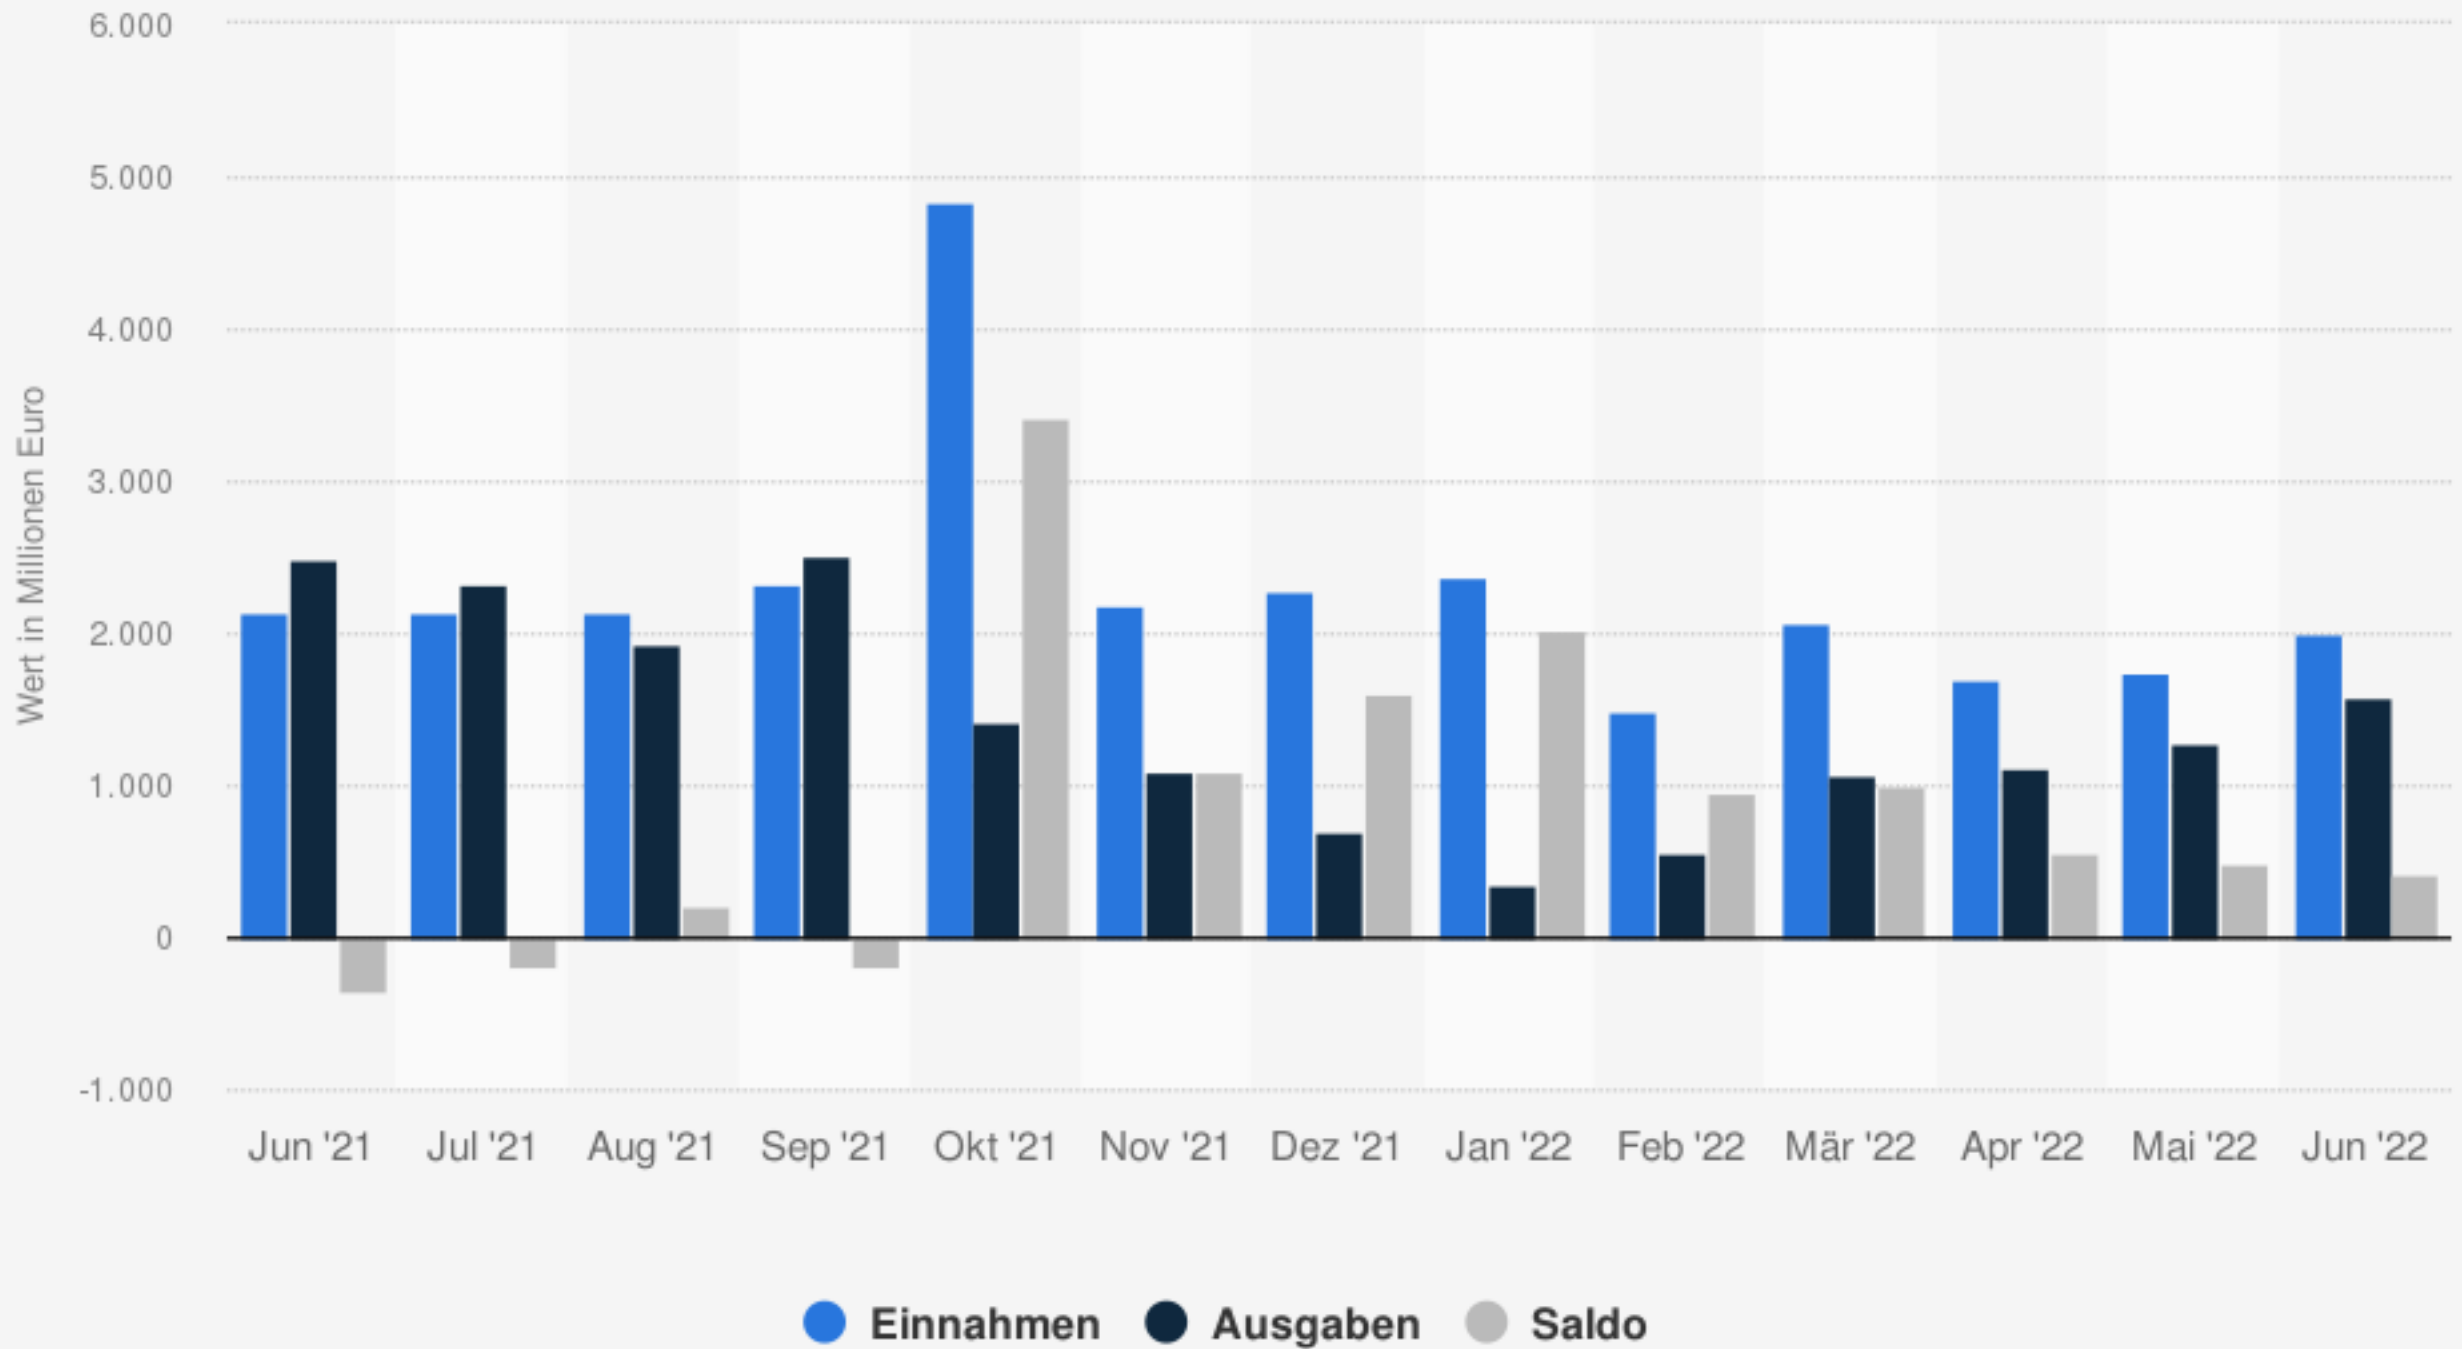

# Ausgaben und Einnahmen der Netzbetreiber für Strom aus Erneuerbaren Energien in Deutschland von Juni 2021 bis Juni 2022 (in Millionen Euro)

Quelle  
 netztransparenz.de  
 © Statista 2022

Weitere Informationen:  
 Deutschland; Juni 2021 bis Juni 2022; Stand: 31. Mai 2022