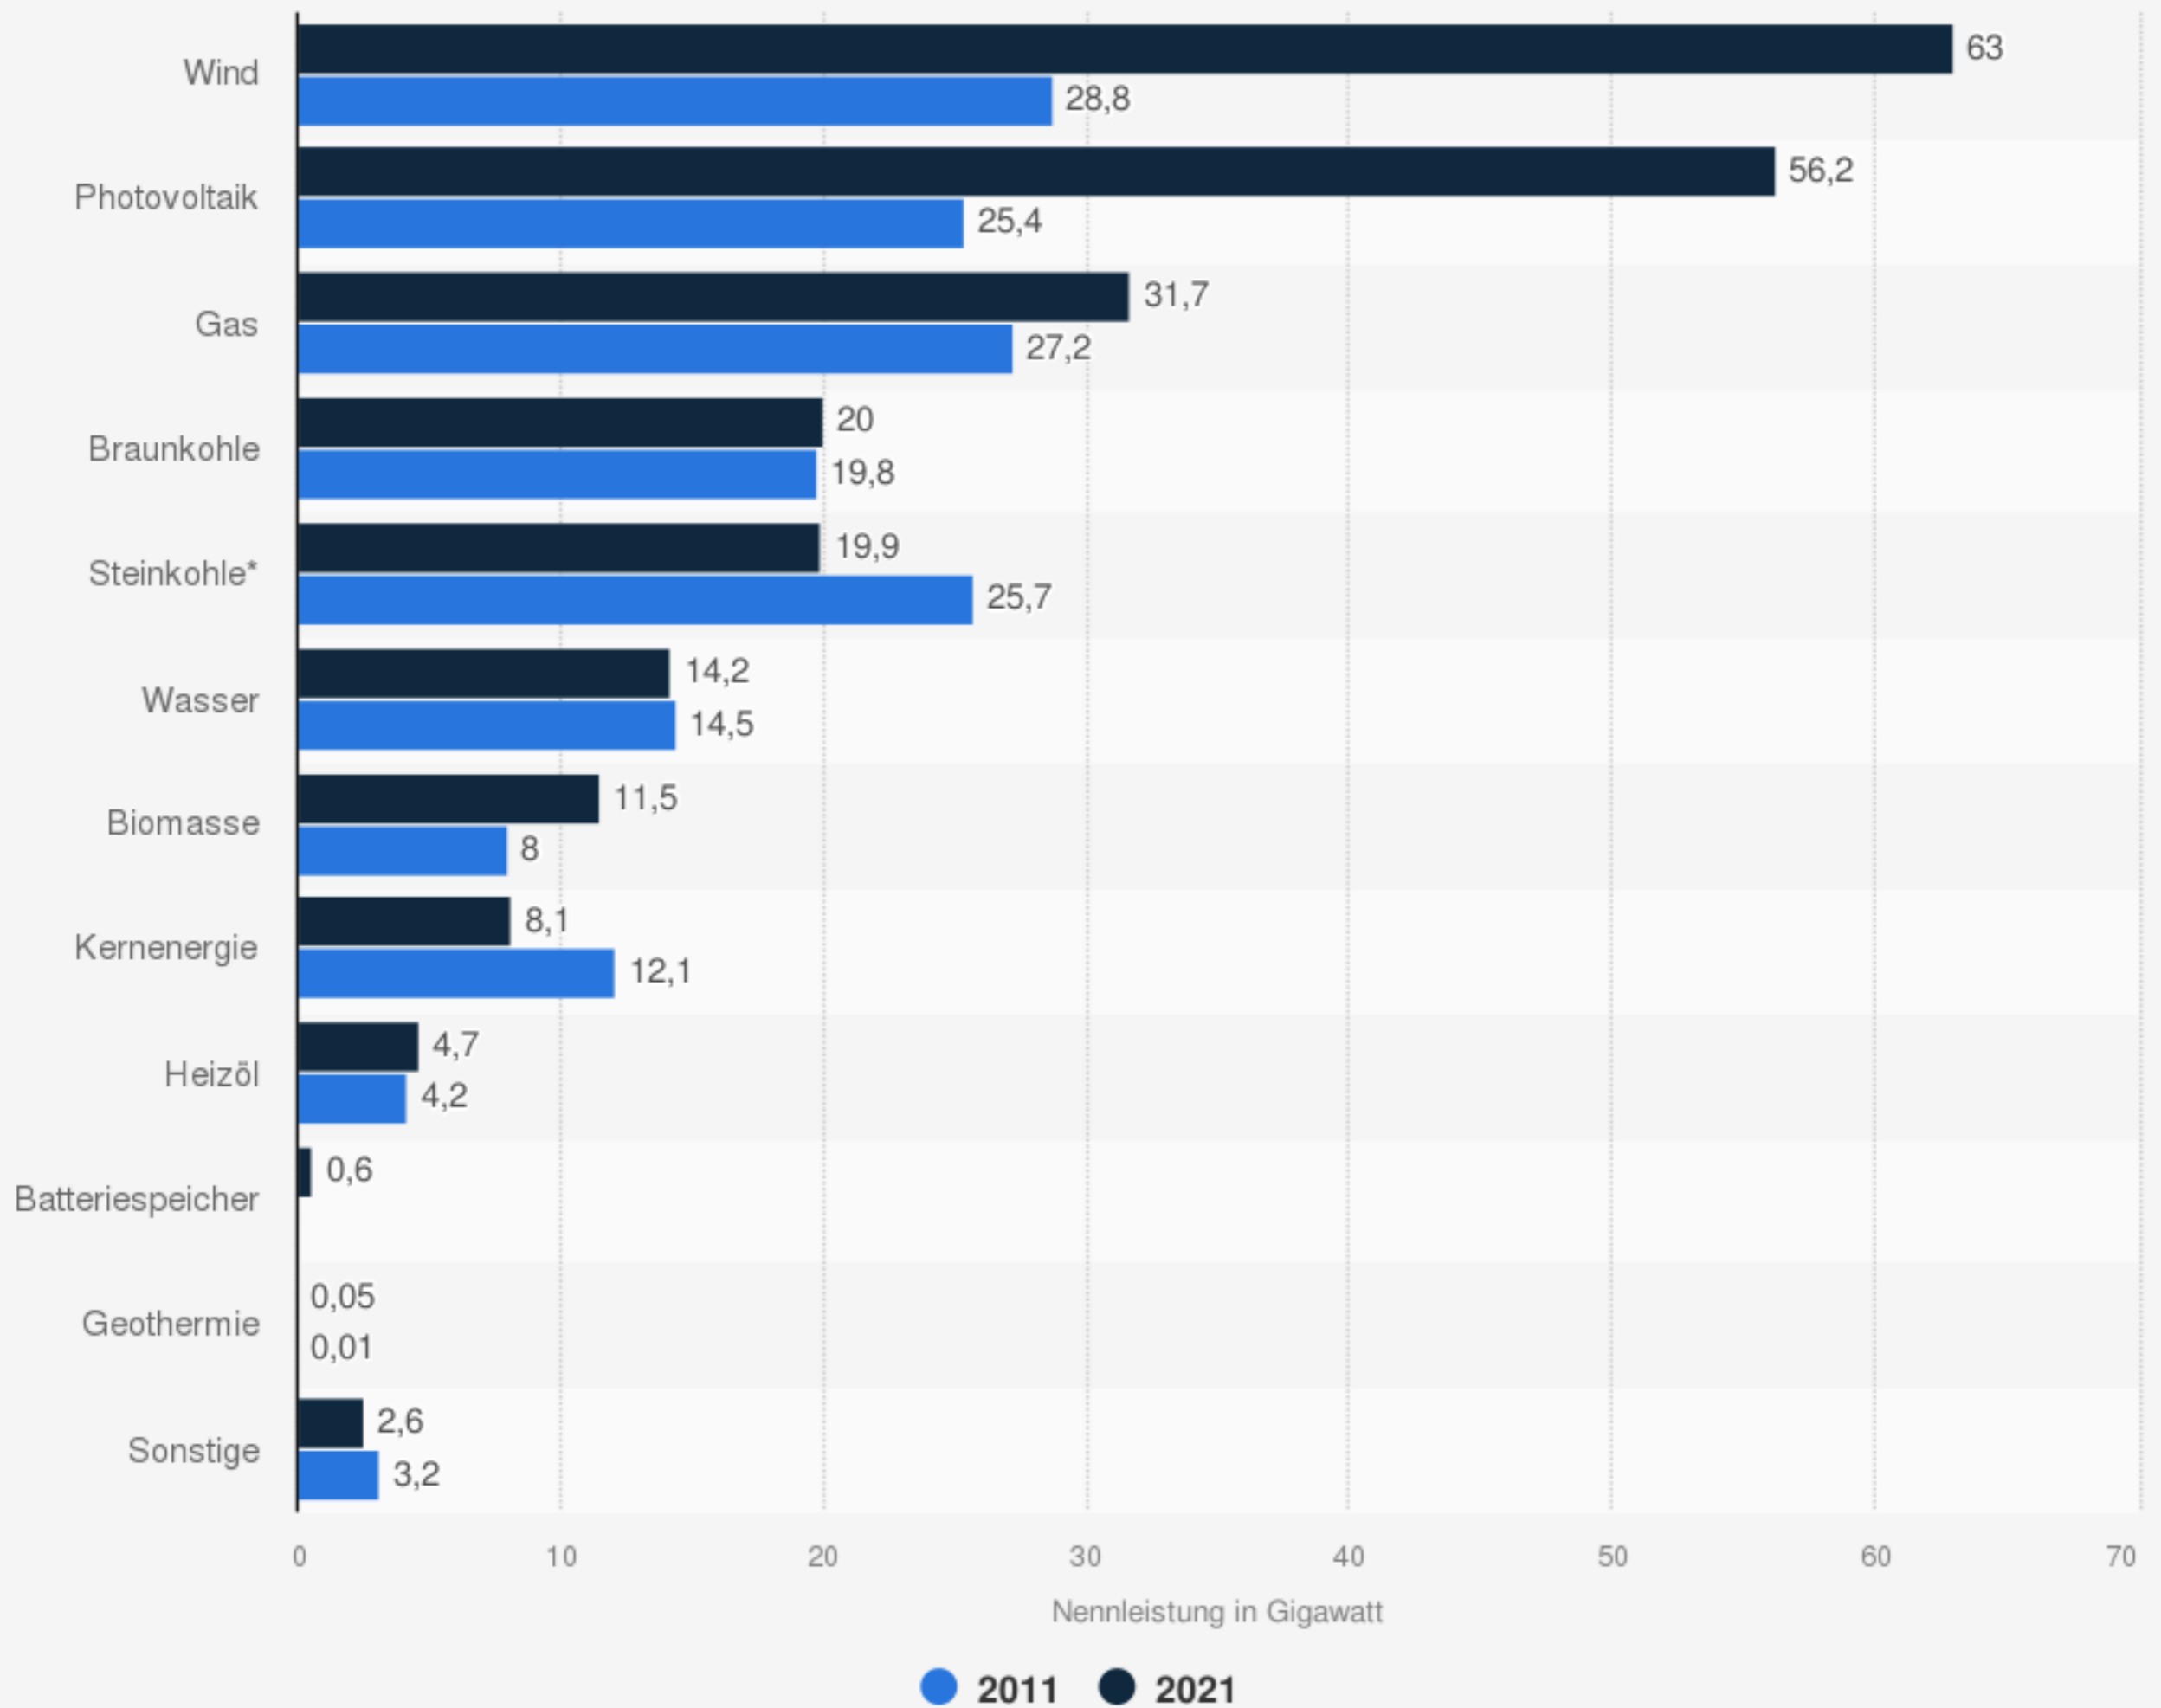

# Stromerzeugungskapazität der Kraftwerke in Deutschland nach Energieträger im Jahresvergleich 2011 und 2021 (in Gigawatt)

Quellen  
Statistisches Bundesamt; BMWK; AGEE-Stat  
© Statista 2022

Weitere Informationen:  
Deutschland; 2011 und 2021; Stand: Januar 2022