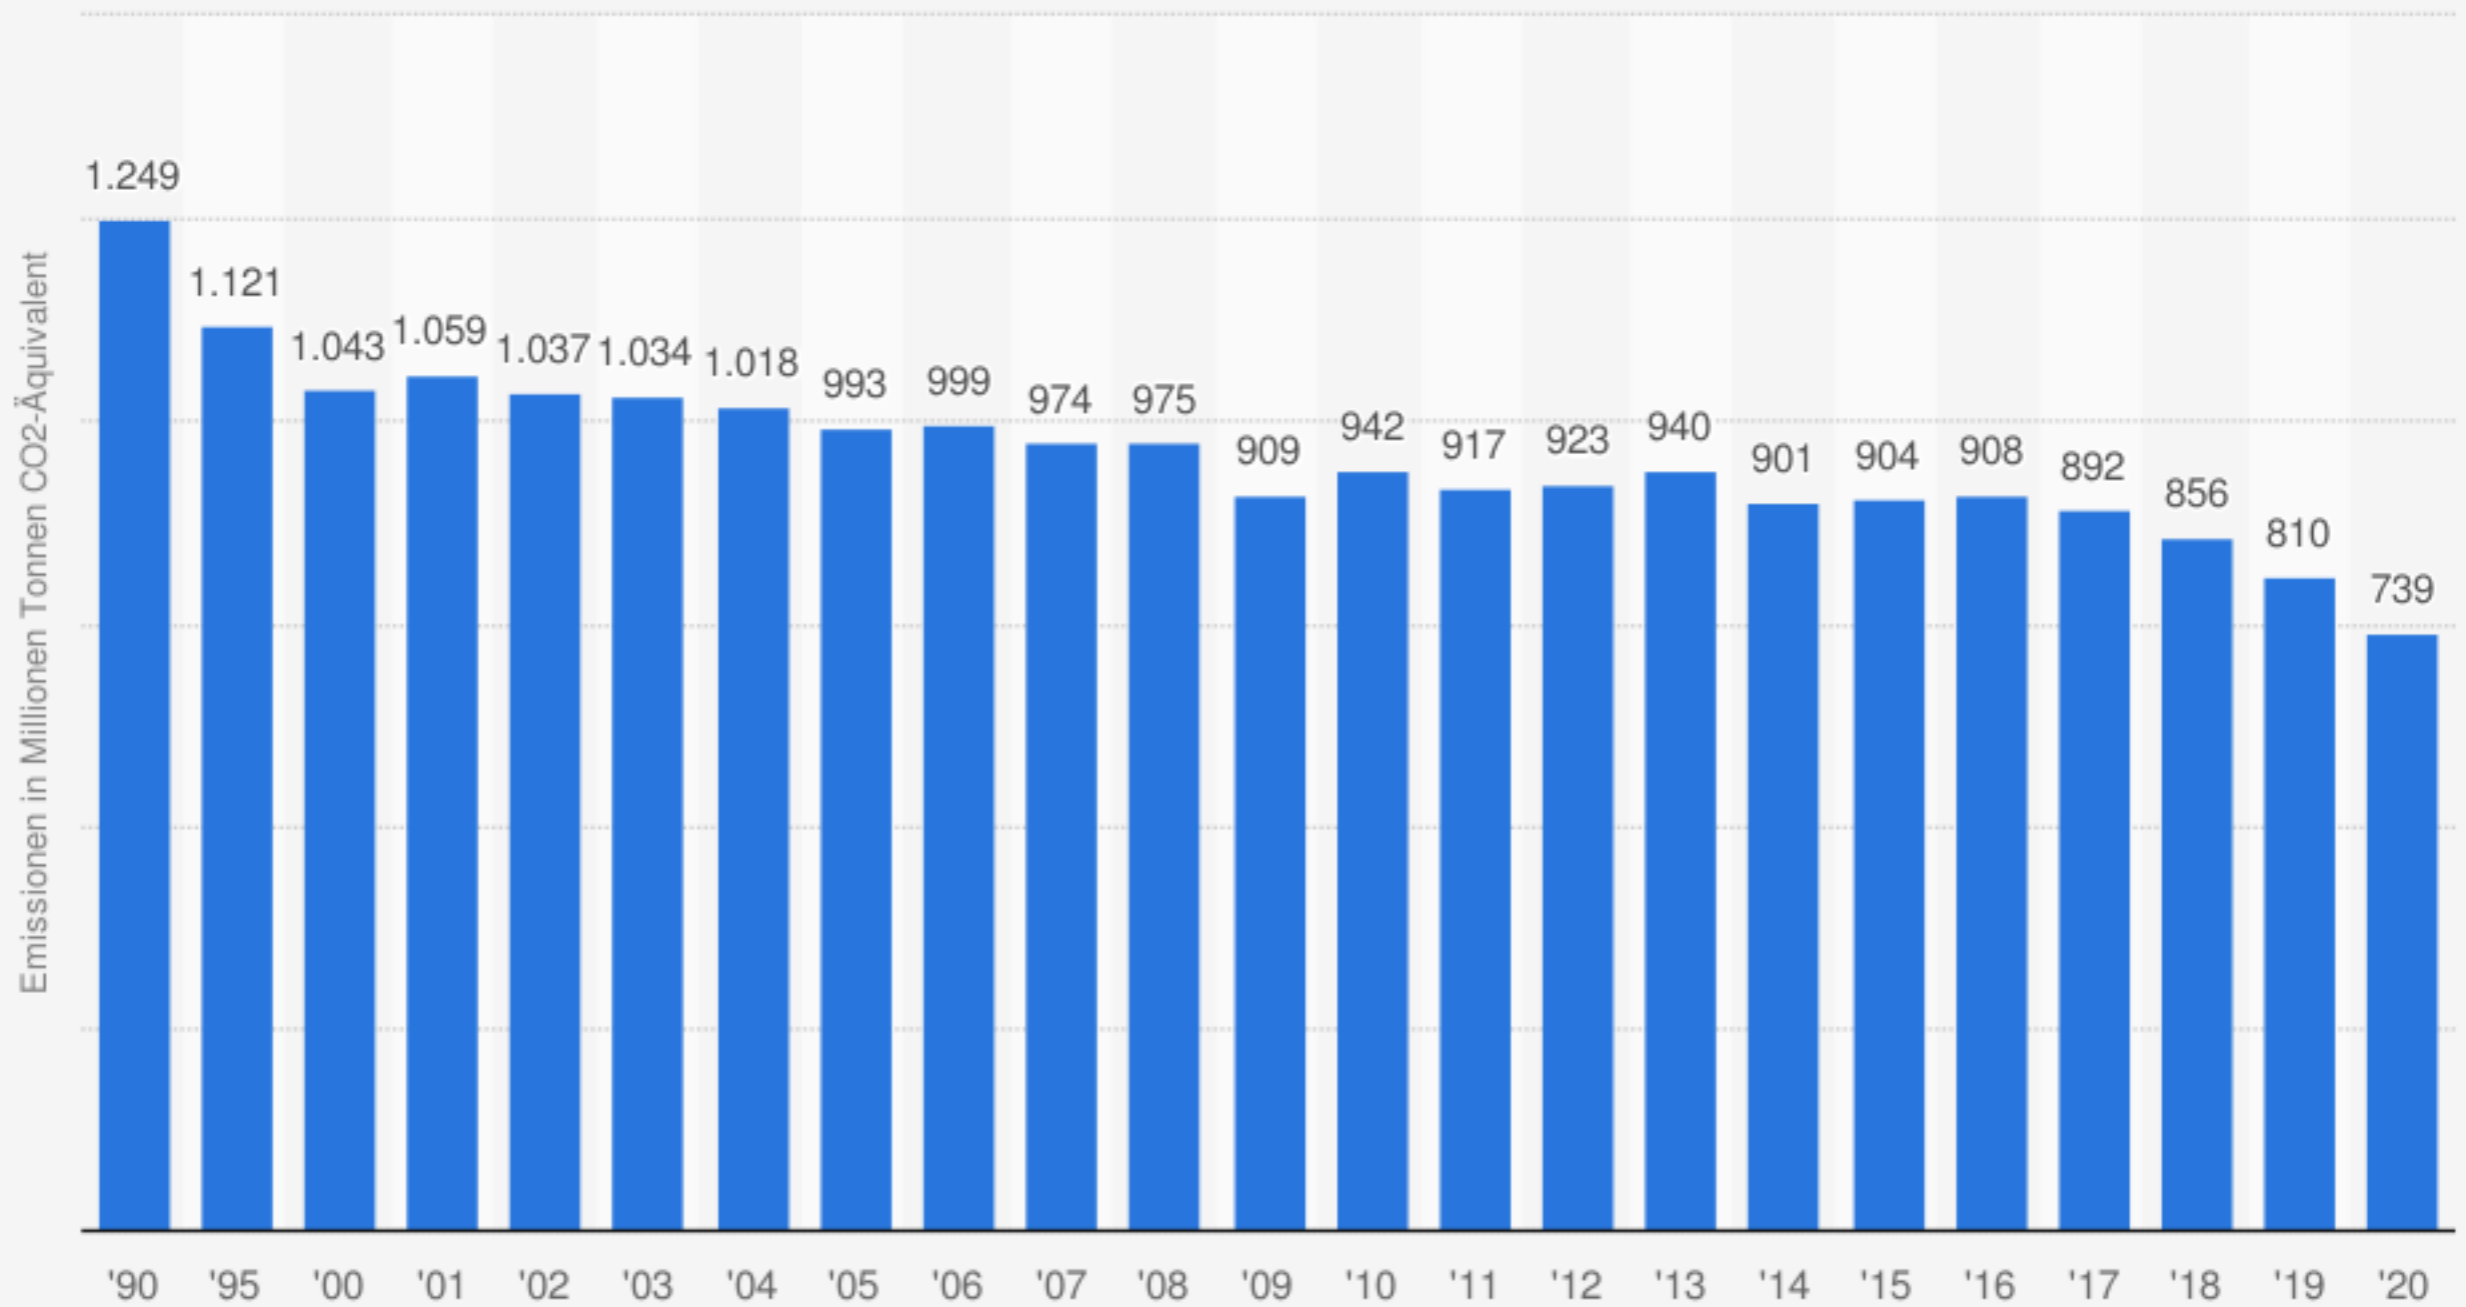

# Höhe der Treibhausgas-Emissionen in Deutschland in den Jahren 1990 bis 2020 (in Millionen Tonnen CO<sub>2</sub>-Äquivalent)

Quelle  
Umweltbundesamt  
© Statista 2022

Weitere Informationen:  
Deutschland; 1990 bis 2020