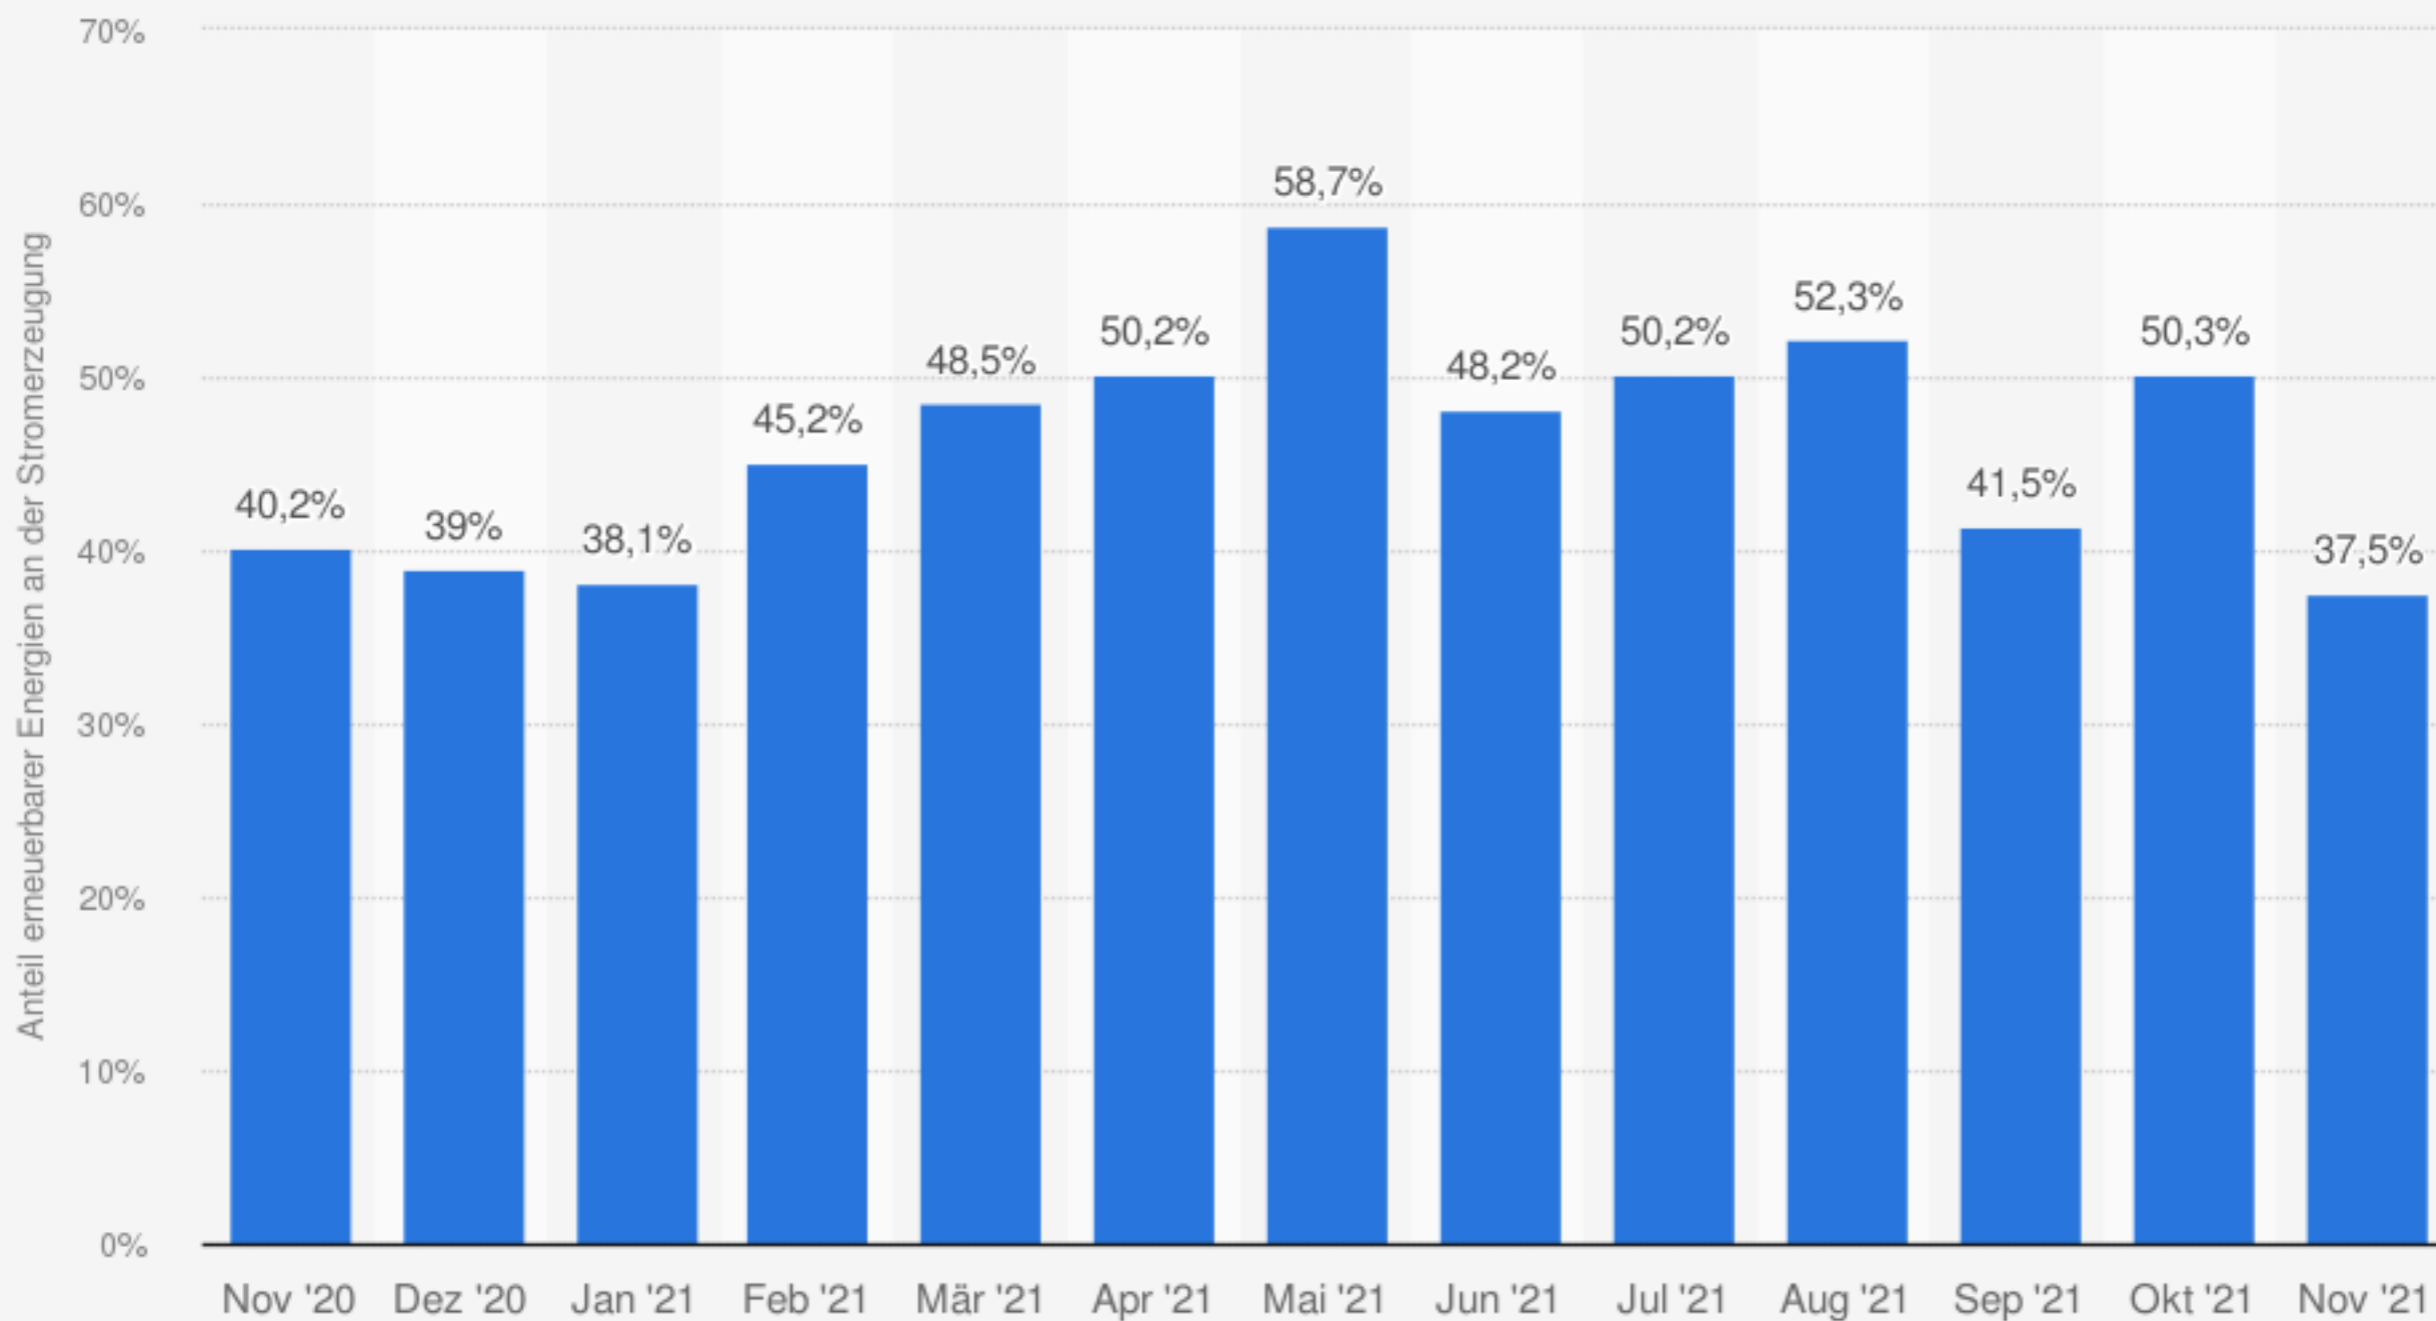

Anteil erneuerbarer Energien an der Stromerzeugung pro Monat in Deutschland von November 2020 bis November 2021

Quellen

Statistisches Bundesamt; EEX; 50Hertz; Amprion; Tennet Holding; TransnetBW

© Statista 2021

Weitere Informationen:

Deutschland; Nettostromerzeugung von Kraftwerken zur öffentlichen Stromversorgung