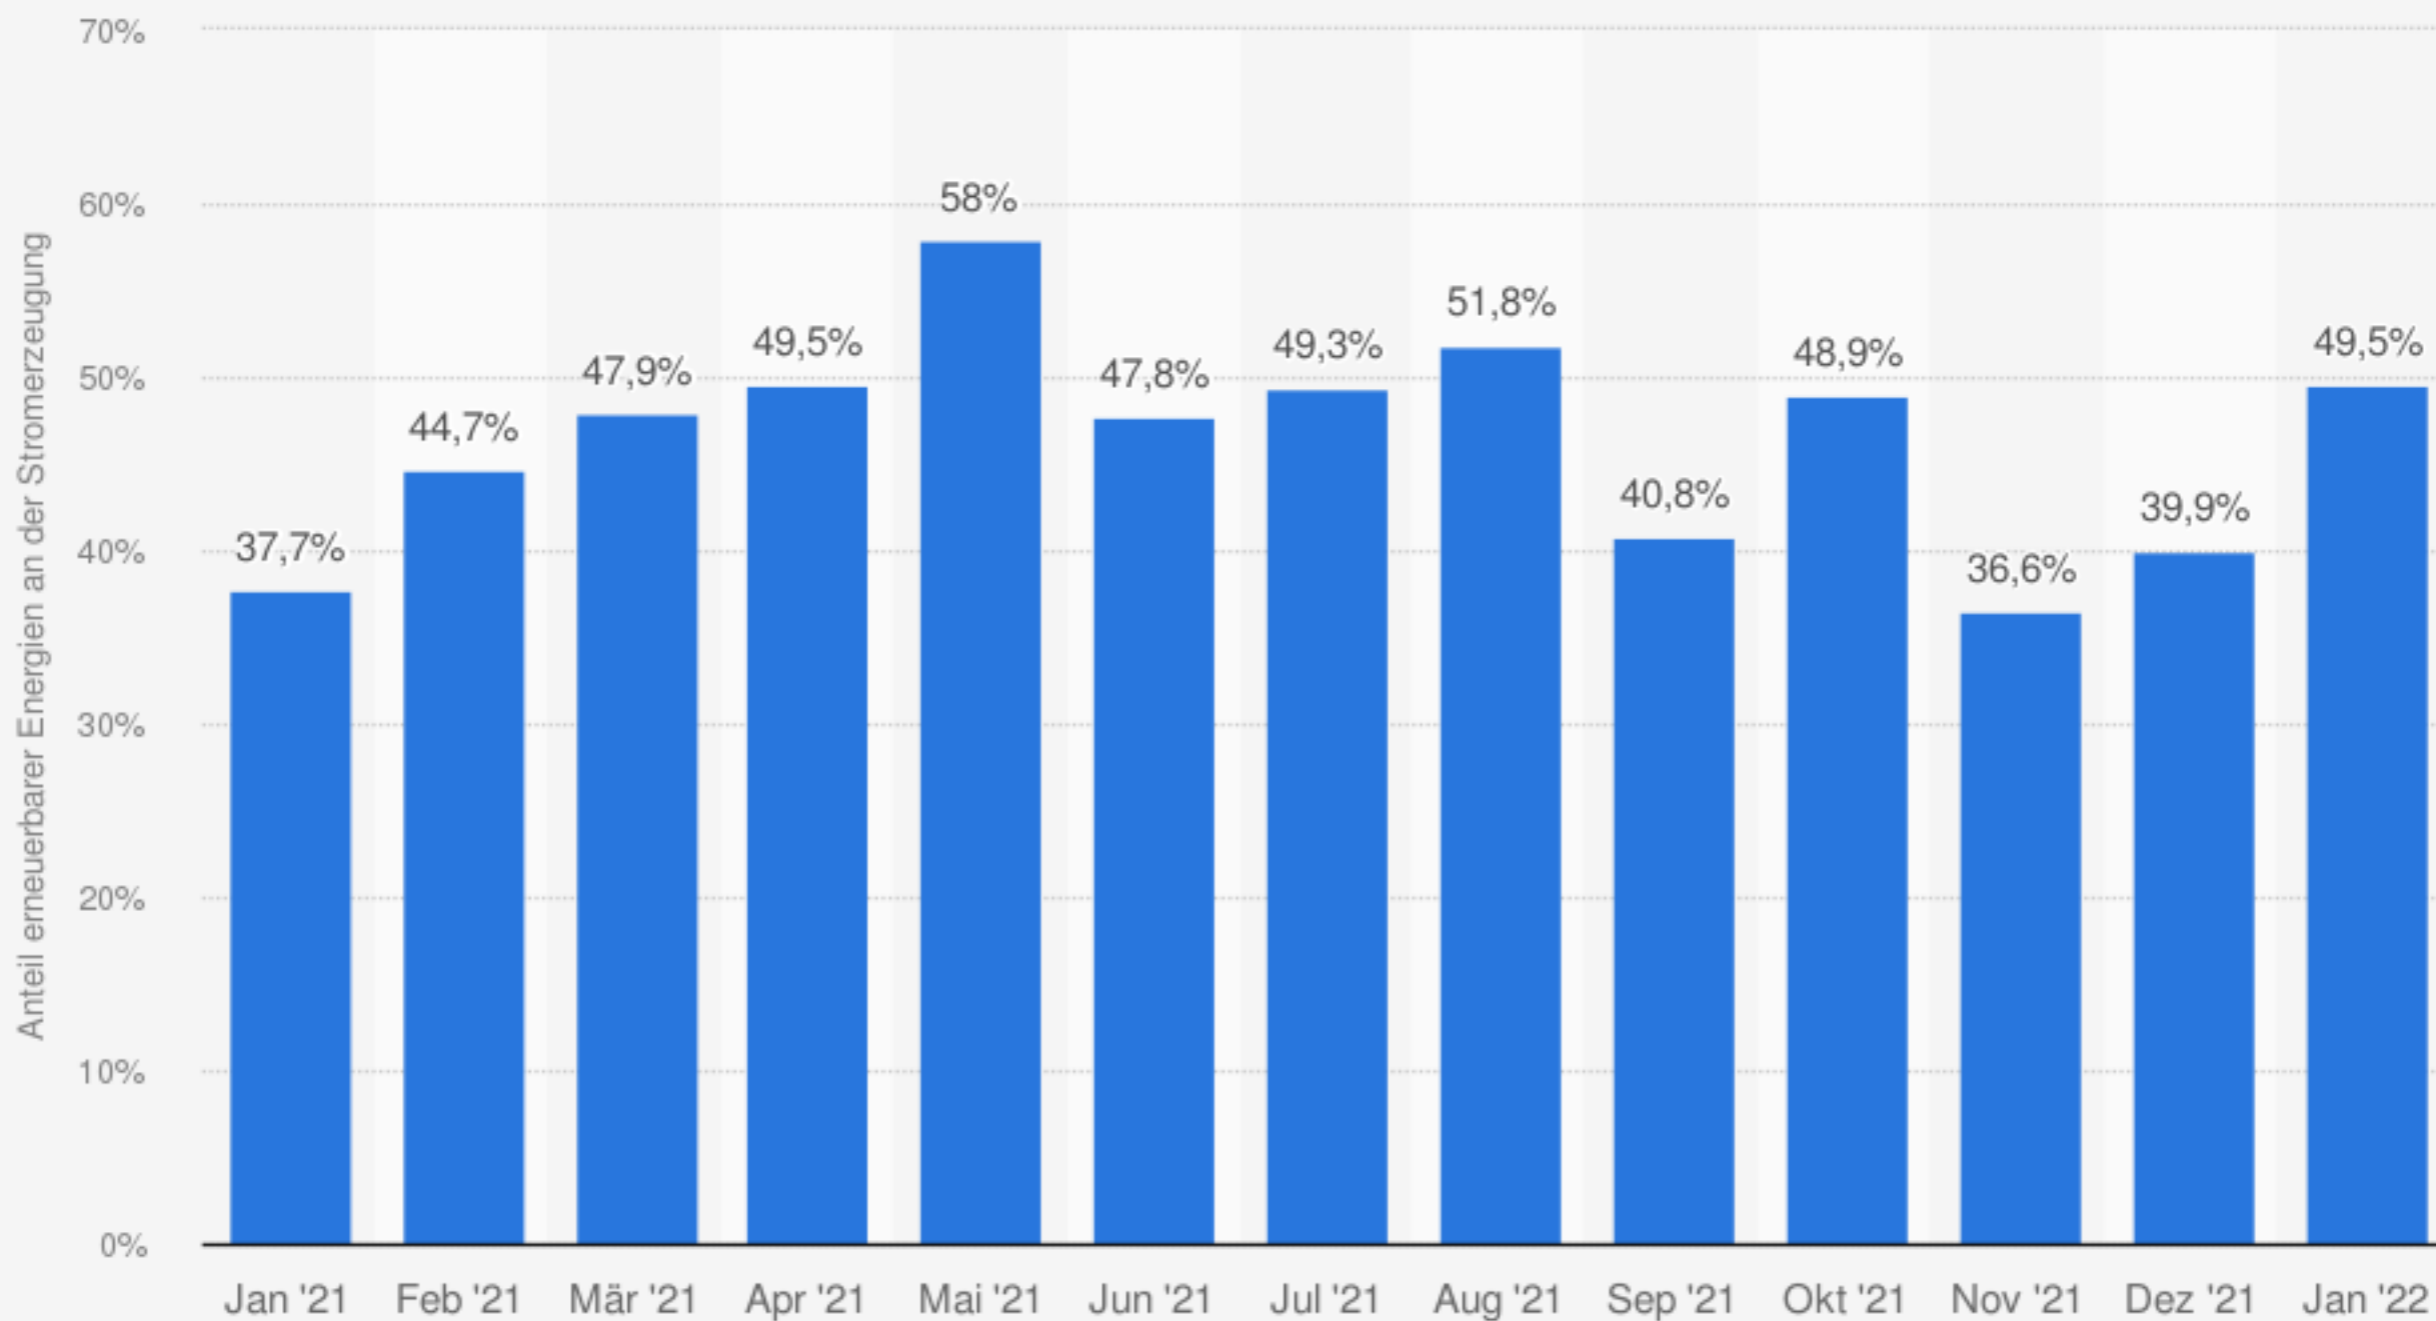

# Anteil erneuerbarer Energien an der Stromerzeugung pro Monat in Deutschland von Januar 2021 bis Januar 2022

## Weitere Informationen:

Deutschland; Januar 2021 bis Januar 2022; Nettostromerzeugung von Kraftwerken zur öffentlichen Versorgung