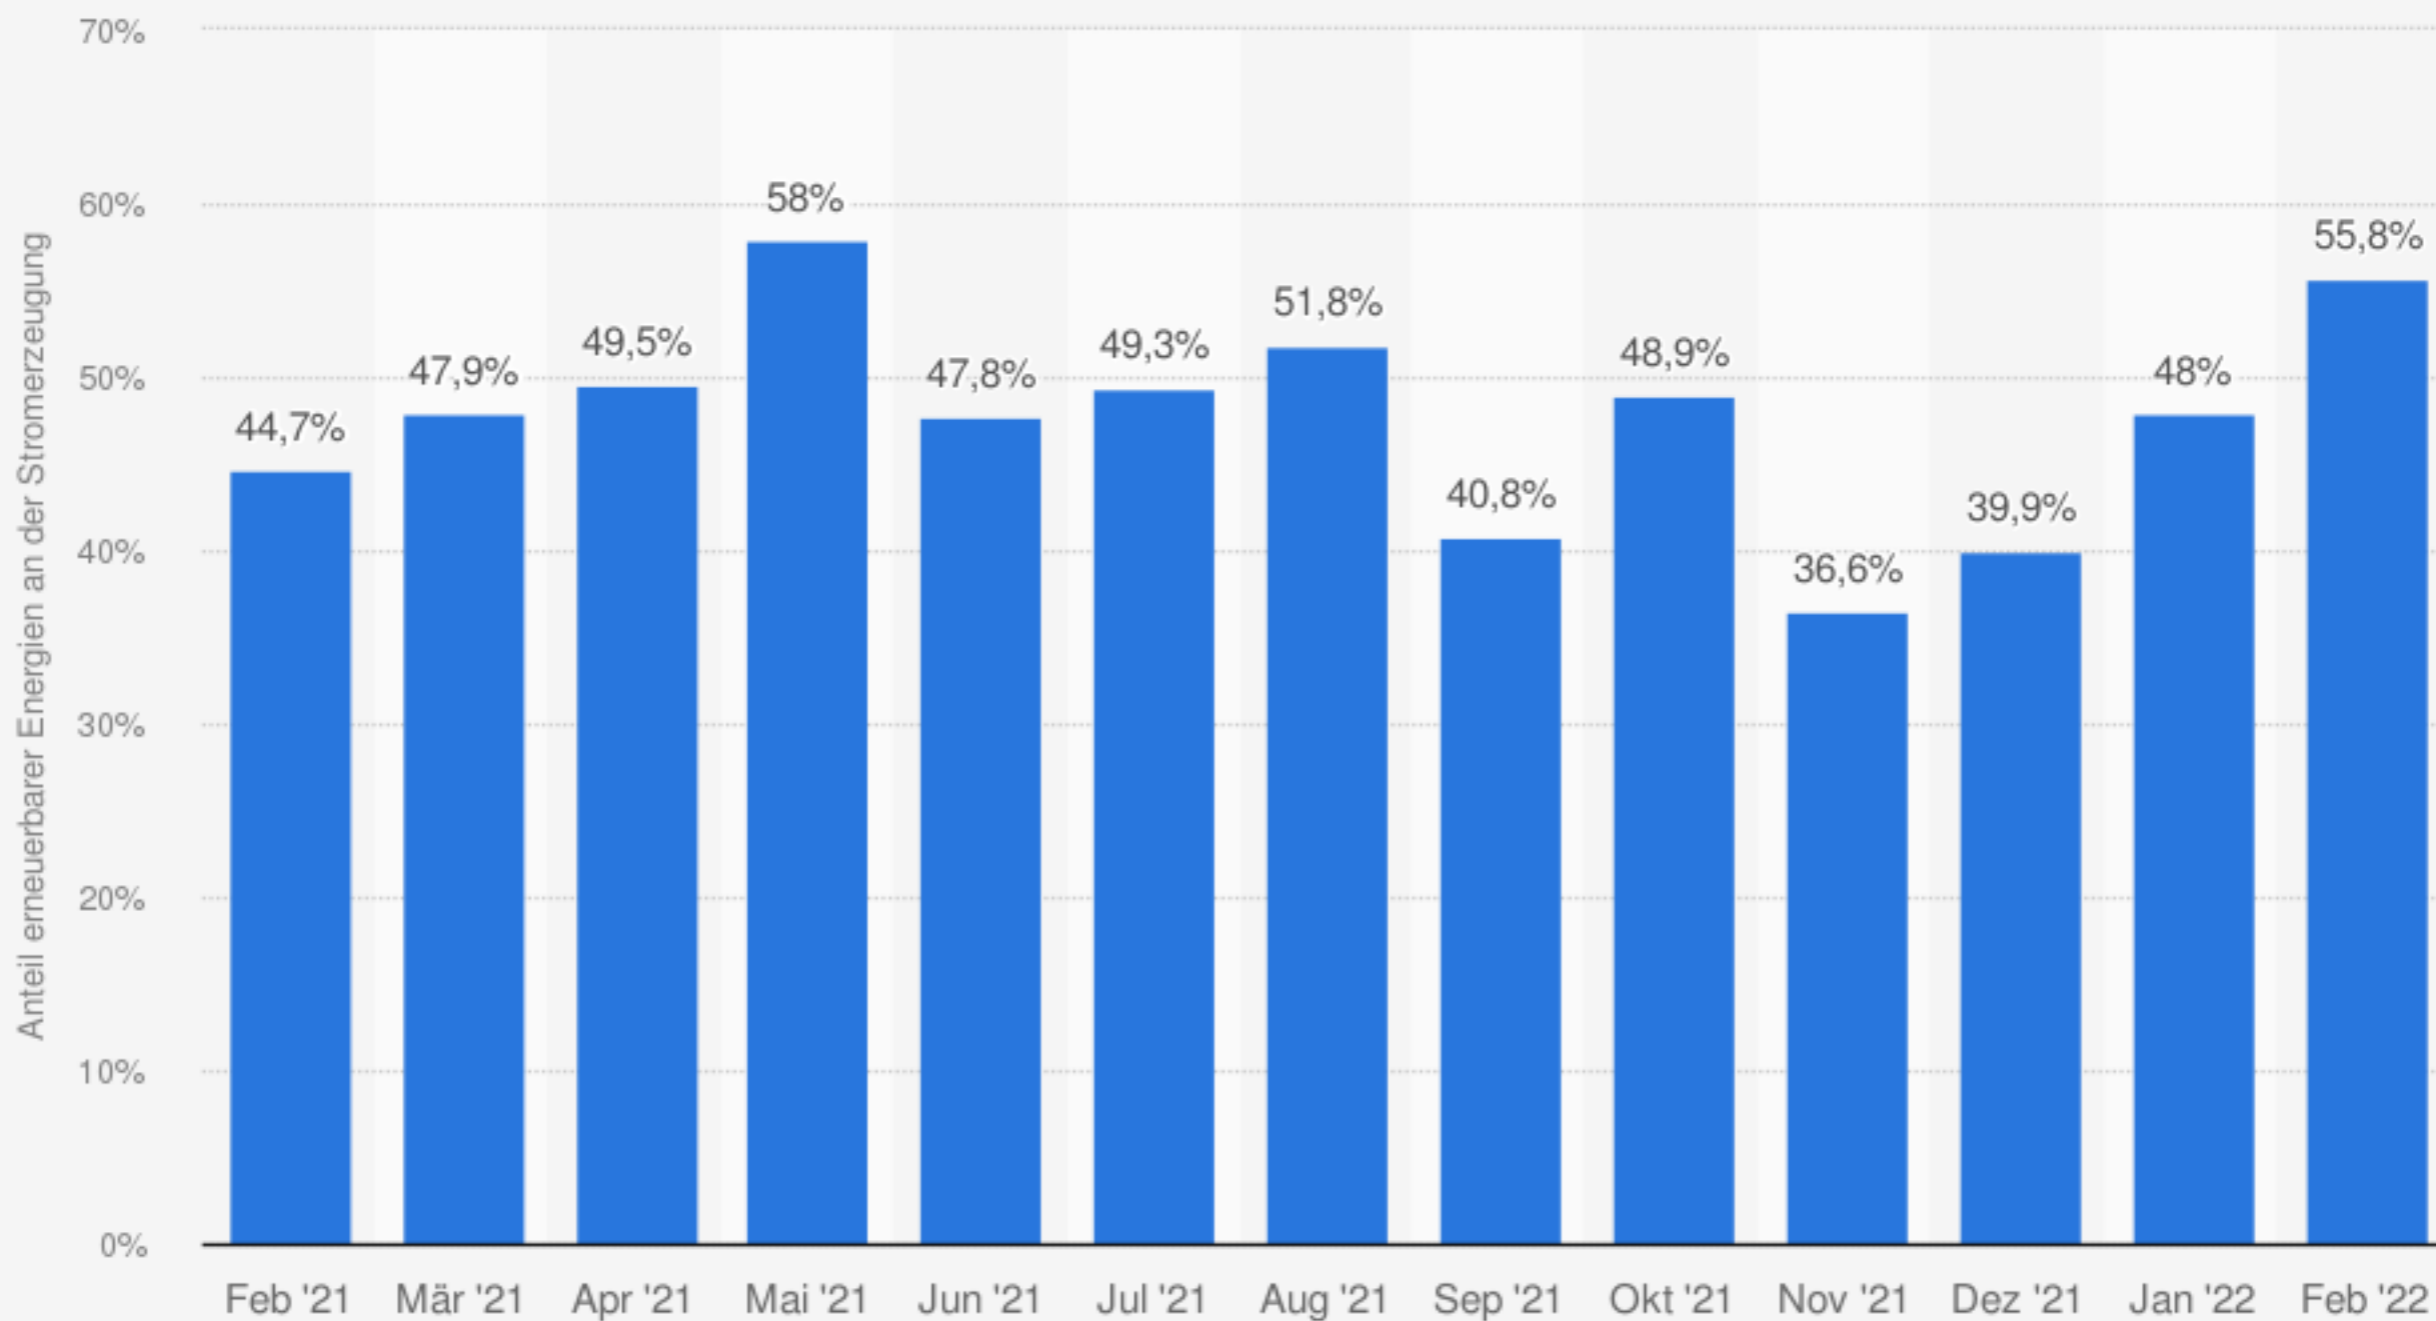

Anteil erneuerbarer Energien an der Stromerzeugung pro Monat in Deutschland von Februar 2021 bis Februar 2022

Quellen

Statistisches Bundesamt; EEX; 50Hertz; Amprion; Tennet Holding; TransnetBW

© Statista 2022

Weitere Informationen:

Deutschland; Februar 2021 bis Februar 2022; Nettostromerzeugung von Kraftwerken zur öffentlichen Versorgung