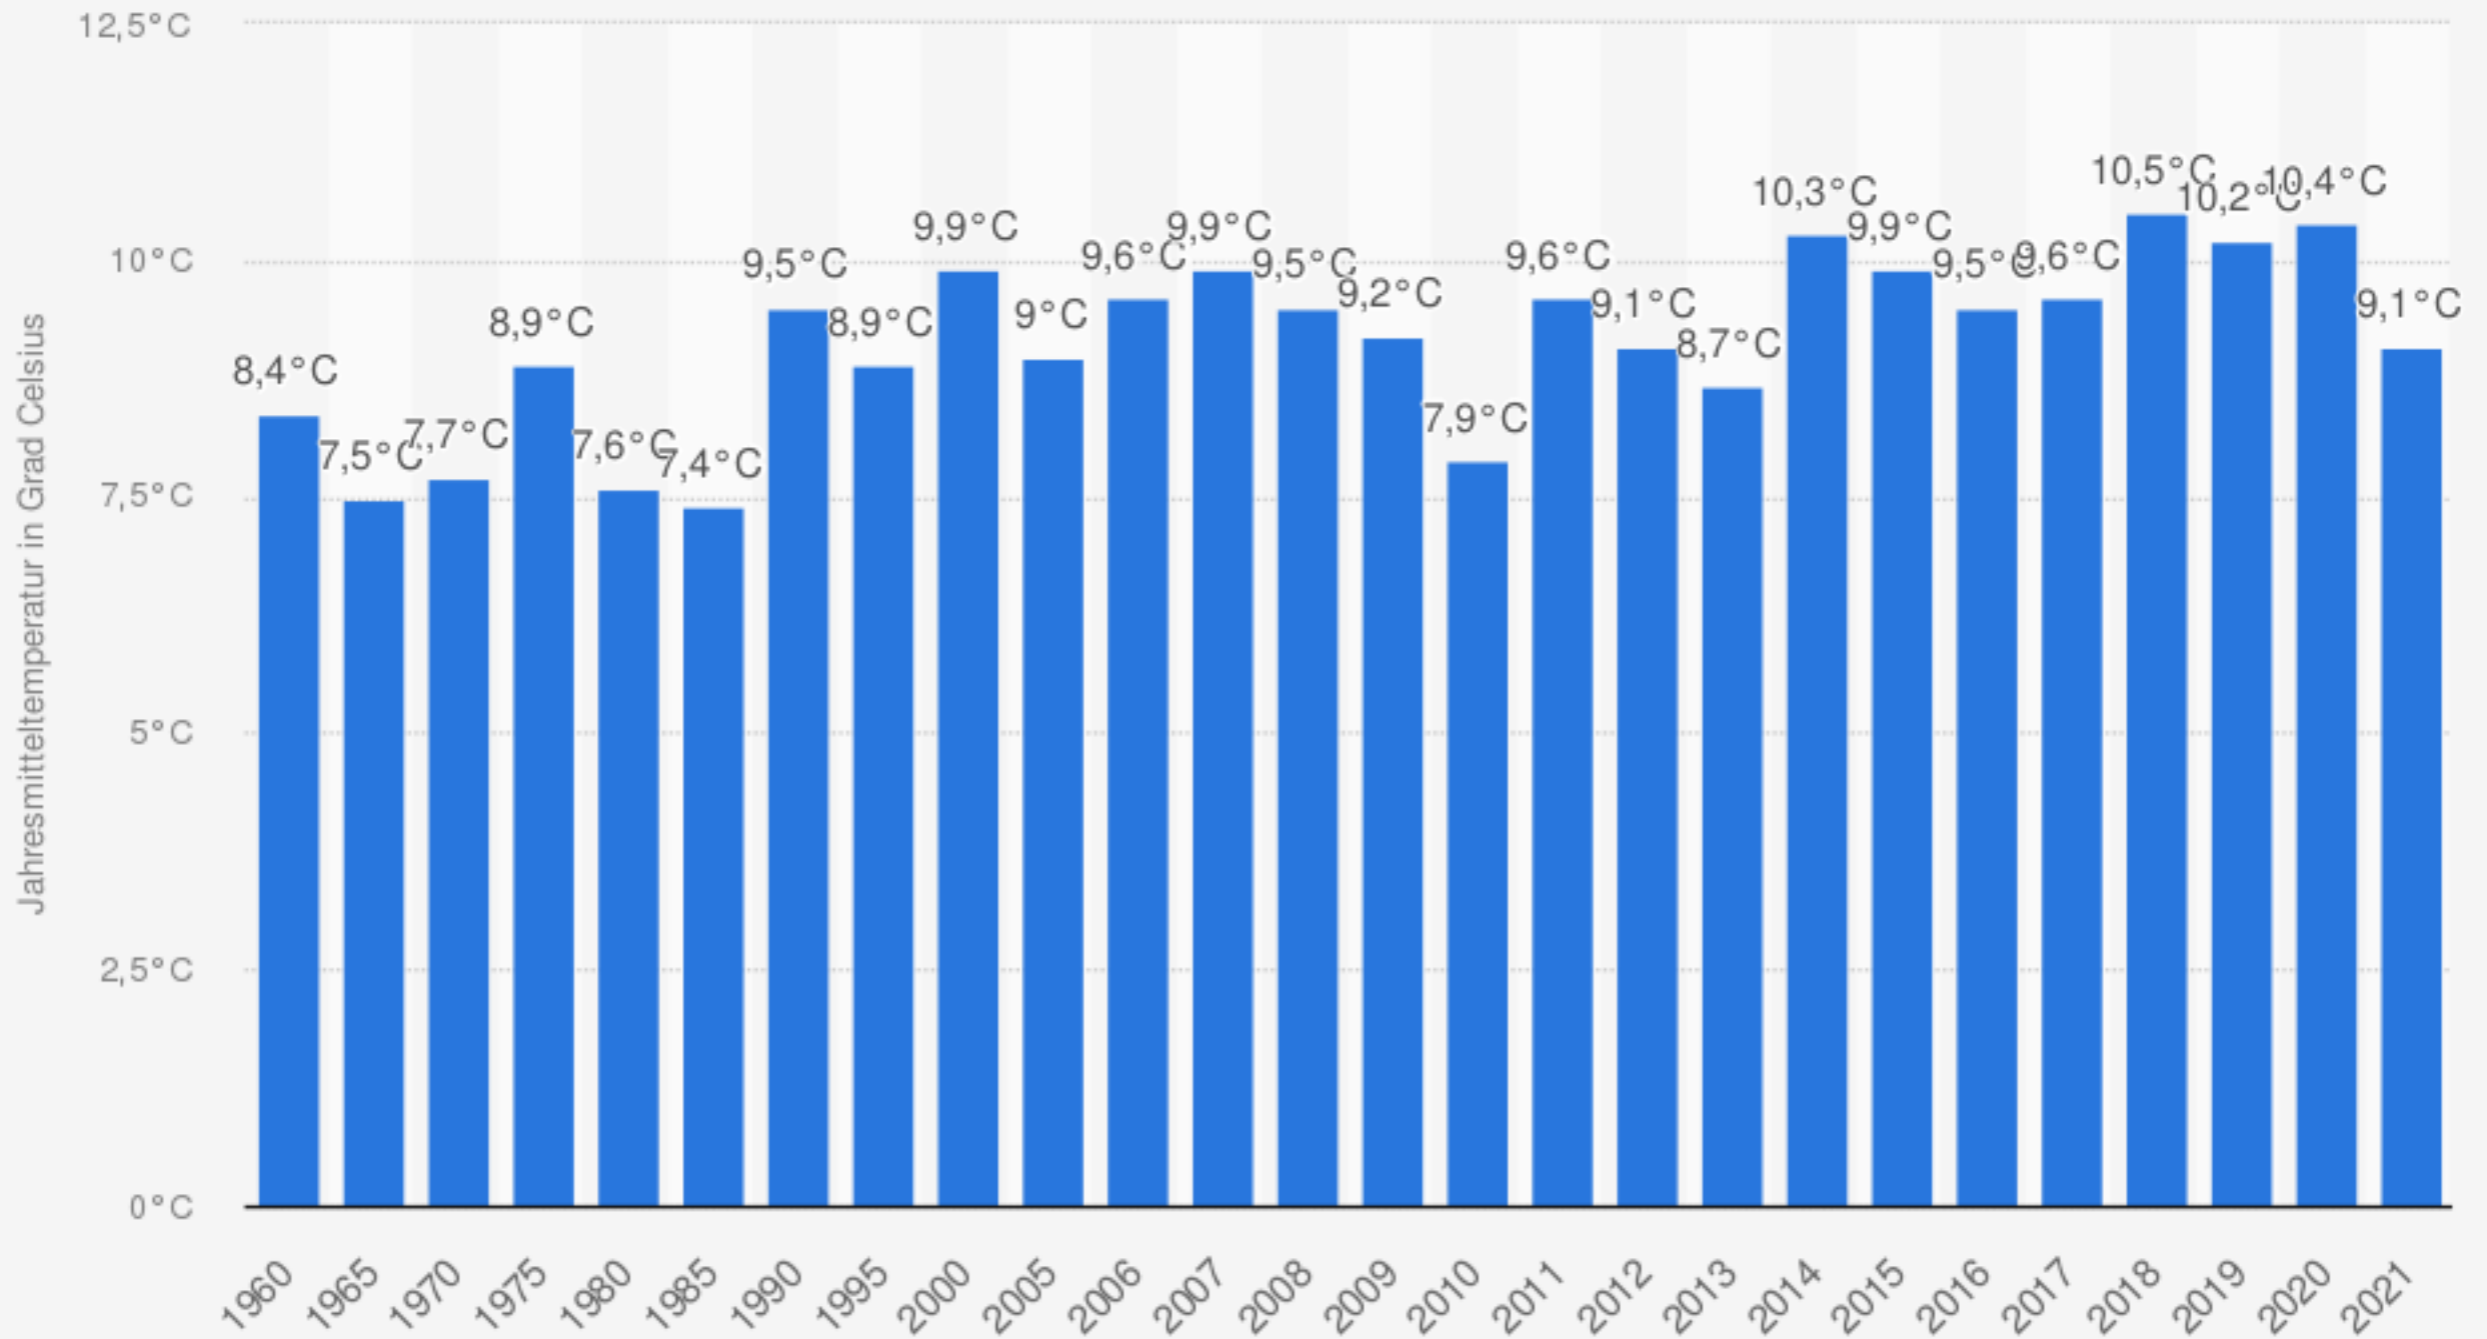

Entwicklung der Jahresmitteltemperatur in Deutschland in ausgewählten Jahren von 1960 bis 2021 (in Grad Celsius)

Quelle
DWD
© Statista 2022

Weitere Informationen:
Deutschland; 1960 bis 2021