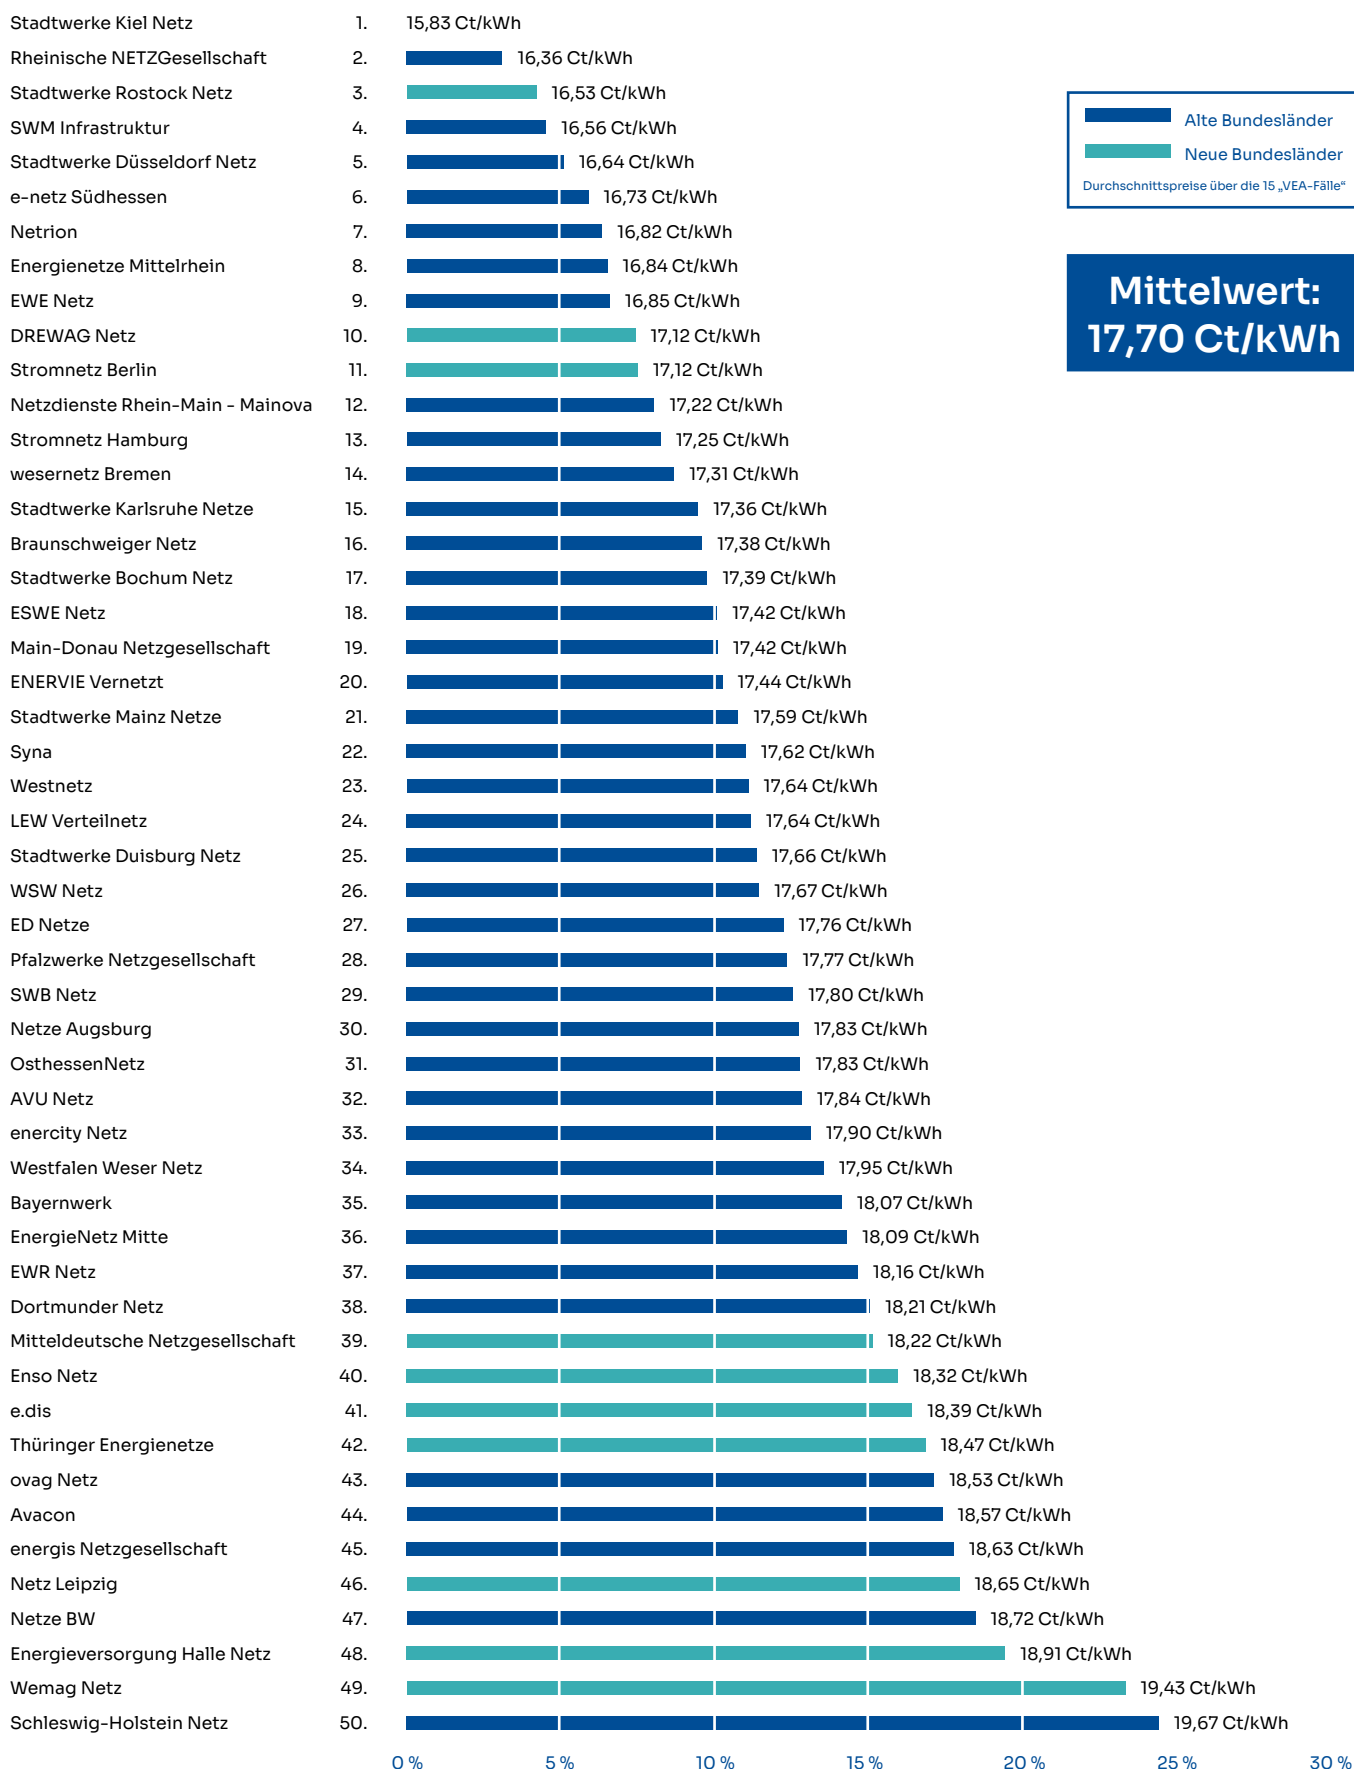

Strompreisvergleich II/2021

■ Alte Bundesländer
■ Neue Bundesländer
 Durchschnittspreise über die 15 „VEA-Fälle“

**Mittelwert:
17,70 Ct/kWh**