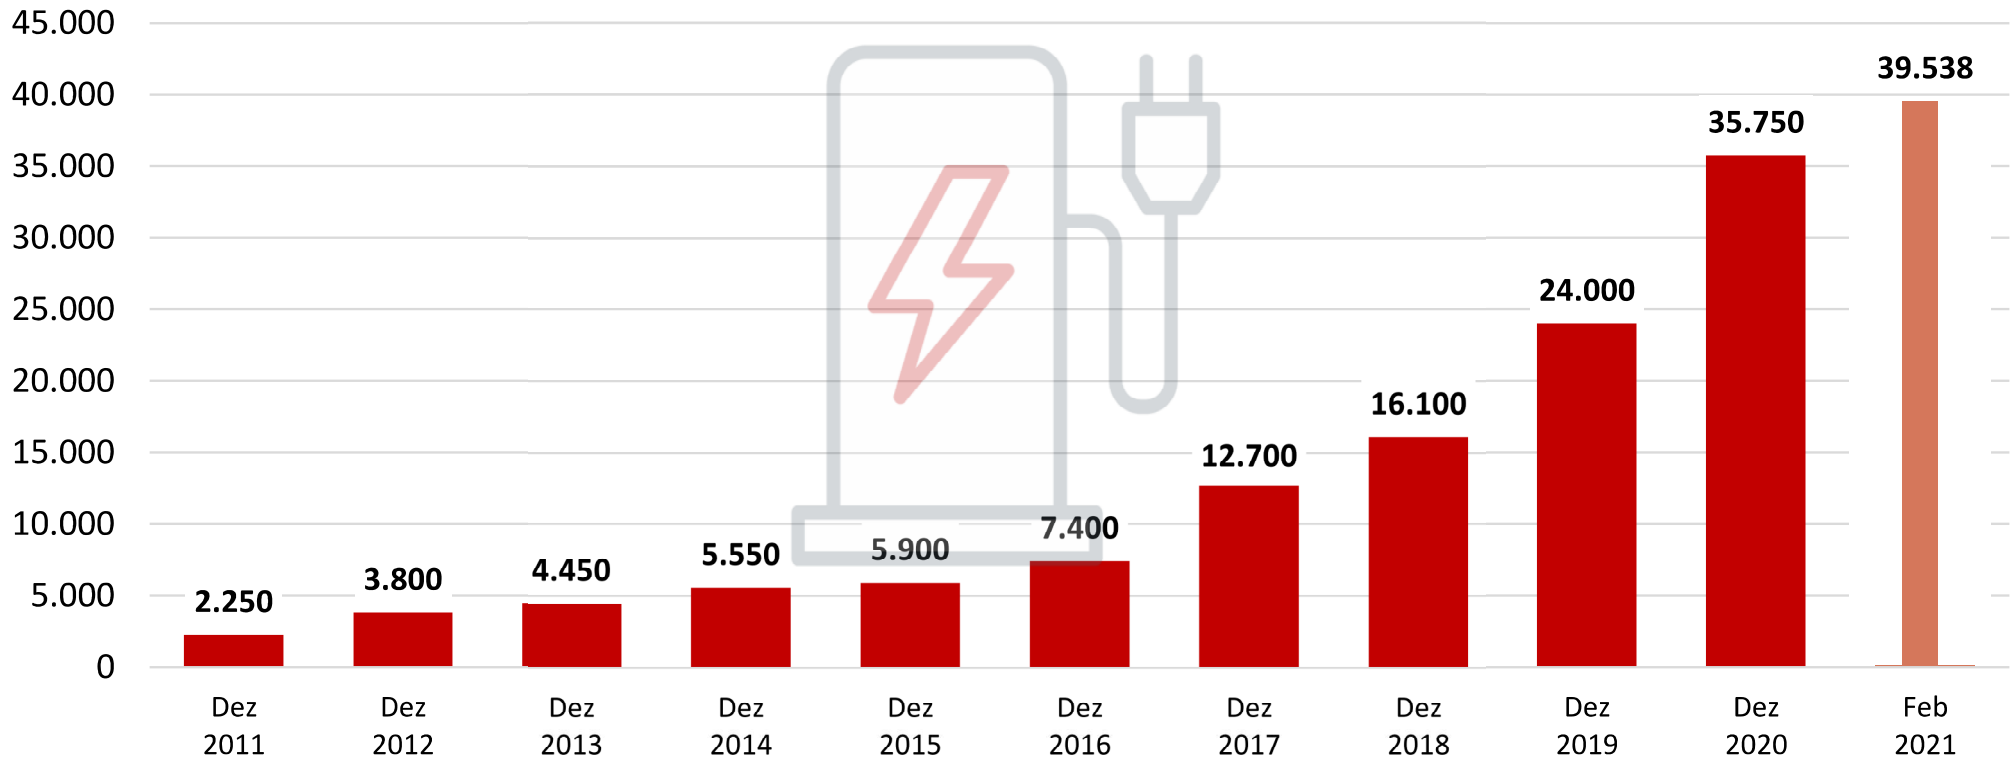

Elektromobilität

Ausbau der Ladeinfrastruktur: Anzahl der öffentlich zugänglichen Ladepunkte für Elektro-PKW

Quellen: BDEW-Erhebung „Ladeinfrastruktur“, ladesaeulenregister.de; Stand 2.3.2021