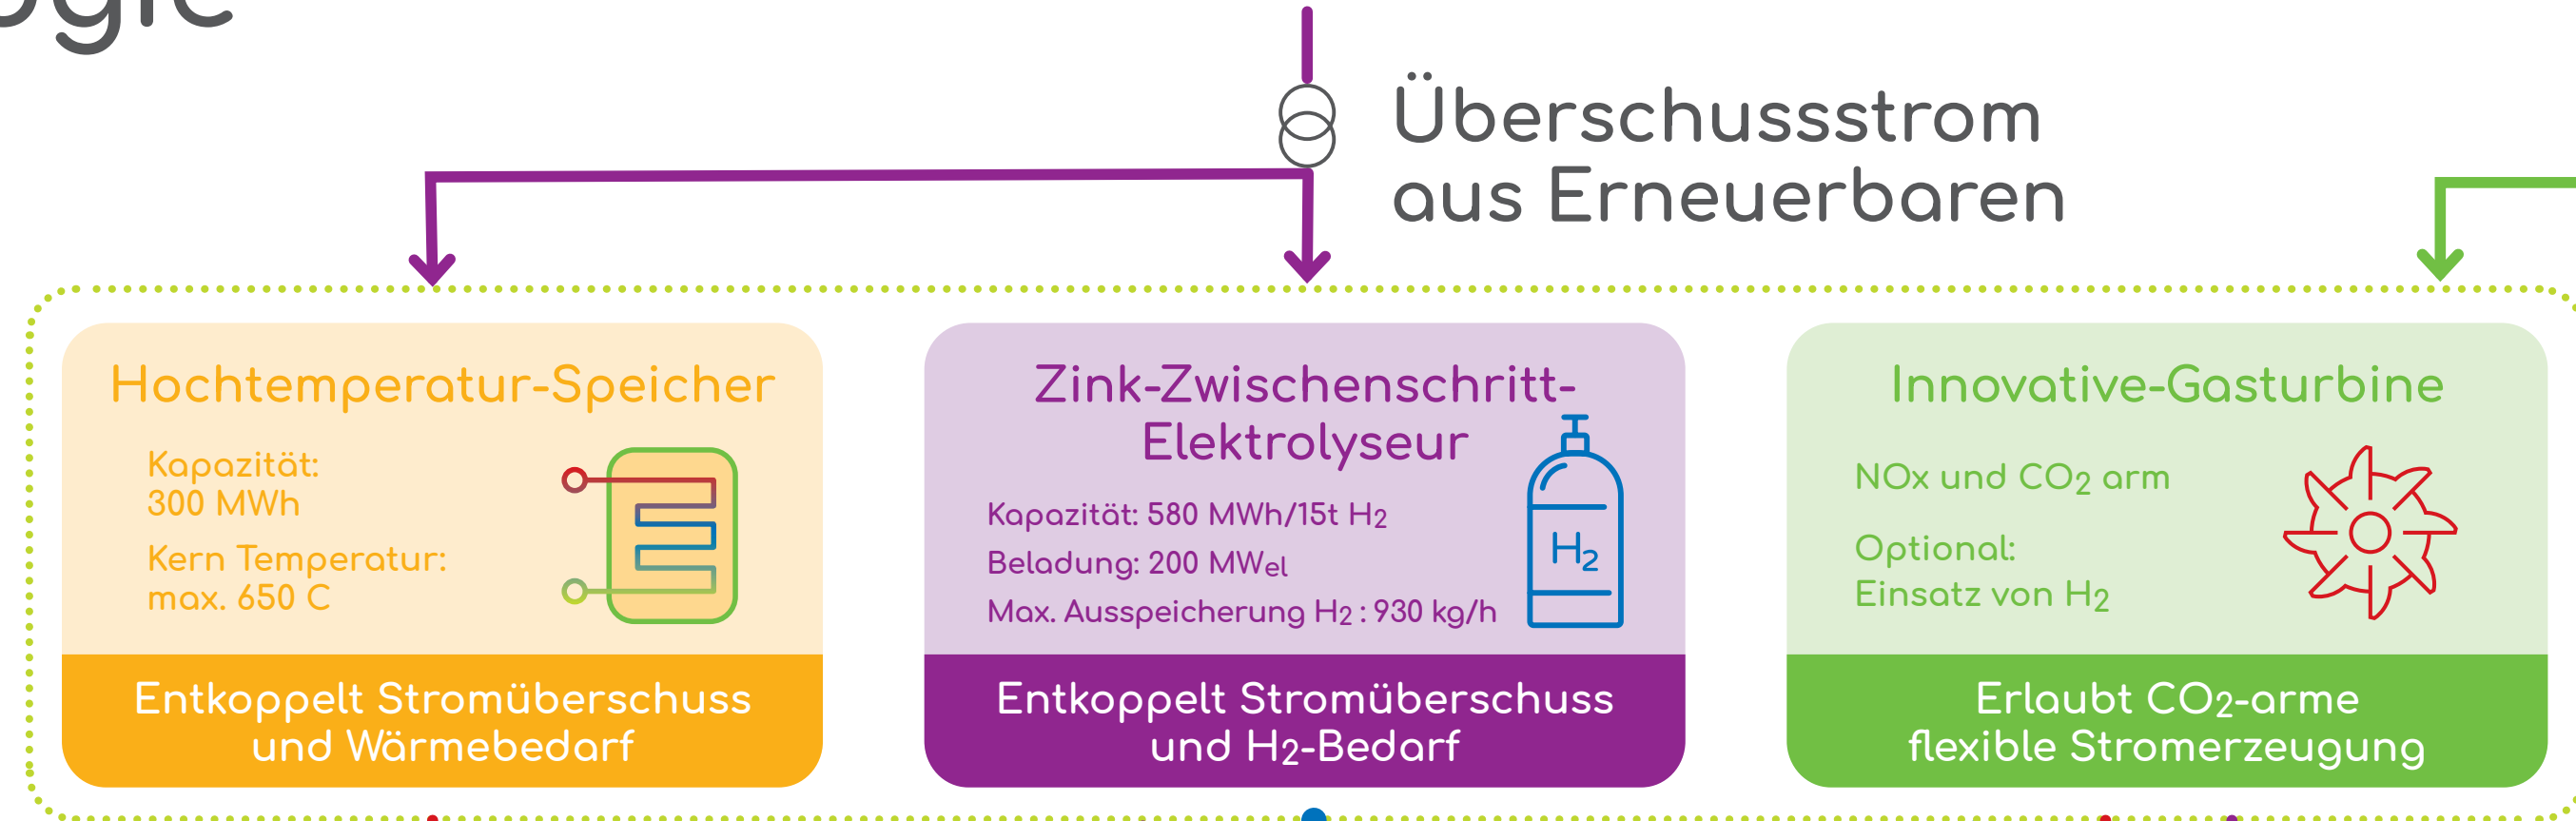

So funktioniert das Zukunftskraftwerk: ein Zusammenspiel innovativer Technologie

4 Std.
erneuerbaren
Strom
aufnehmen

24 Std.
Energie zur
Verfügung
stellen

TECHNOLOGIE