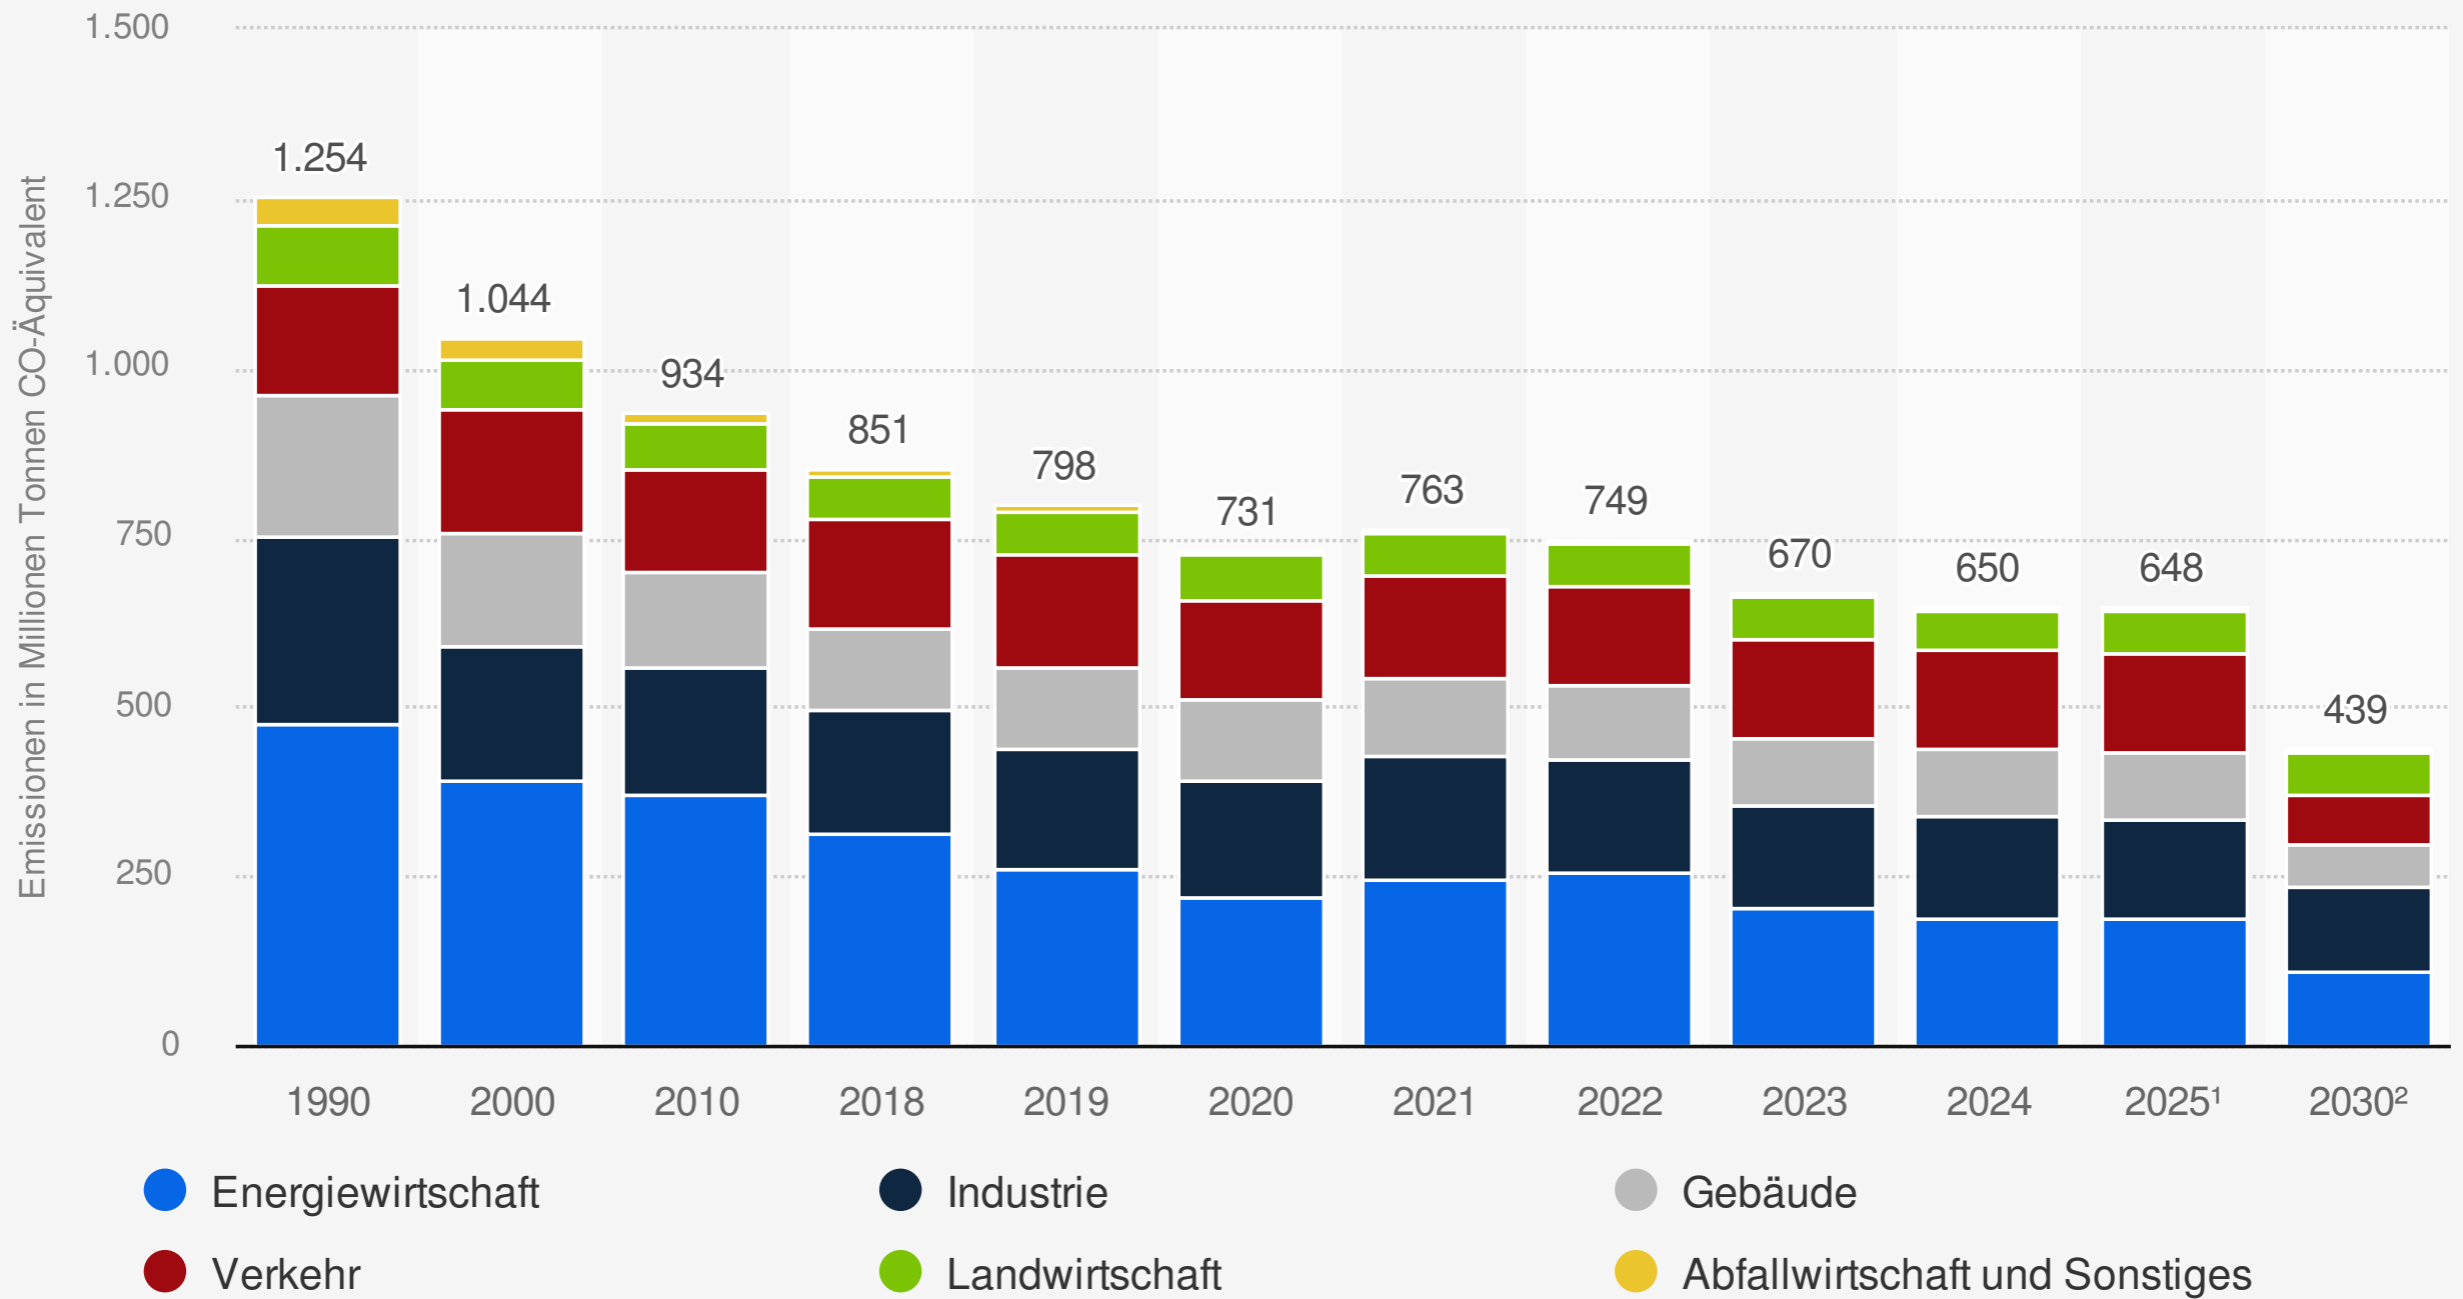

Treibhausgasemissionen in Deutschland nach Sektoren des Klimaschutzgesetzes in den Jahren 1990 bis 2025¹ und Prognose für 2030² (in Millionen Tonnen CO-Äquivalent)

Quelle
Umweltbundesamt
© Statista 2026

Weitere Informationen:
Deutschland