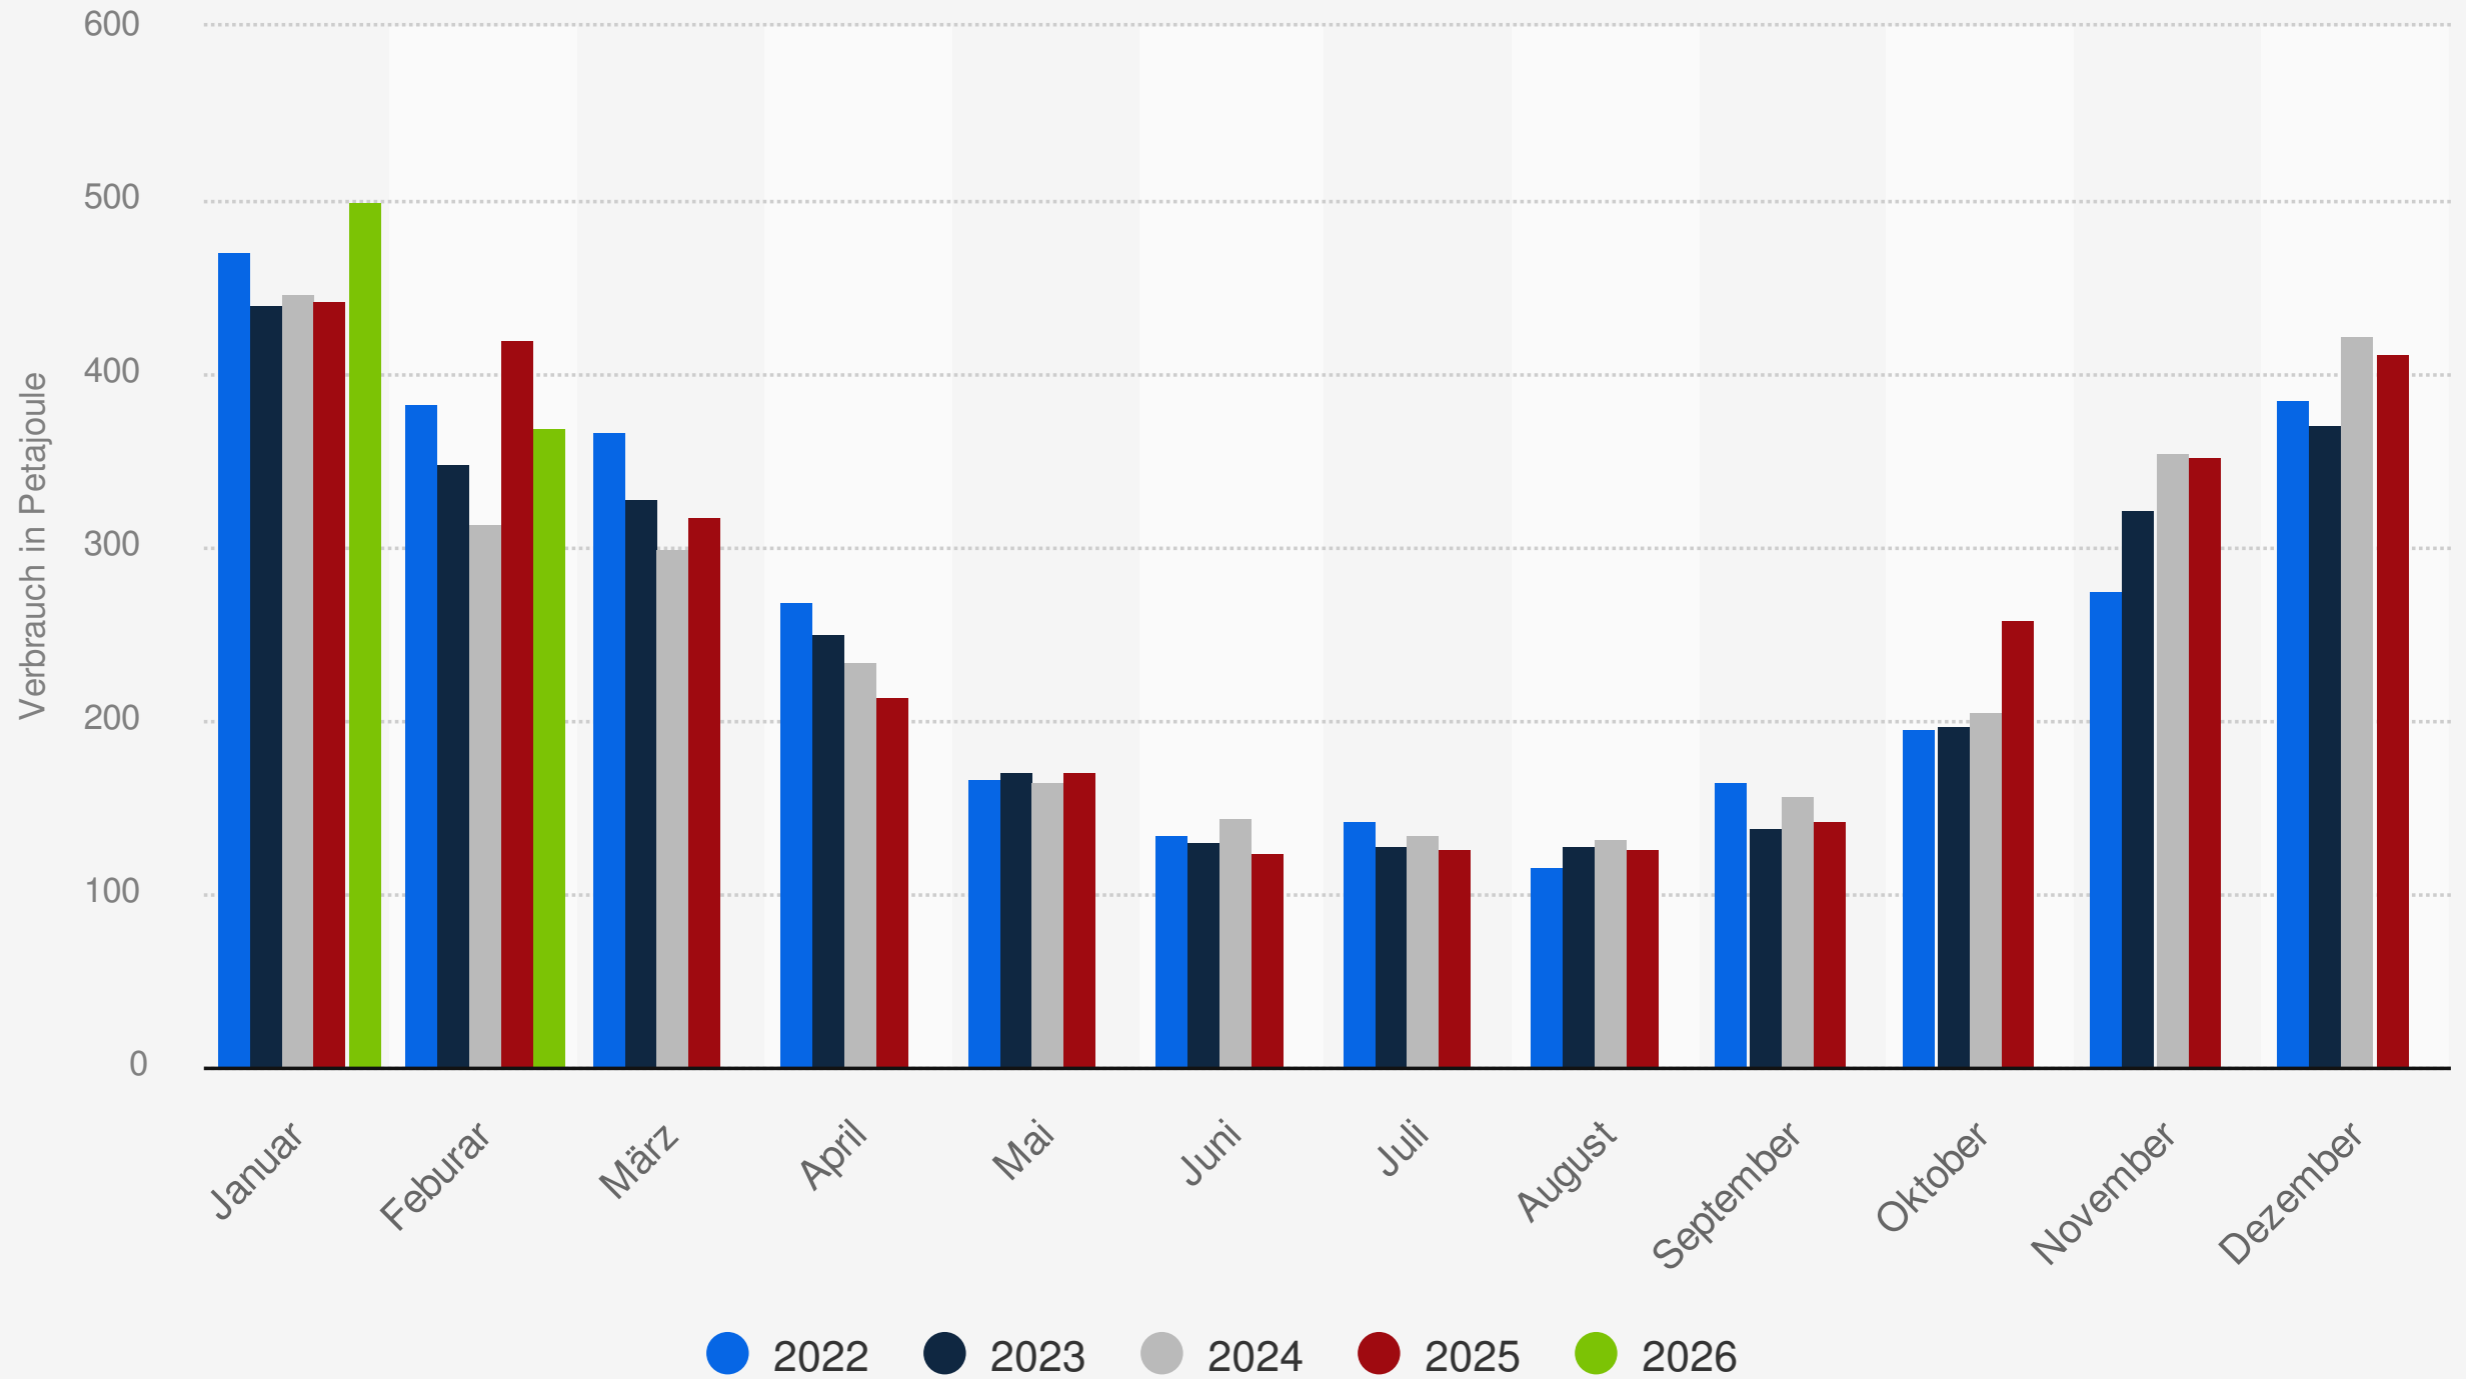

Monatlicher Verbrauch von Erdgas in Deutschland im Zeitraum von Januar 2022 bis Februar 2026 (in Petajoule)

● 2022 ● 2023 ● 2024 ● 2025 ● 2026