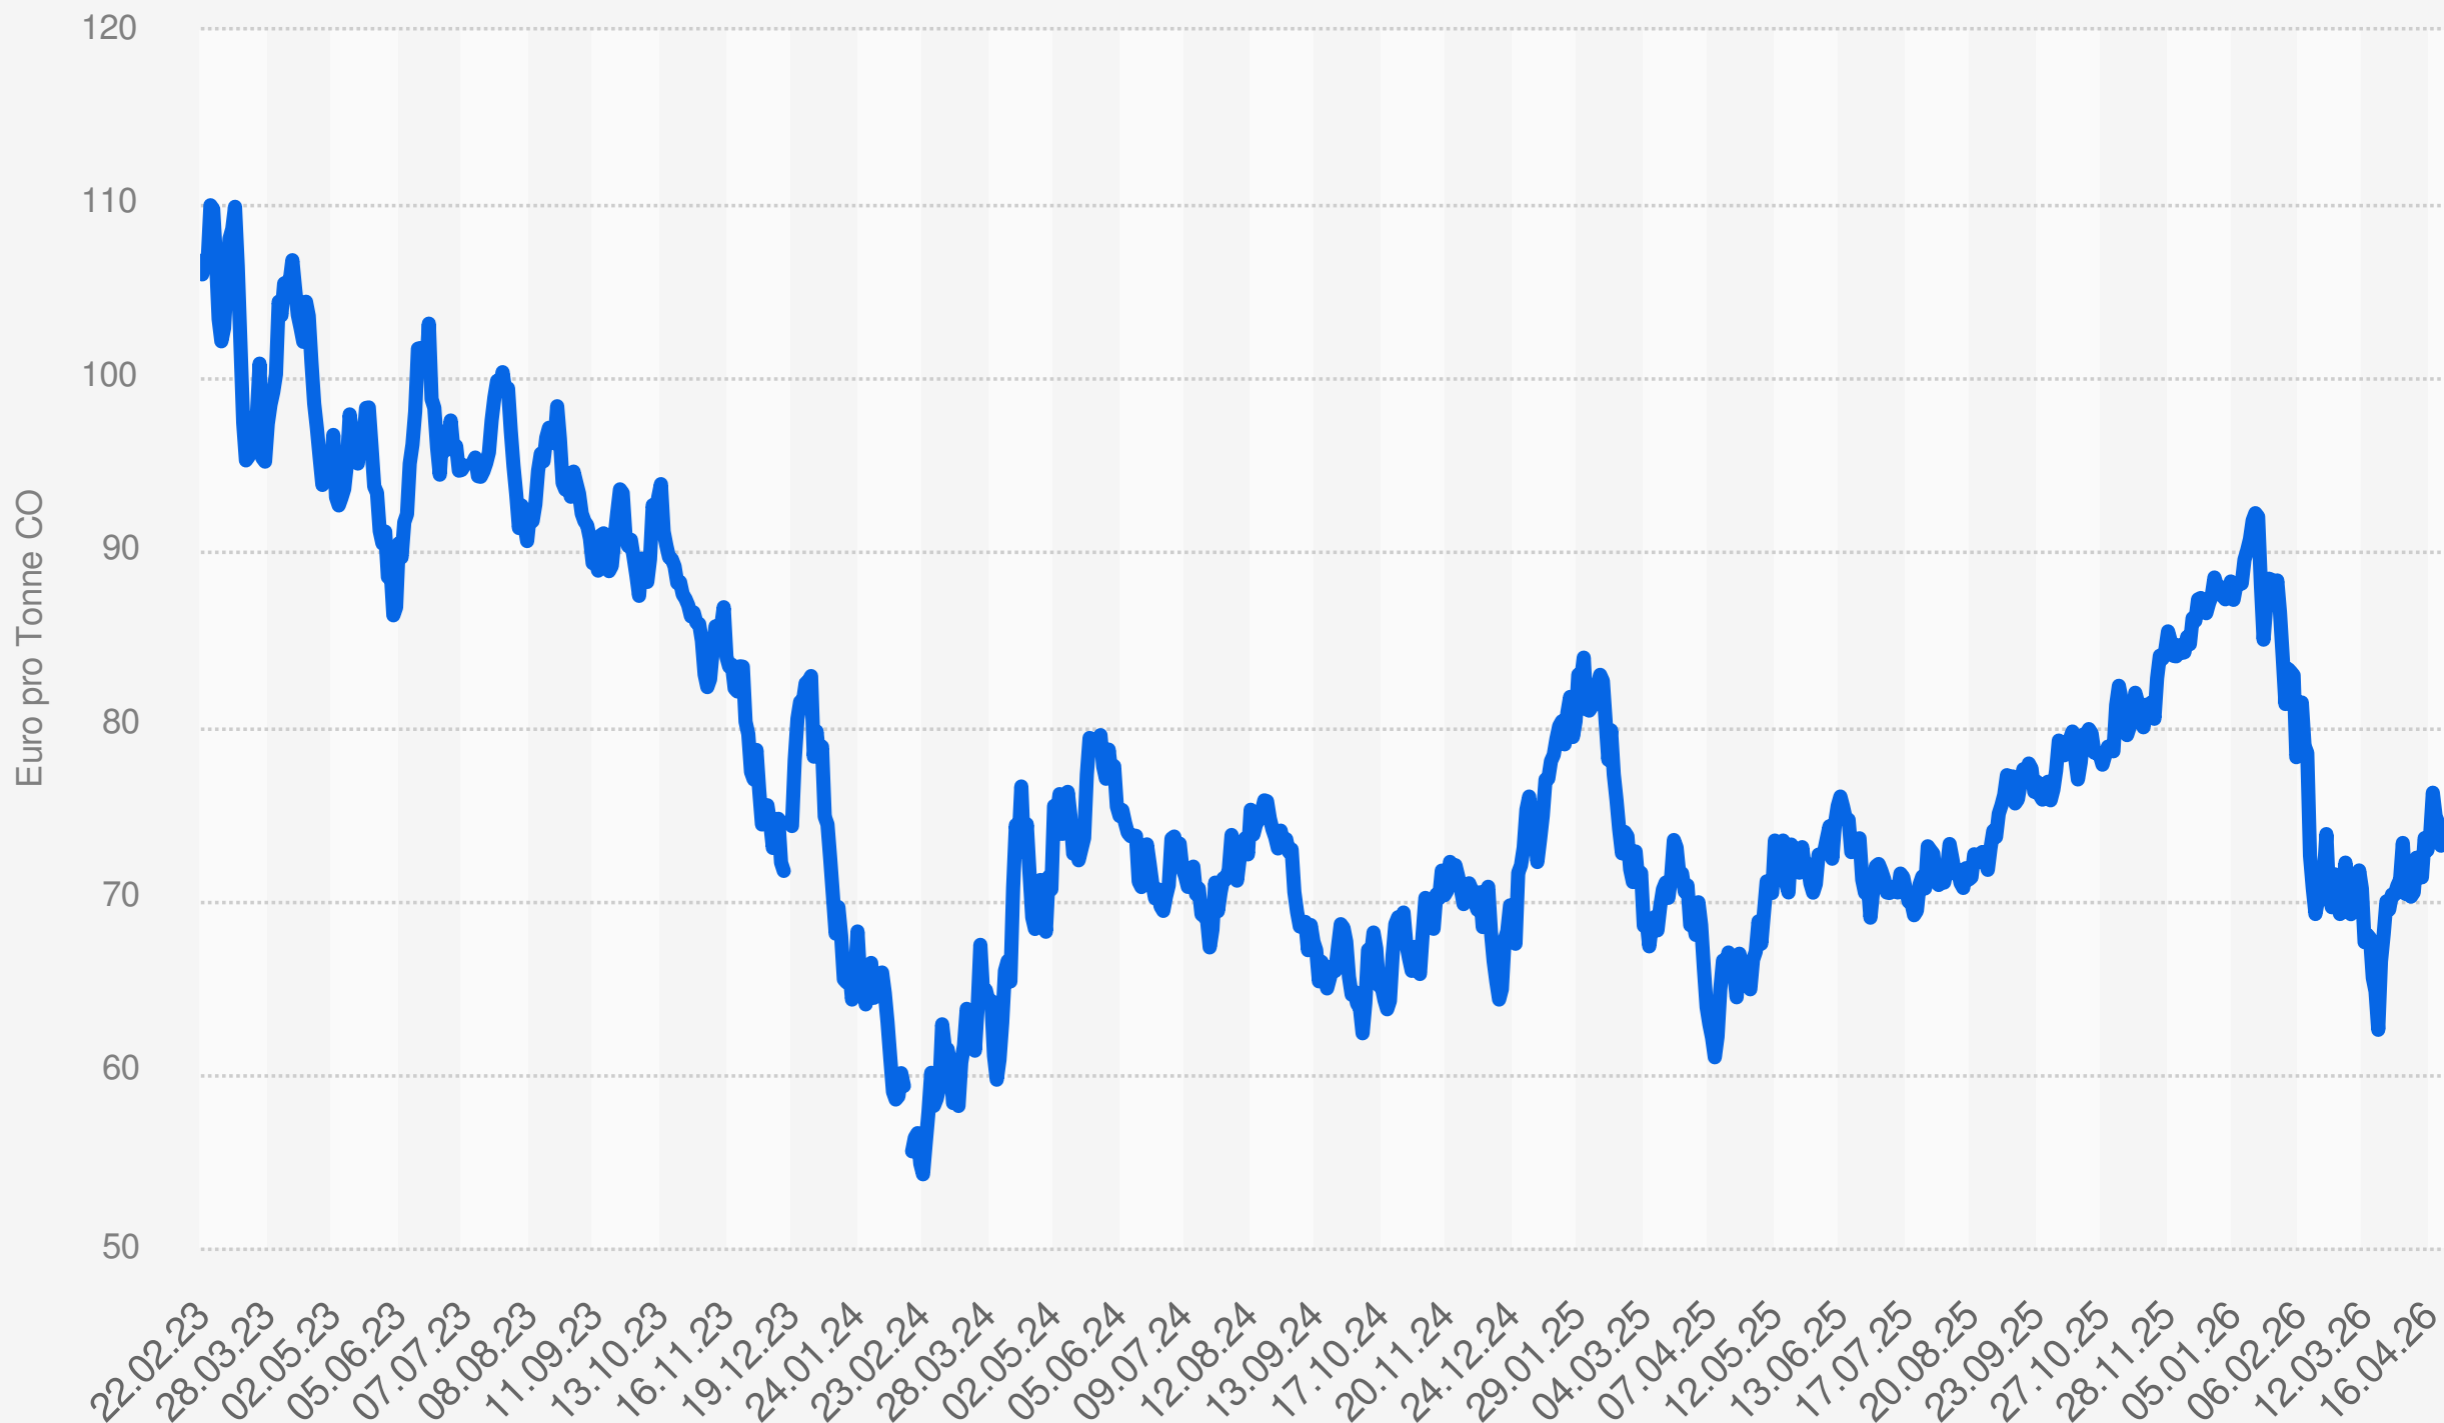

Entwicklung der Preise für ein Emissionszertifikat im Europäischen Emissionshandel (EU-ETS) in den Jahren 2023 bis 2026 (in Euro pro Tonne CO)

Quelle
Intercontinental Exchange
© Statista 2026

Weitere Informationen:
EU; Februar 2023 bis April 2026