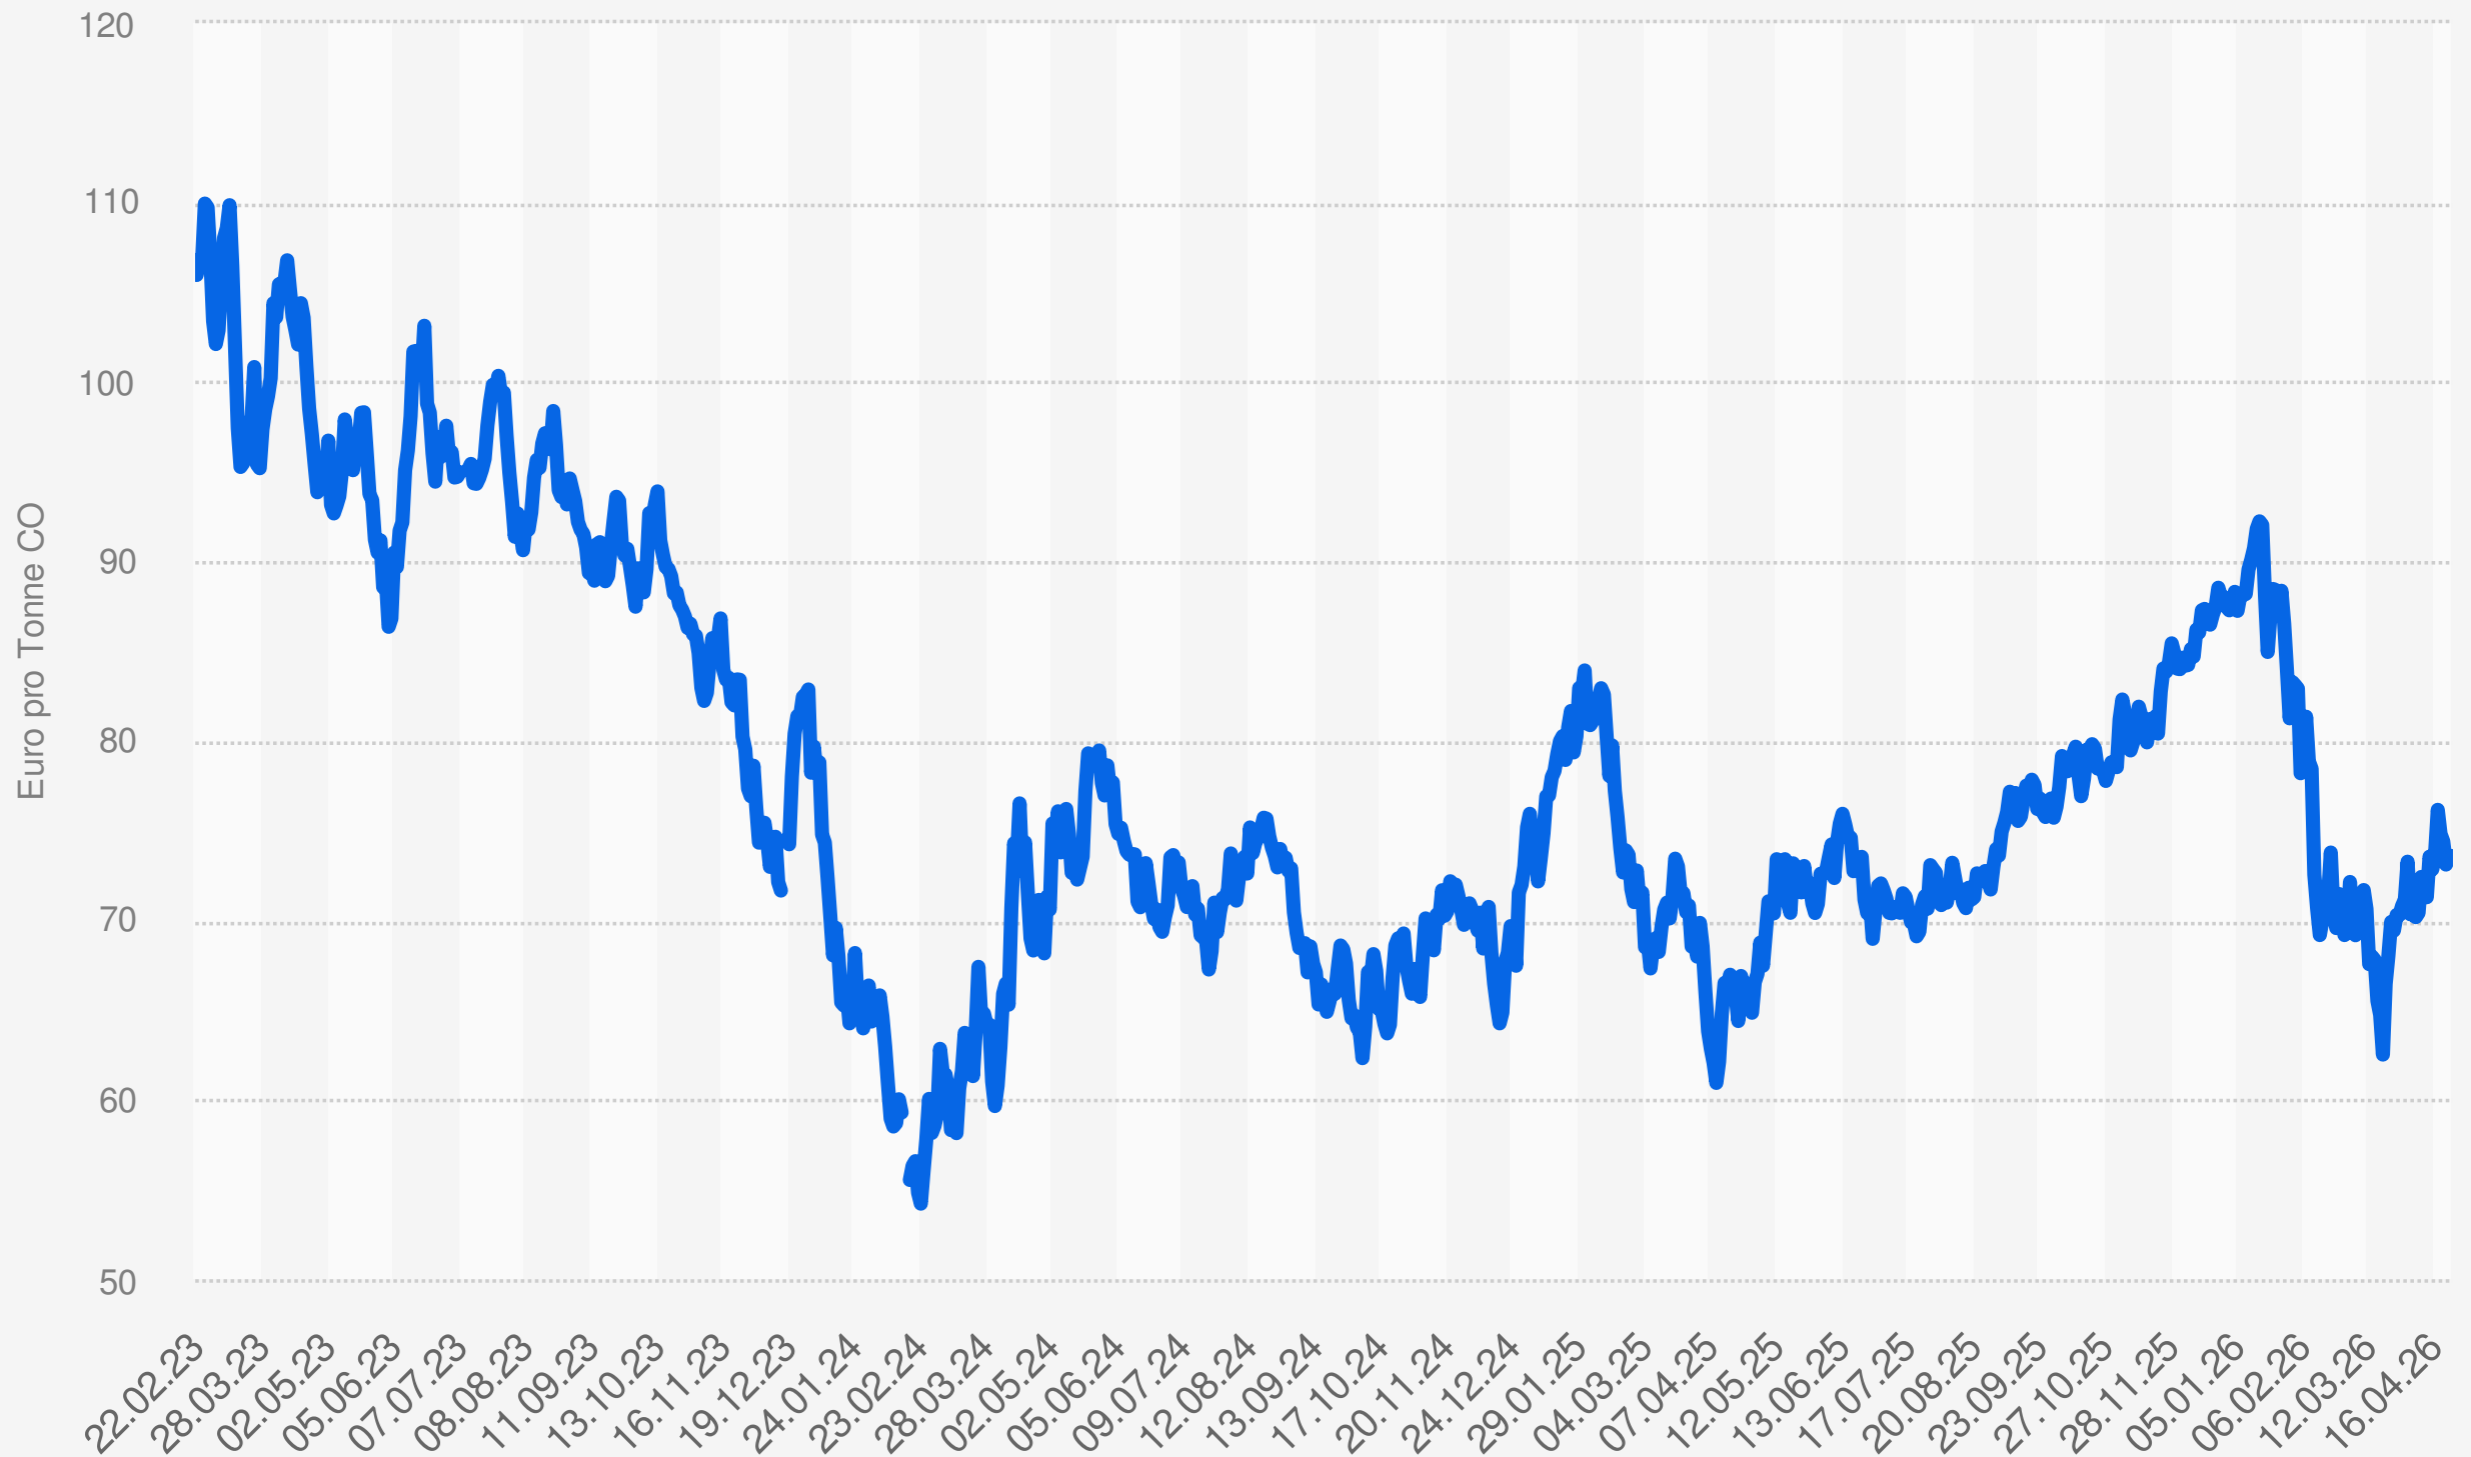

Entwicklung der Preise für ein Emissionszertifikat im Europäischen Emissionshandel (EU-ETS) in den Jahren 2023 bis 2026 (in Euro pro Tonne CO)

Quelle
Intercontinental Exchange
© Statista 2026

Weitere Informationen:
EU; Februar 2023 bis April 2026