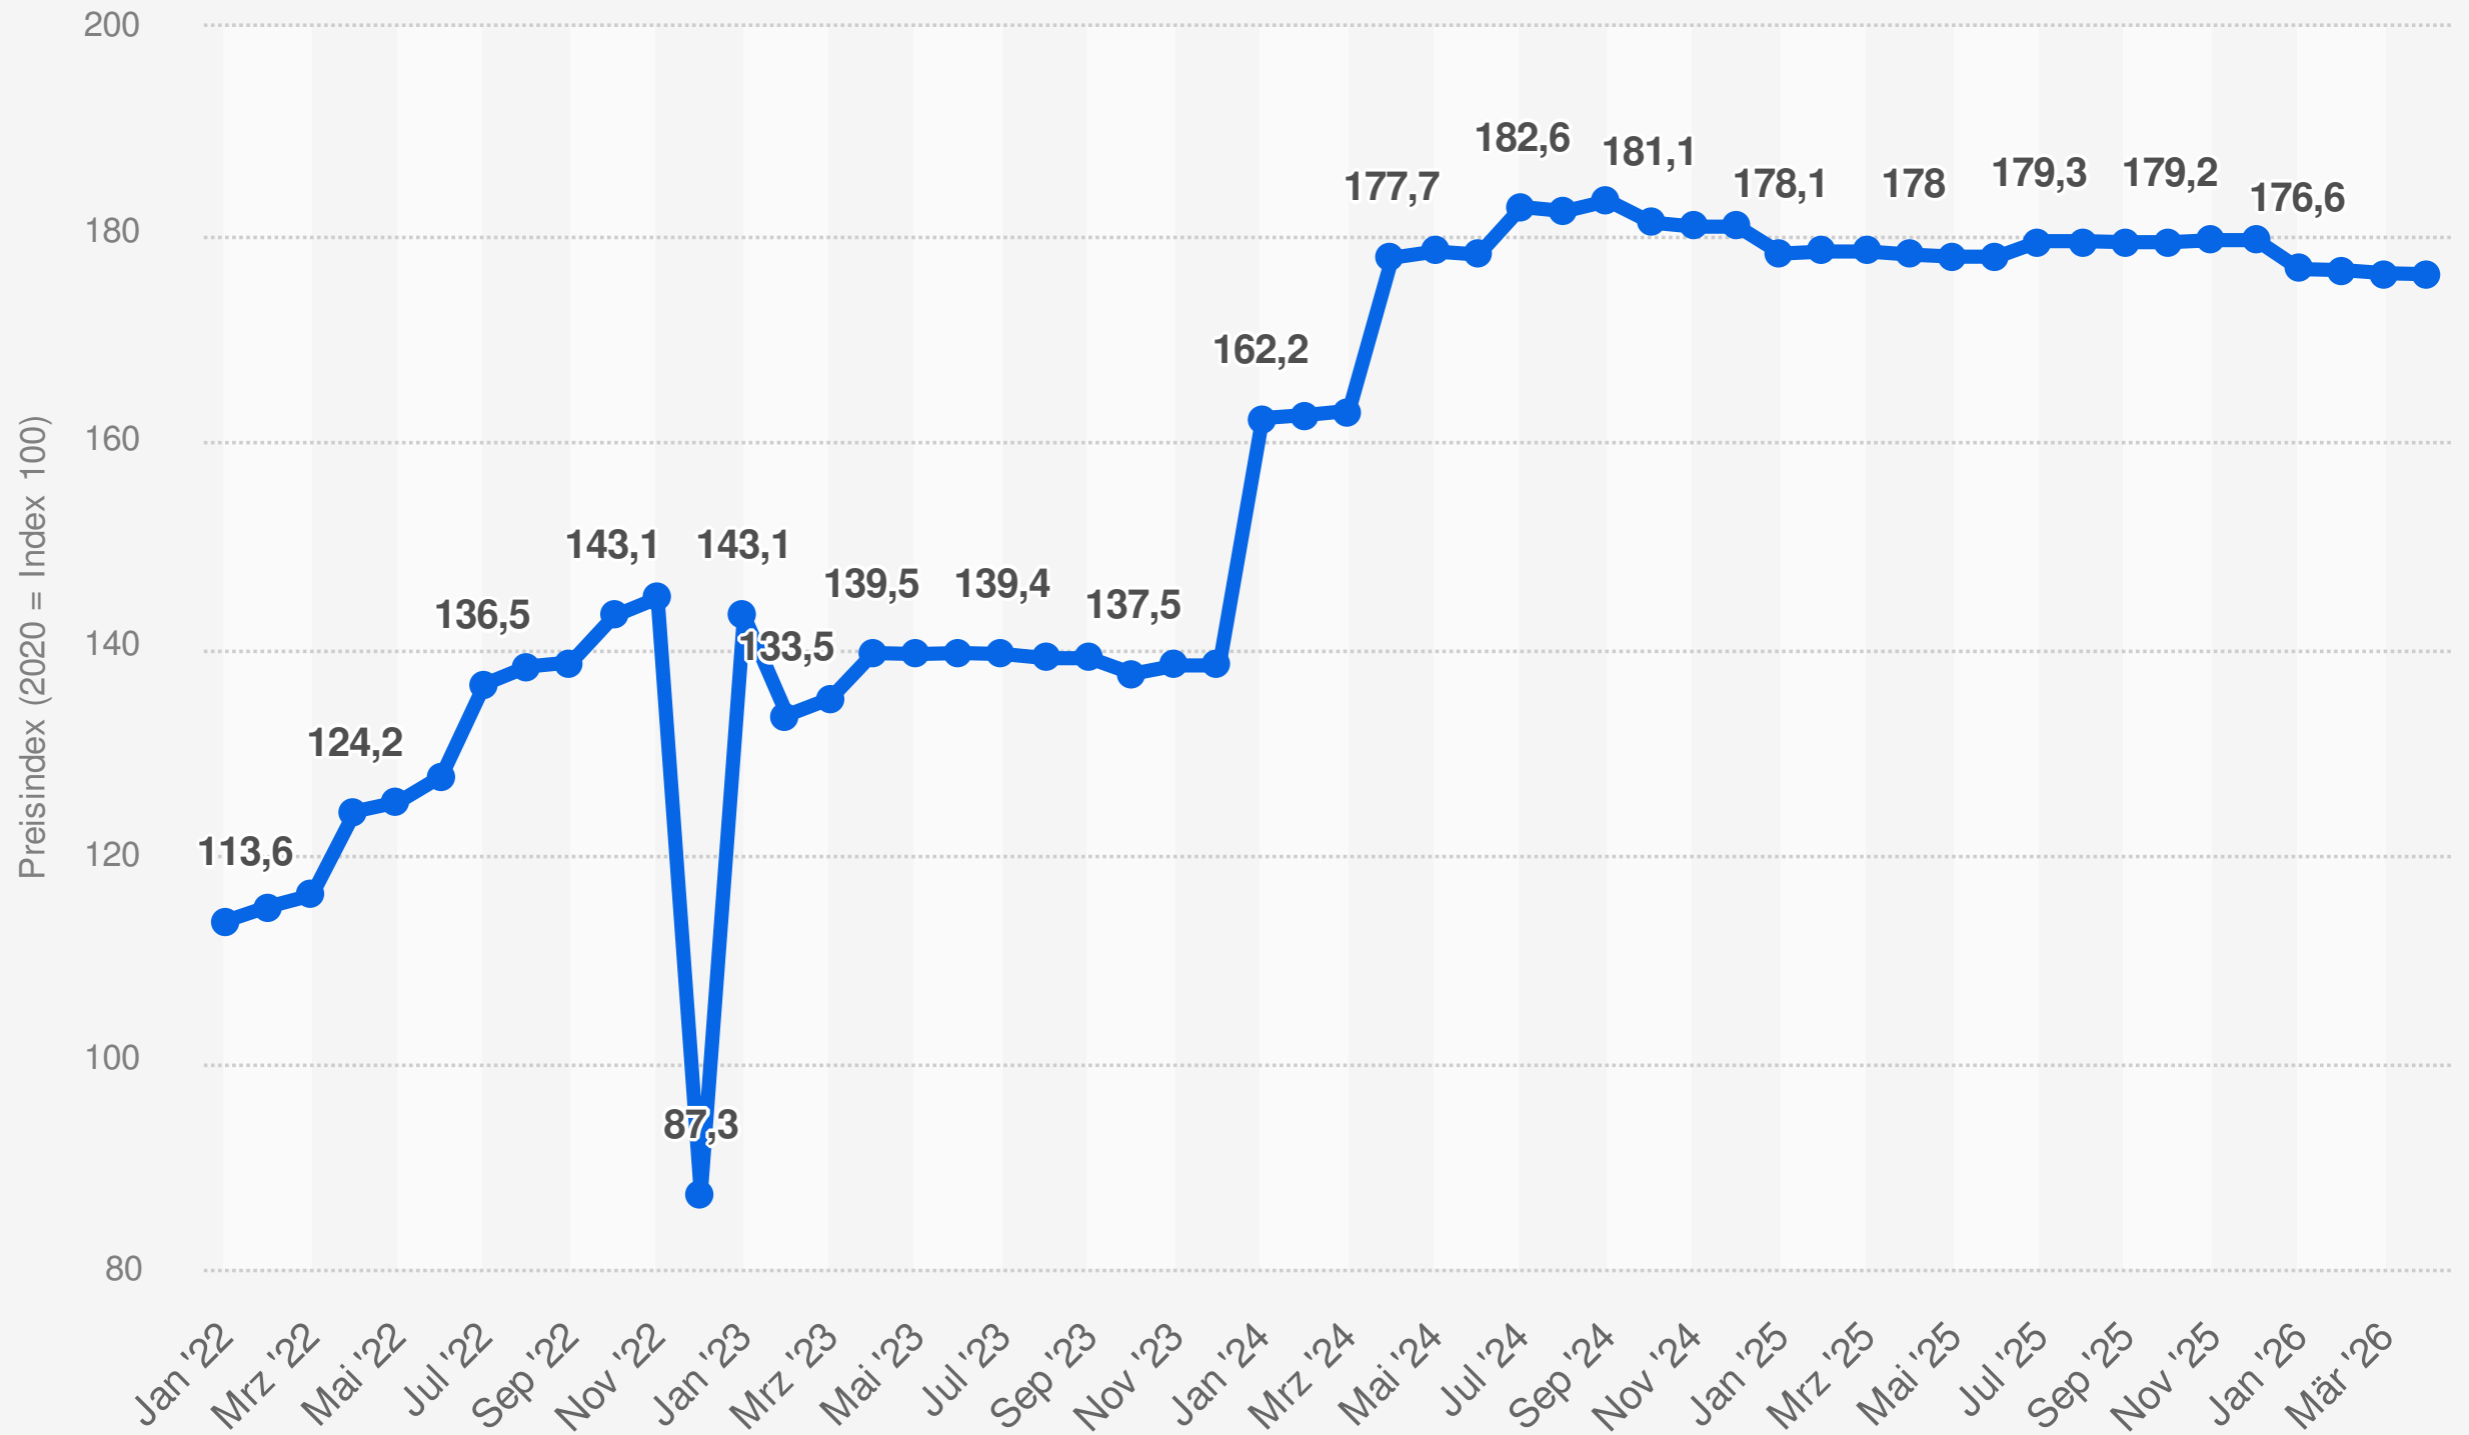

Monatlicher Verbraucherpreisindex für Fernwärme in Deutschland von Januar 2022 bis April 2026 (2020 = Index 100)

Quelle
Statistisches Bundesamt
© Statista 2026

Weitere Informationen:
Deutschland