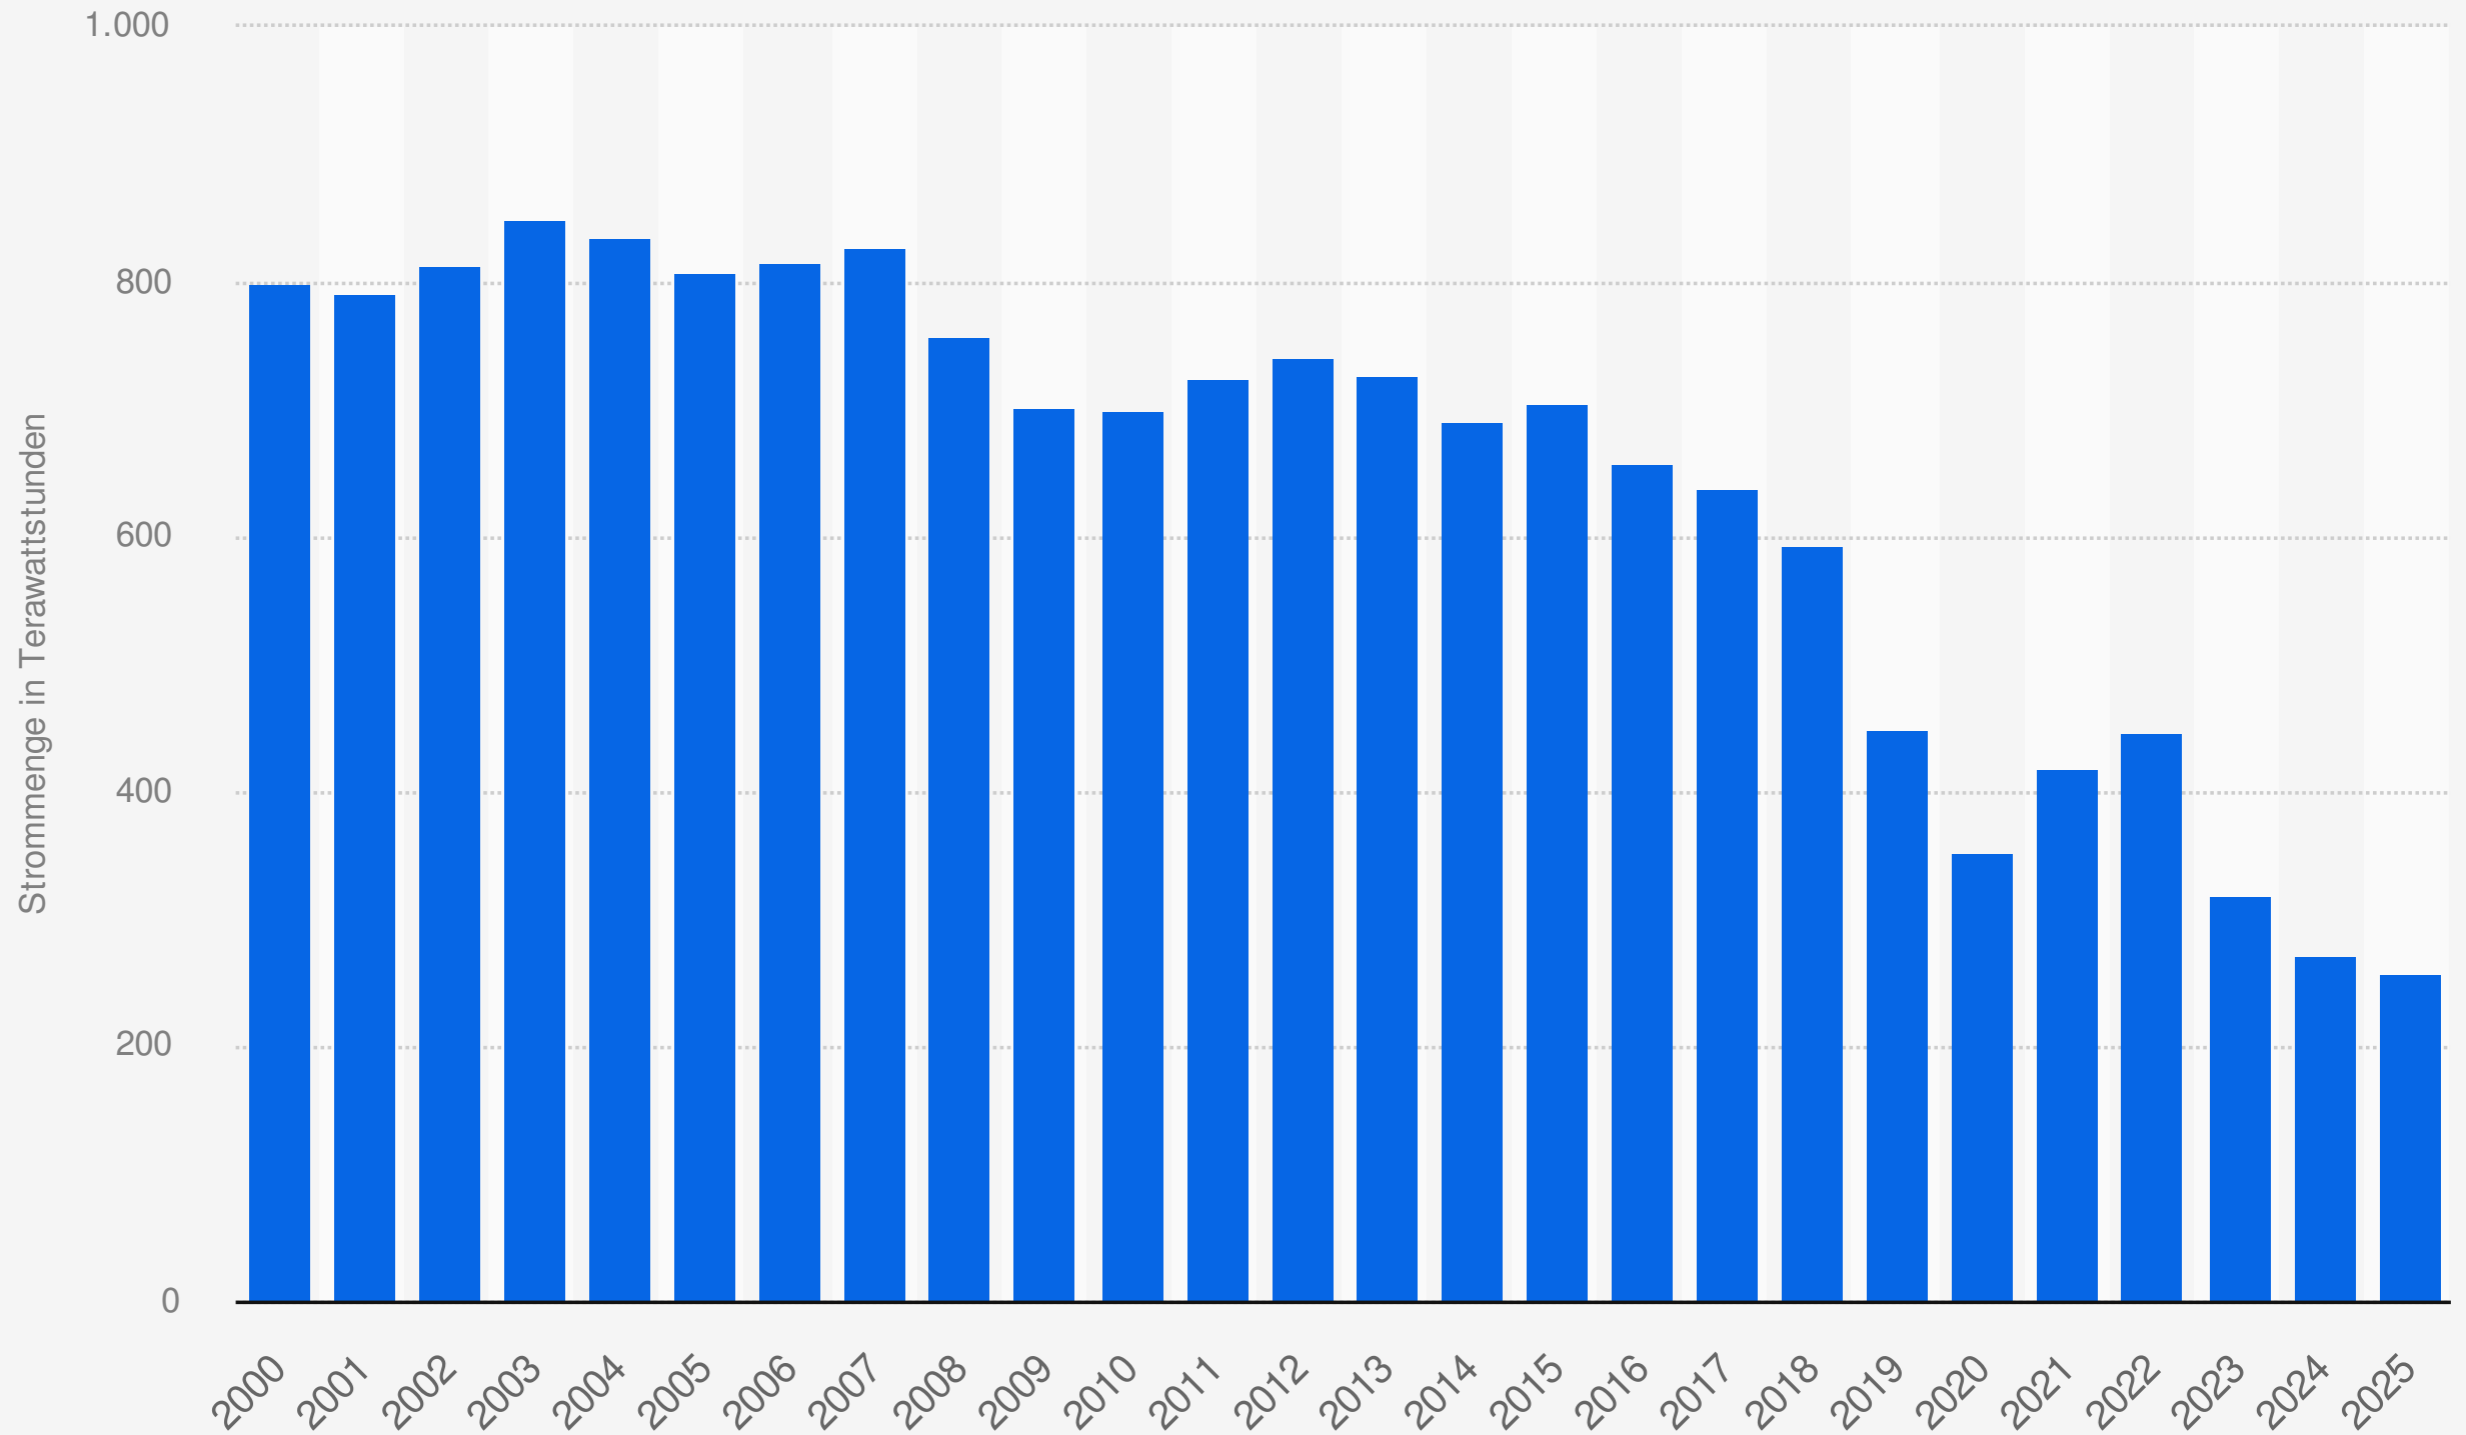

Stromerzeugung aus Kohle in der Europäischen Union in den Jahren von 2000 bis 2025 (in Terawattstunden)

Quelle
Ember
© Statista 2026

Weitere Informationen:
EU; Ember