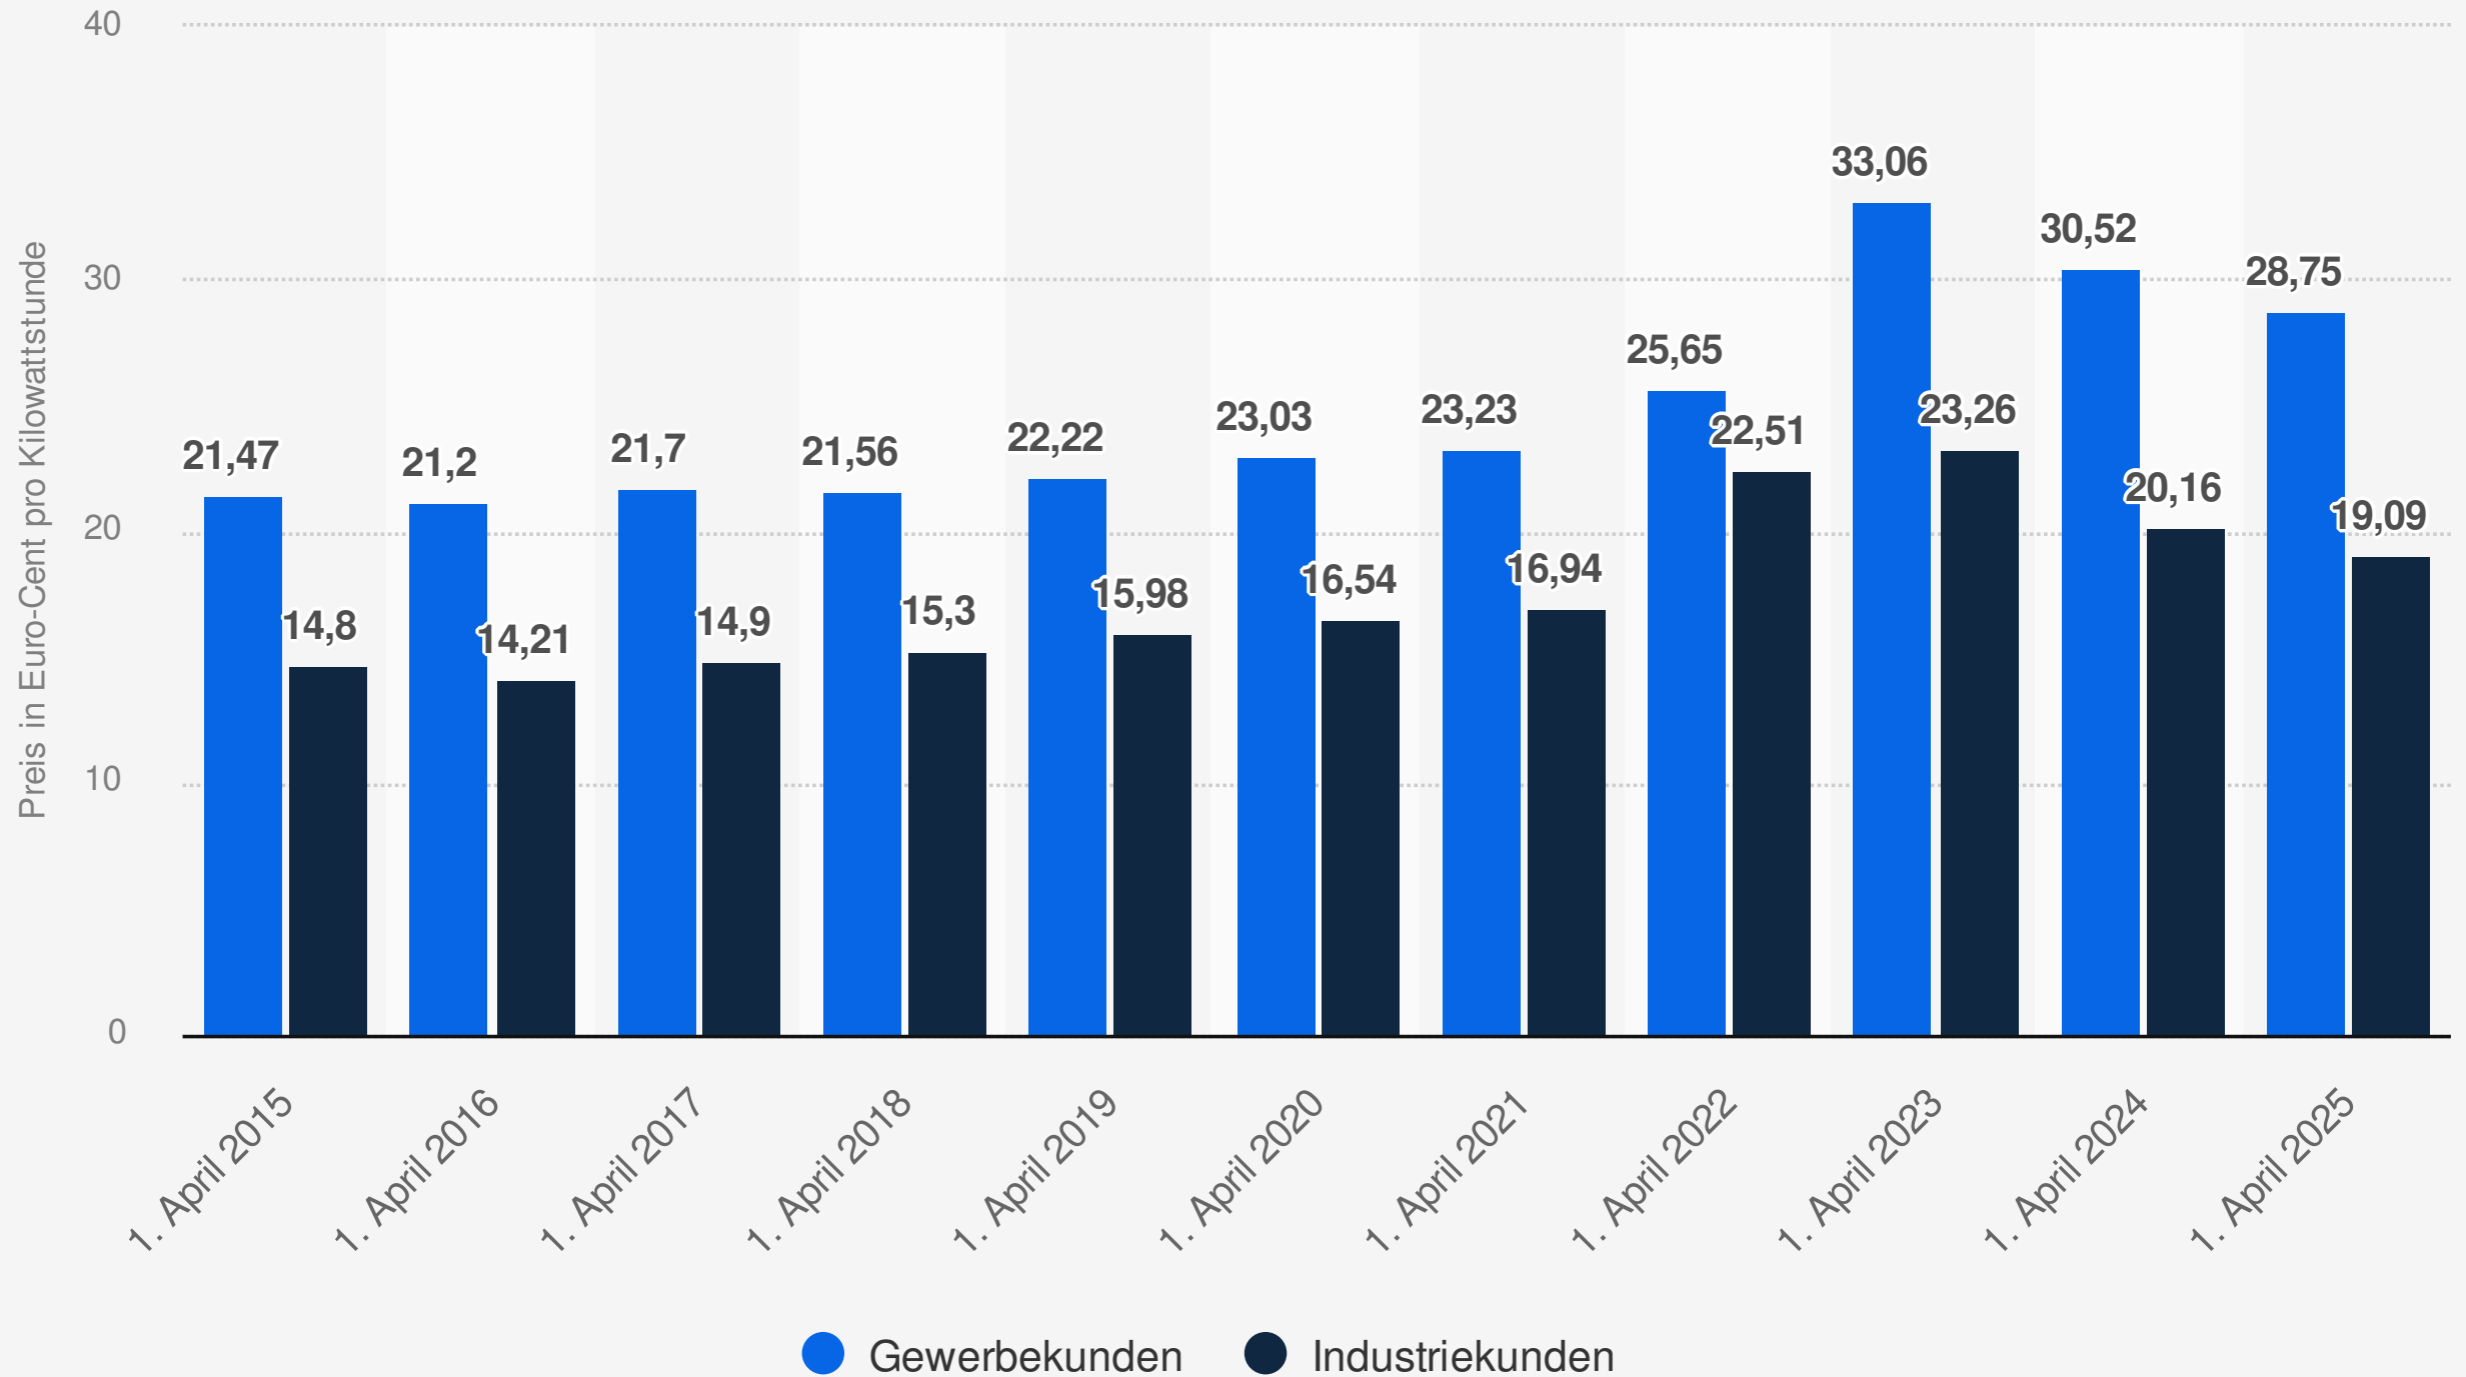

Strompreise für Gewerbe- und Industriekunden in Deutschland in den Jahren 2015 bis 2025 (in Euro-Cent pro Kilowattstunde)

Quellen

Bundesnetzagentur; Bundeskartellamt
© Statista 2026

Weitere Informationen:

Deutschland; 1. April 2015 bis 1. April 2025