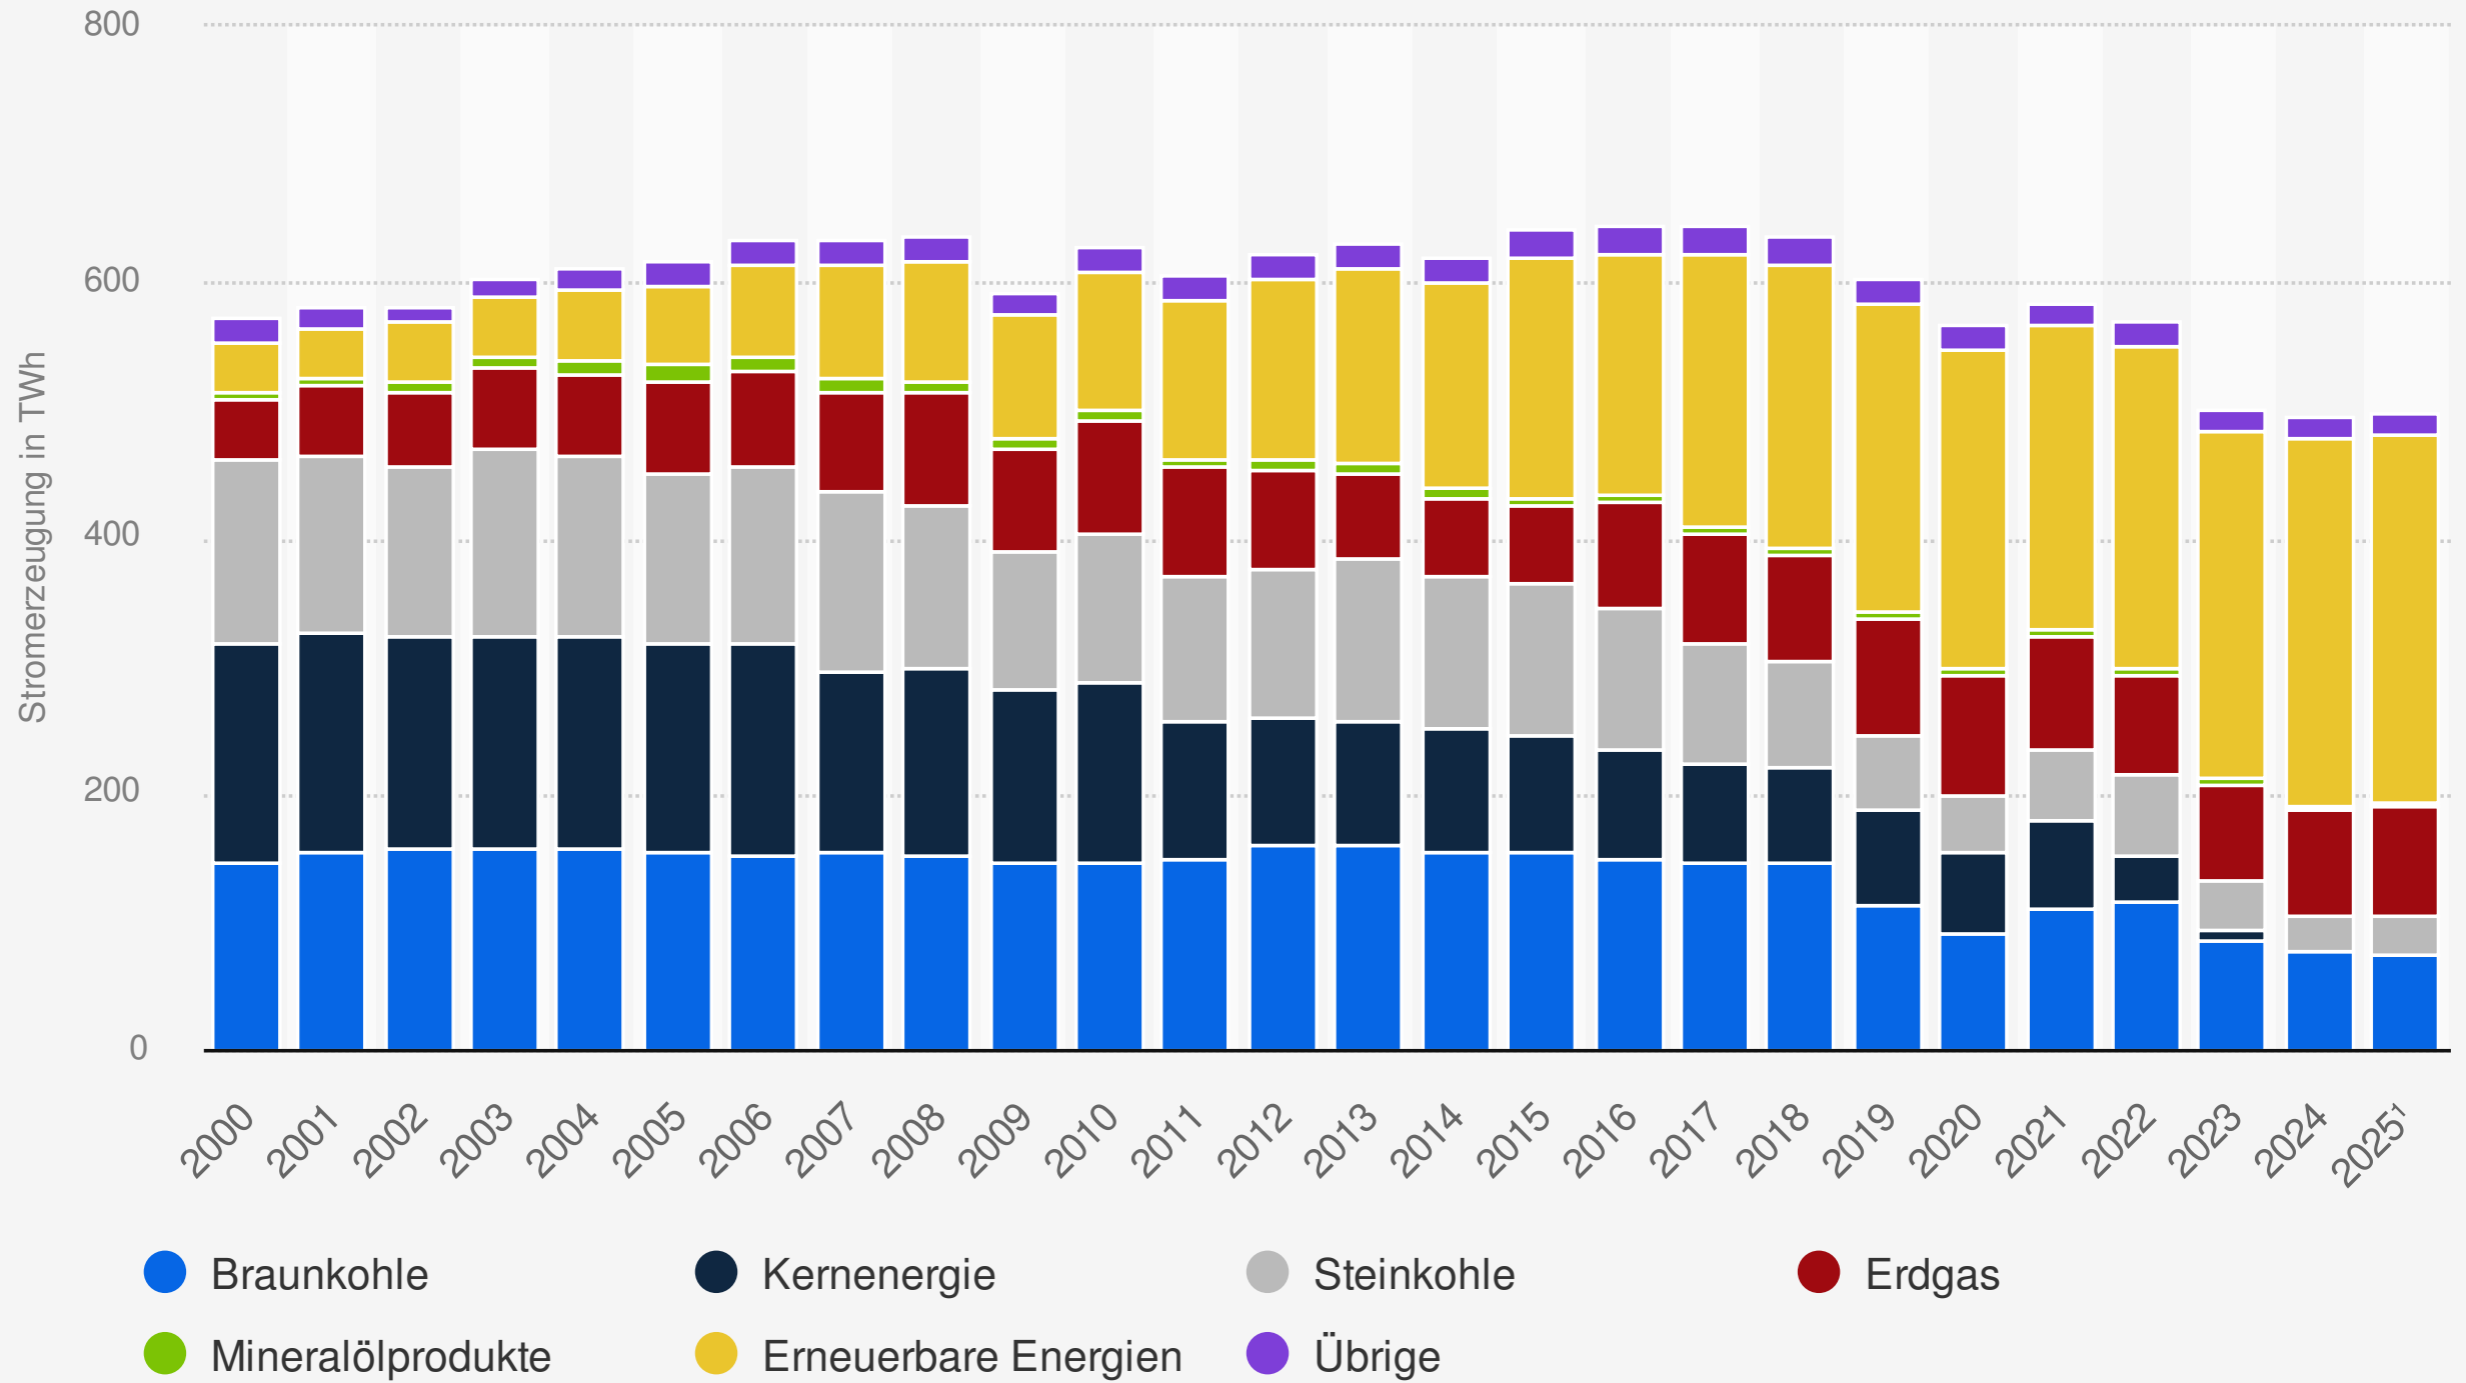

Bruttostromerzeugung in Deutschland nach Energieträger in den Jahren 2000 bis 2025 (in Terawattstunden)

Quellen
BDEW; Statistisches Bundesamt; ZSW
© Statista 2026

Weitere Informationen:
Deutschland