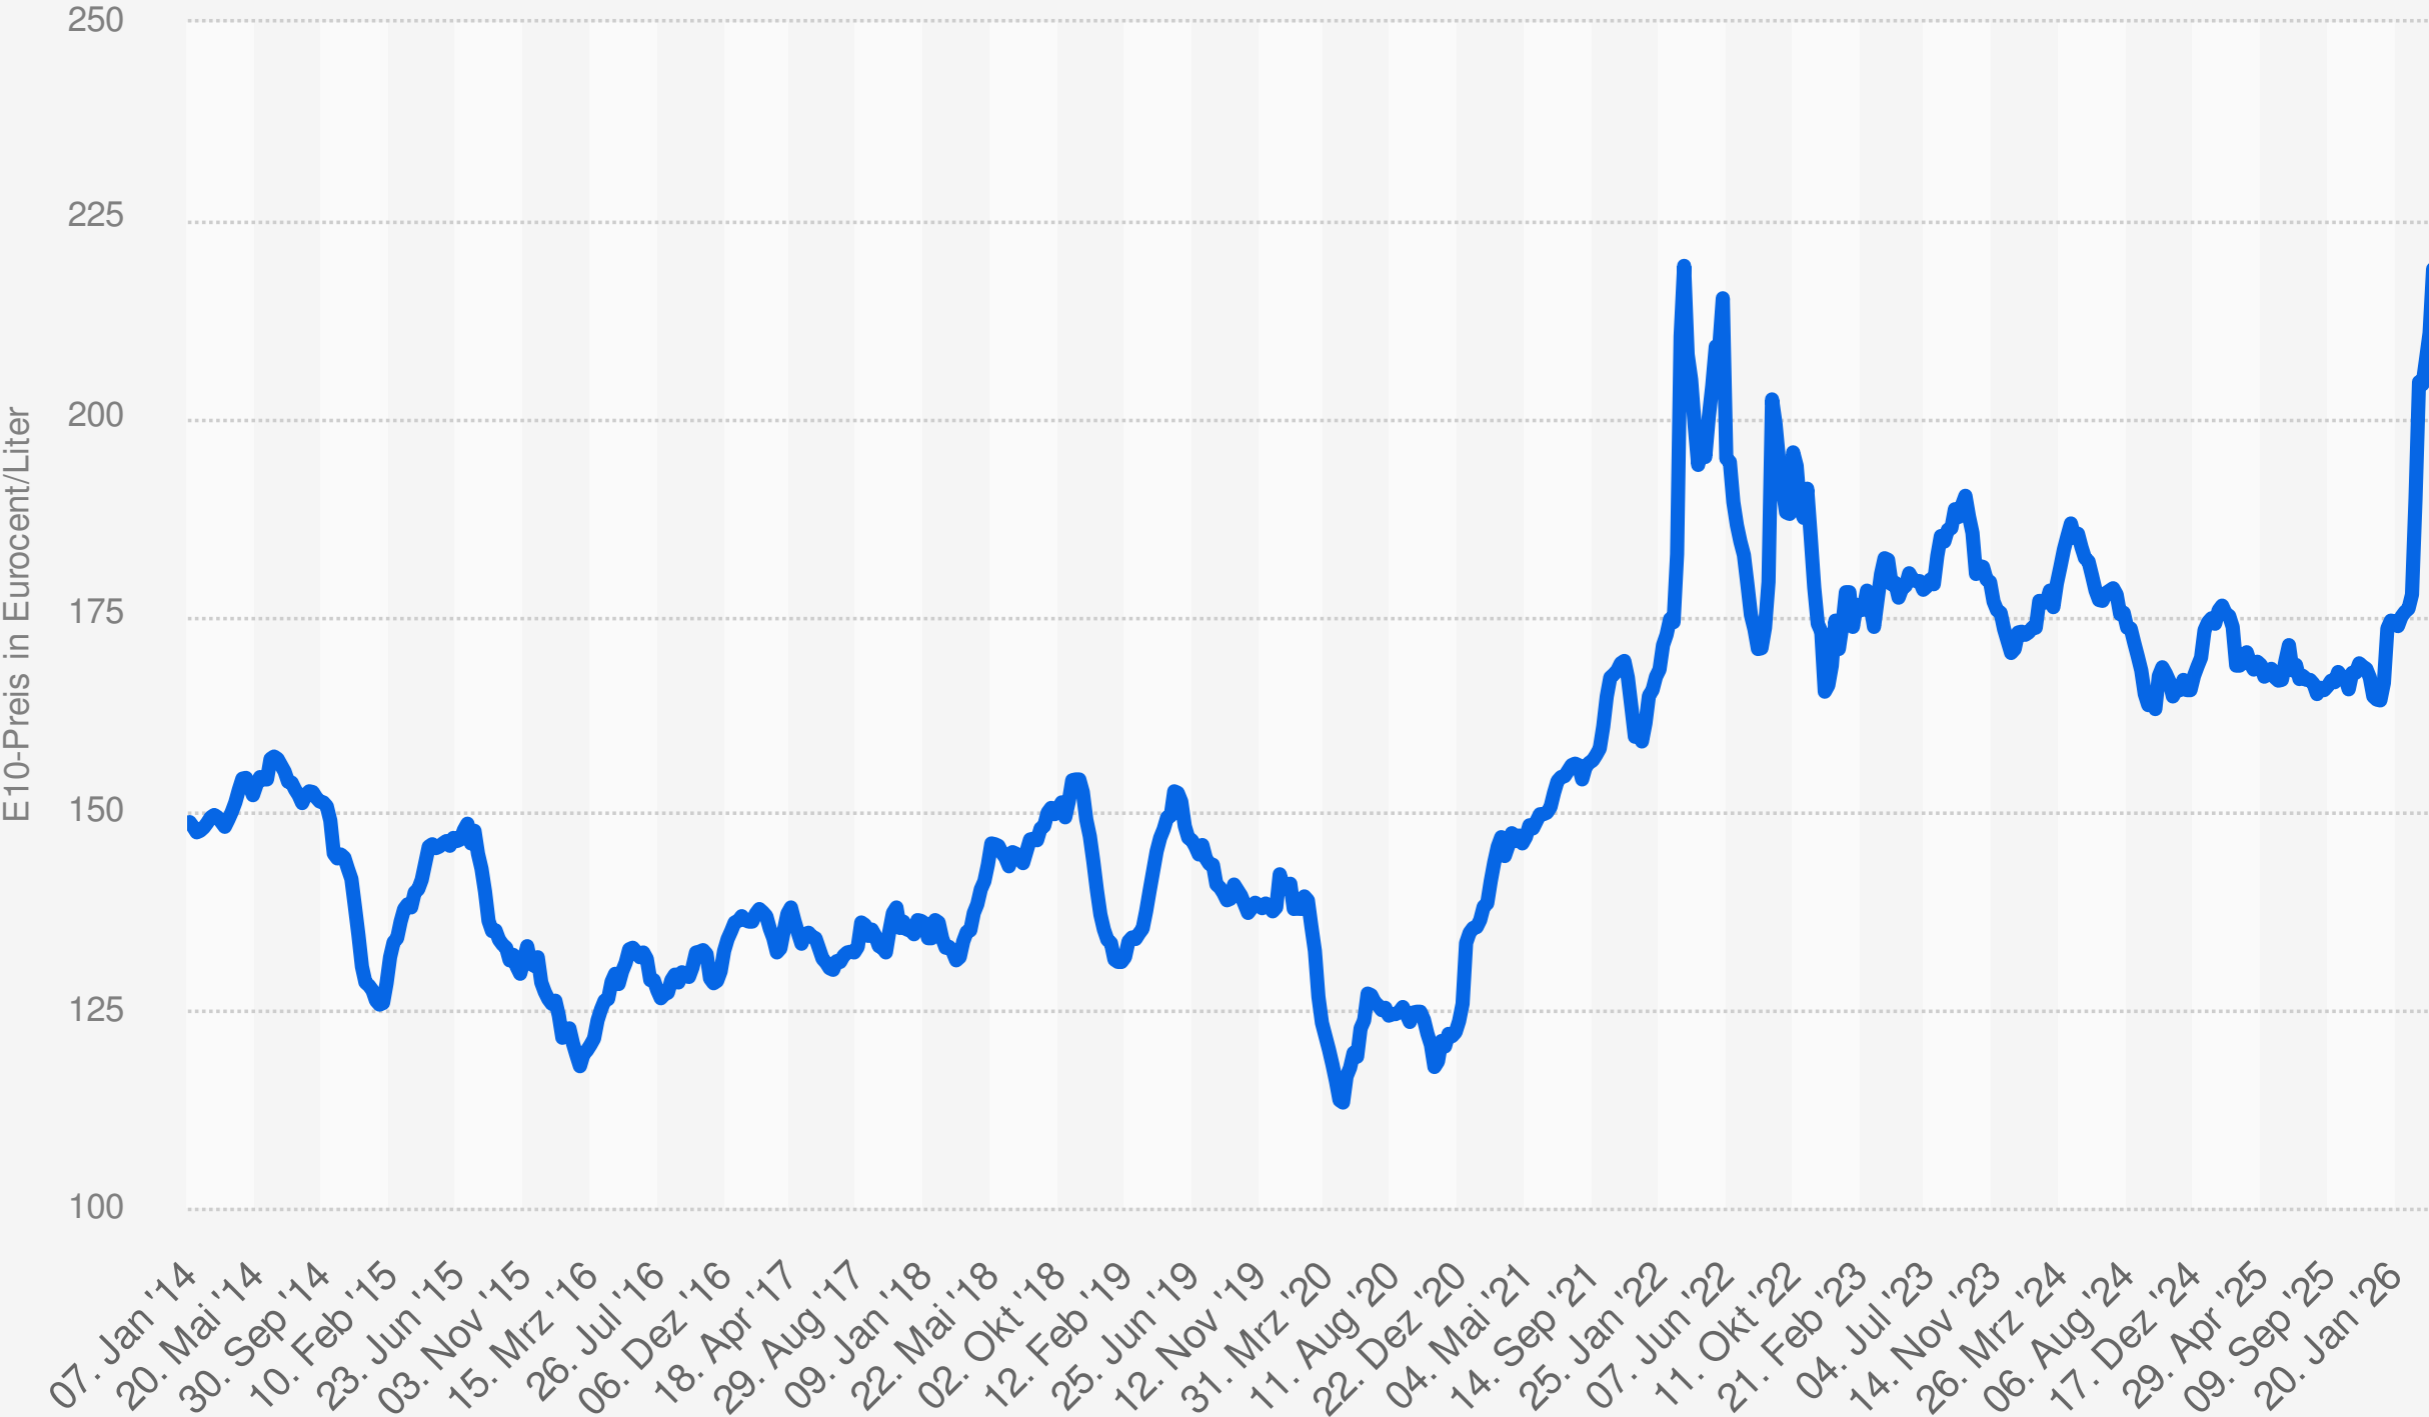

# Durchschnittlicher Preis für den Kraftstoff Super E10 in Deutschland vom 7. Januar 2014 bis zum 07. April 2026 (in Eurocent pro Liter)

Quelle  
ADAC  
© Statista 2026

Weitere Informationen:  
Deutschland