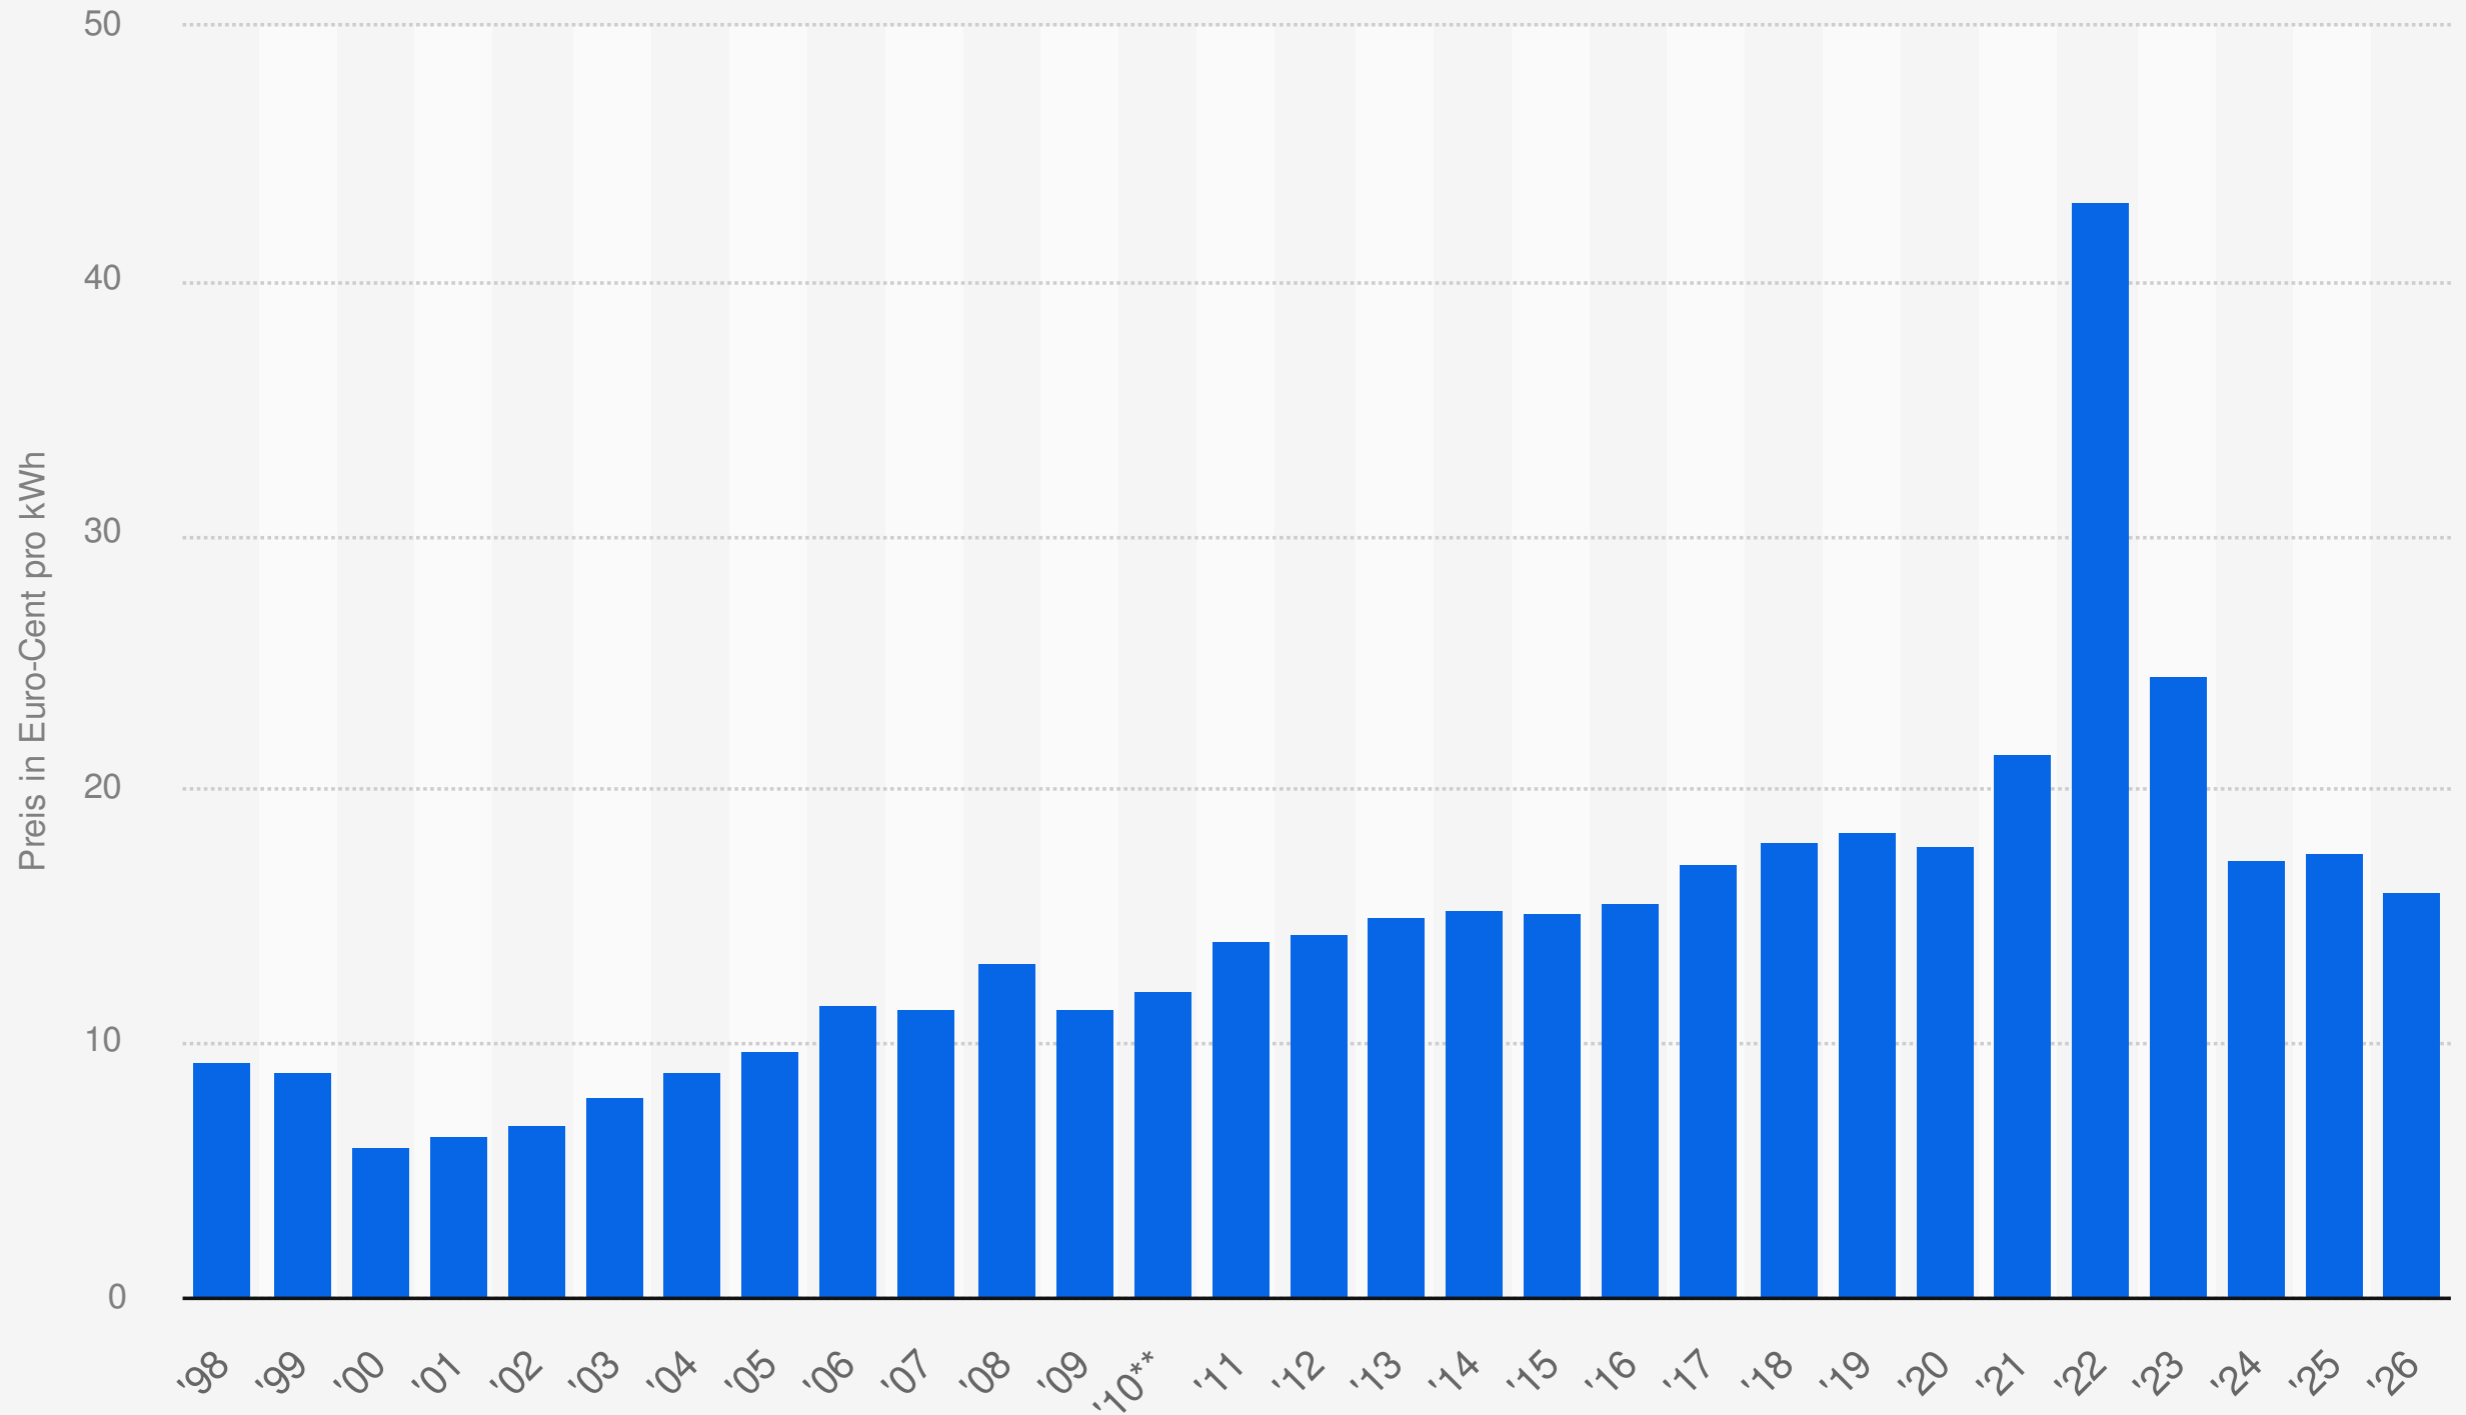

Industriestrompreise¹ (inklusive Stromsteuer) in Deutschland in den Jahren 1998 bis 2026 (in Euro-Cent pro Kilowattstunde)

Quellen

BDEW; Bundesverband der Energie-Abnehmer

© Statista 2026

Weitere Informationen:

Deutschland; Stand: Januar 2026