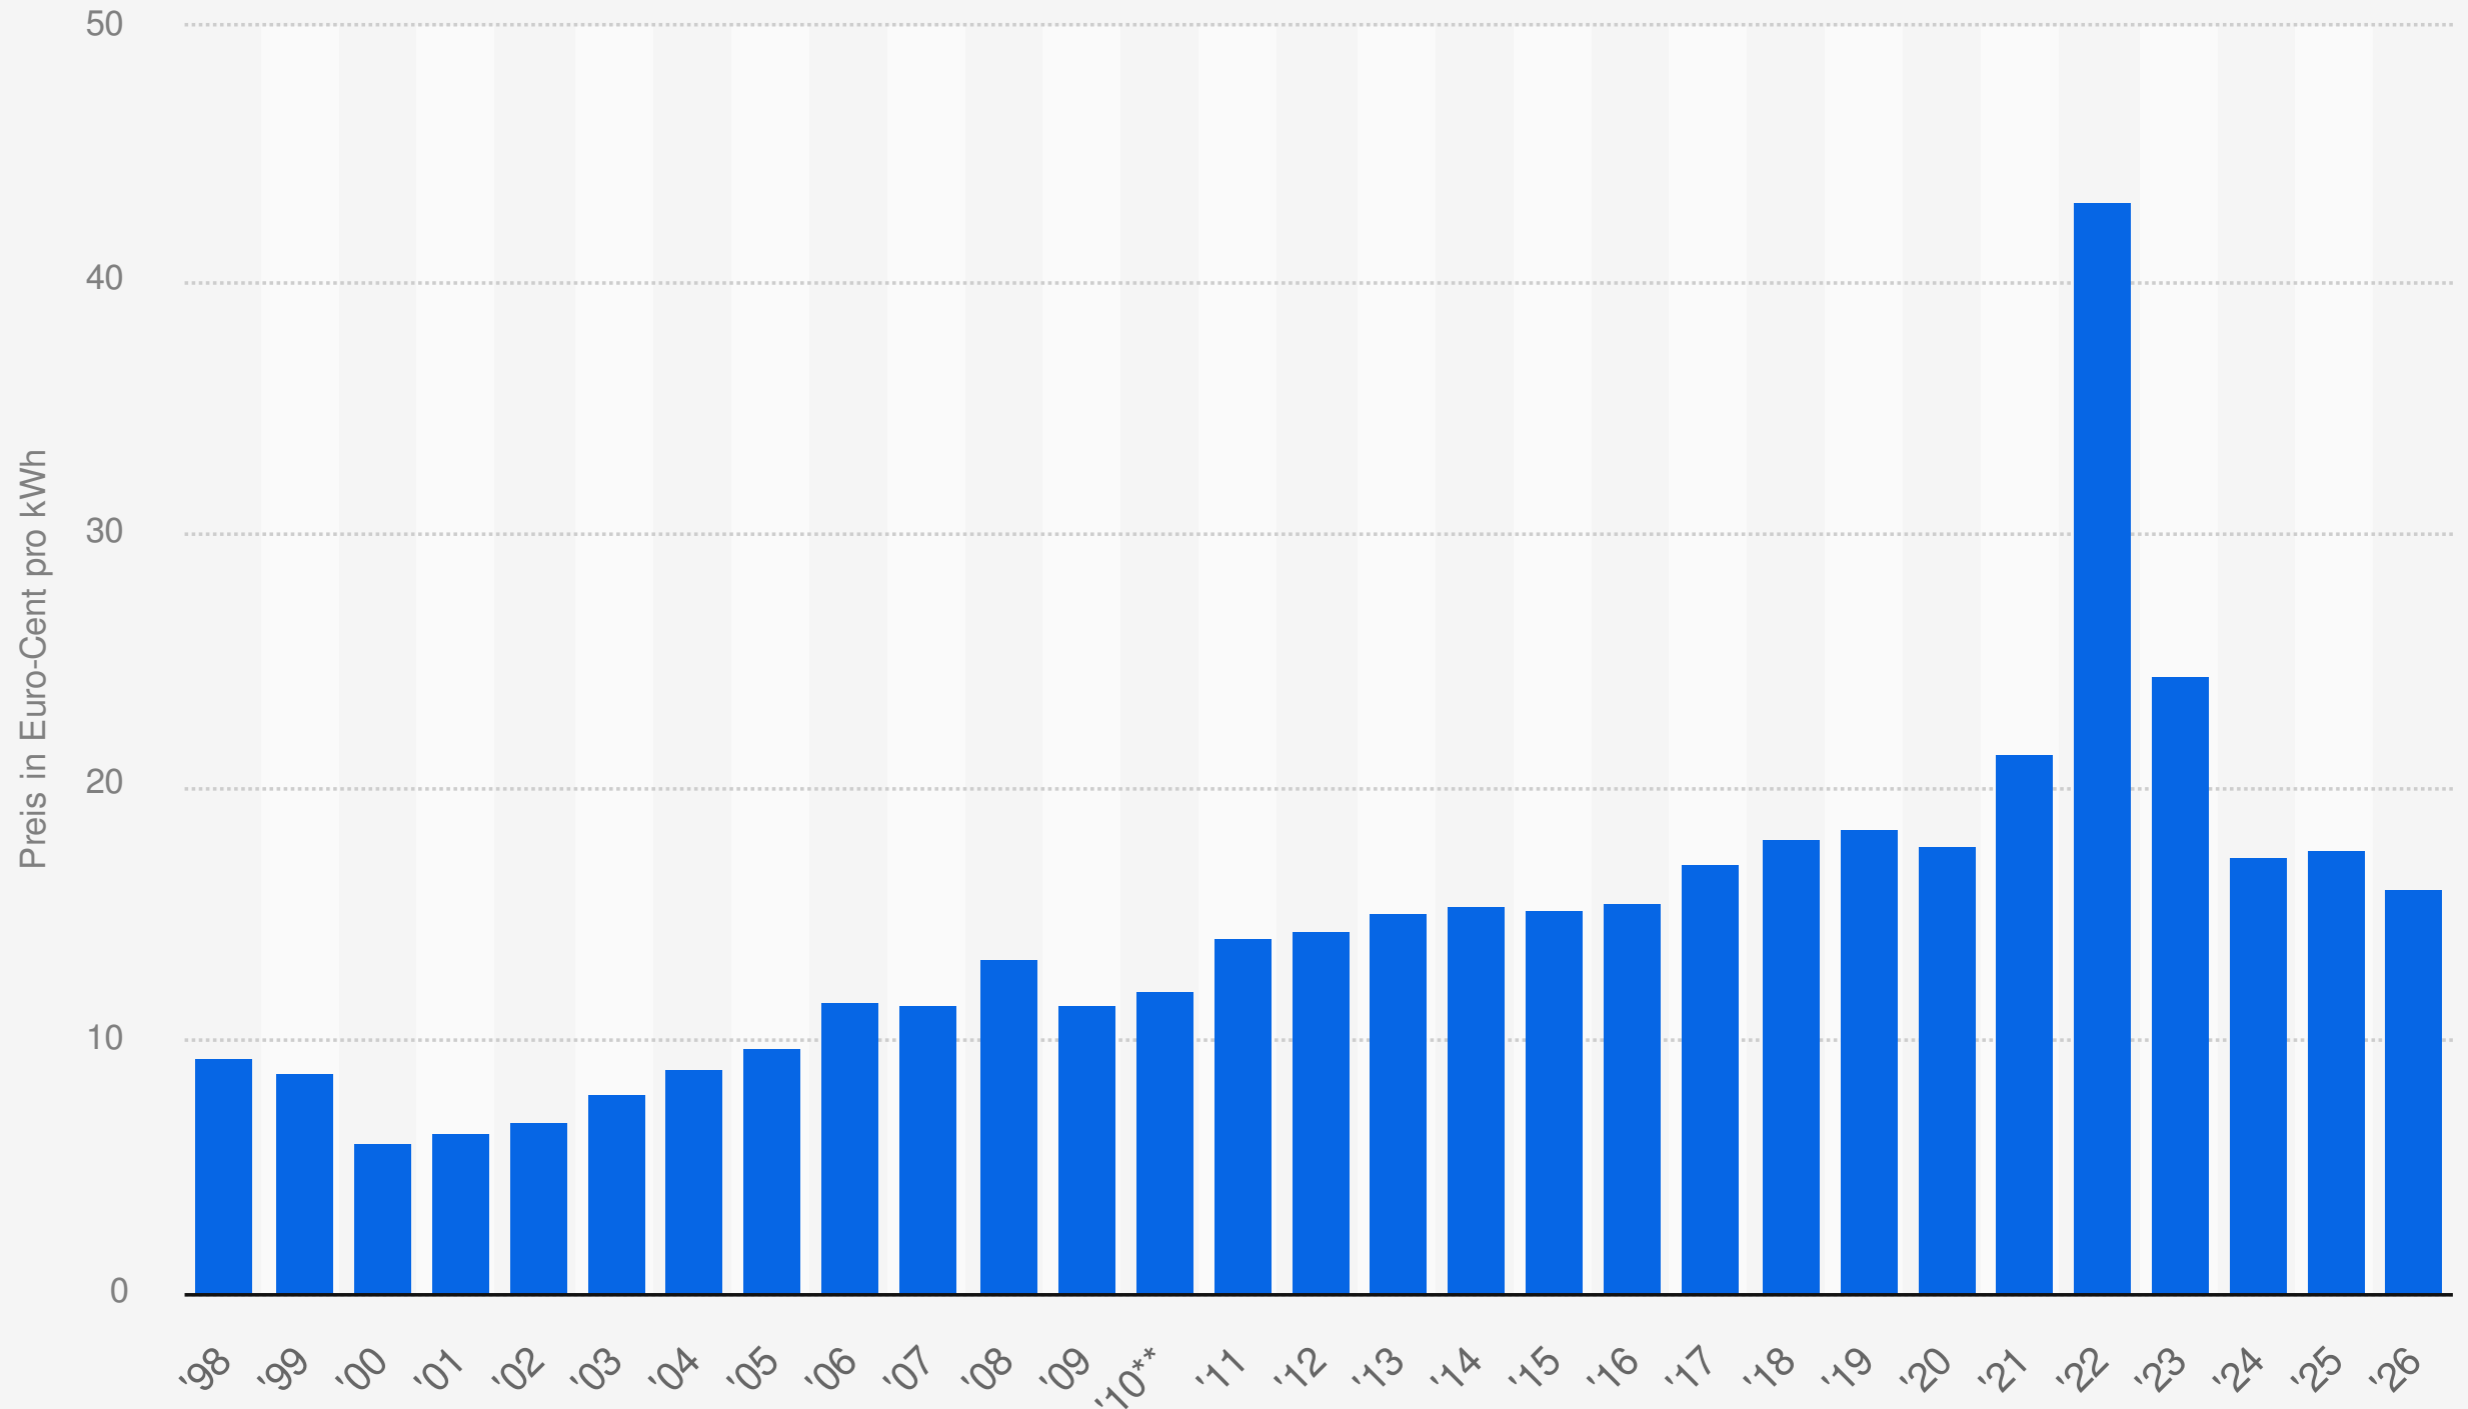

# Industriestrompreise<sup>1</sup> (inklusive Stromsteuer) in Deutschland in den Jahren 1998 bis 2026 (in Euro-Cent pro Kilowattstunde)

## Quellen

BDEW; Bundesverband der Energie-Abnehmer

© Statista 2026

## Weitere Informationen:

Deutschland; Stand: Januar 2026