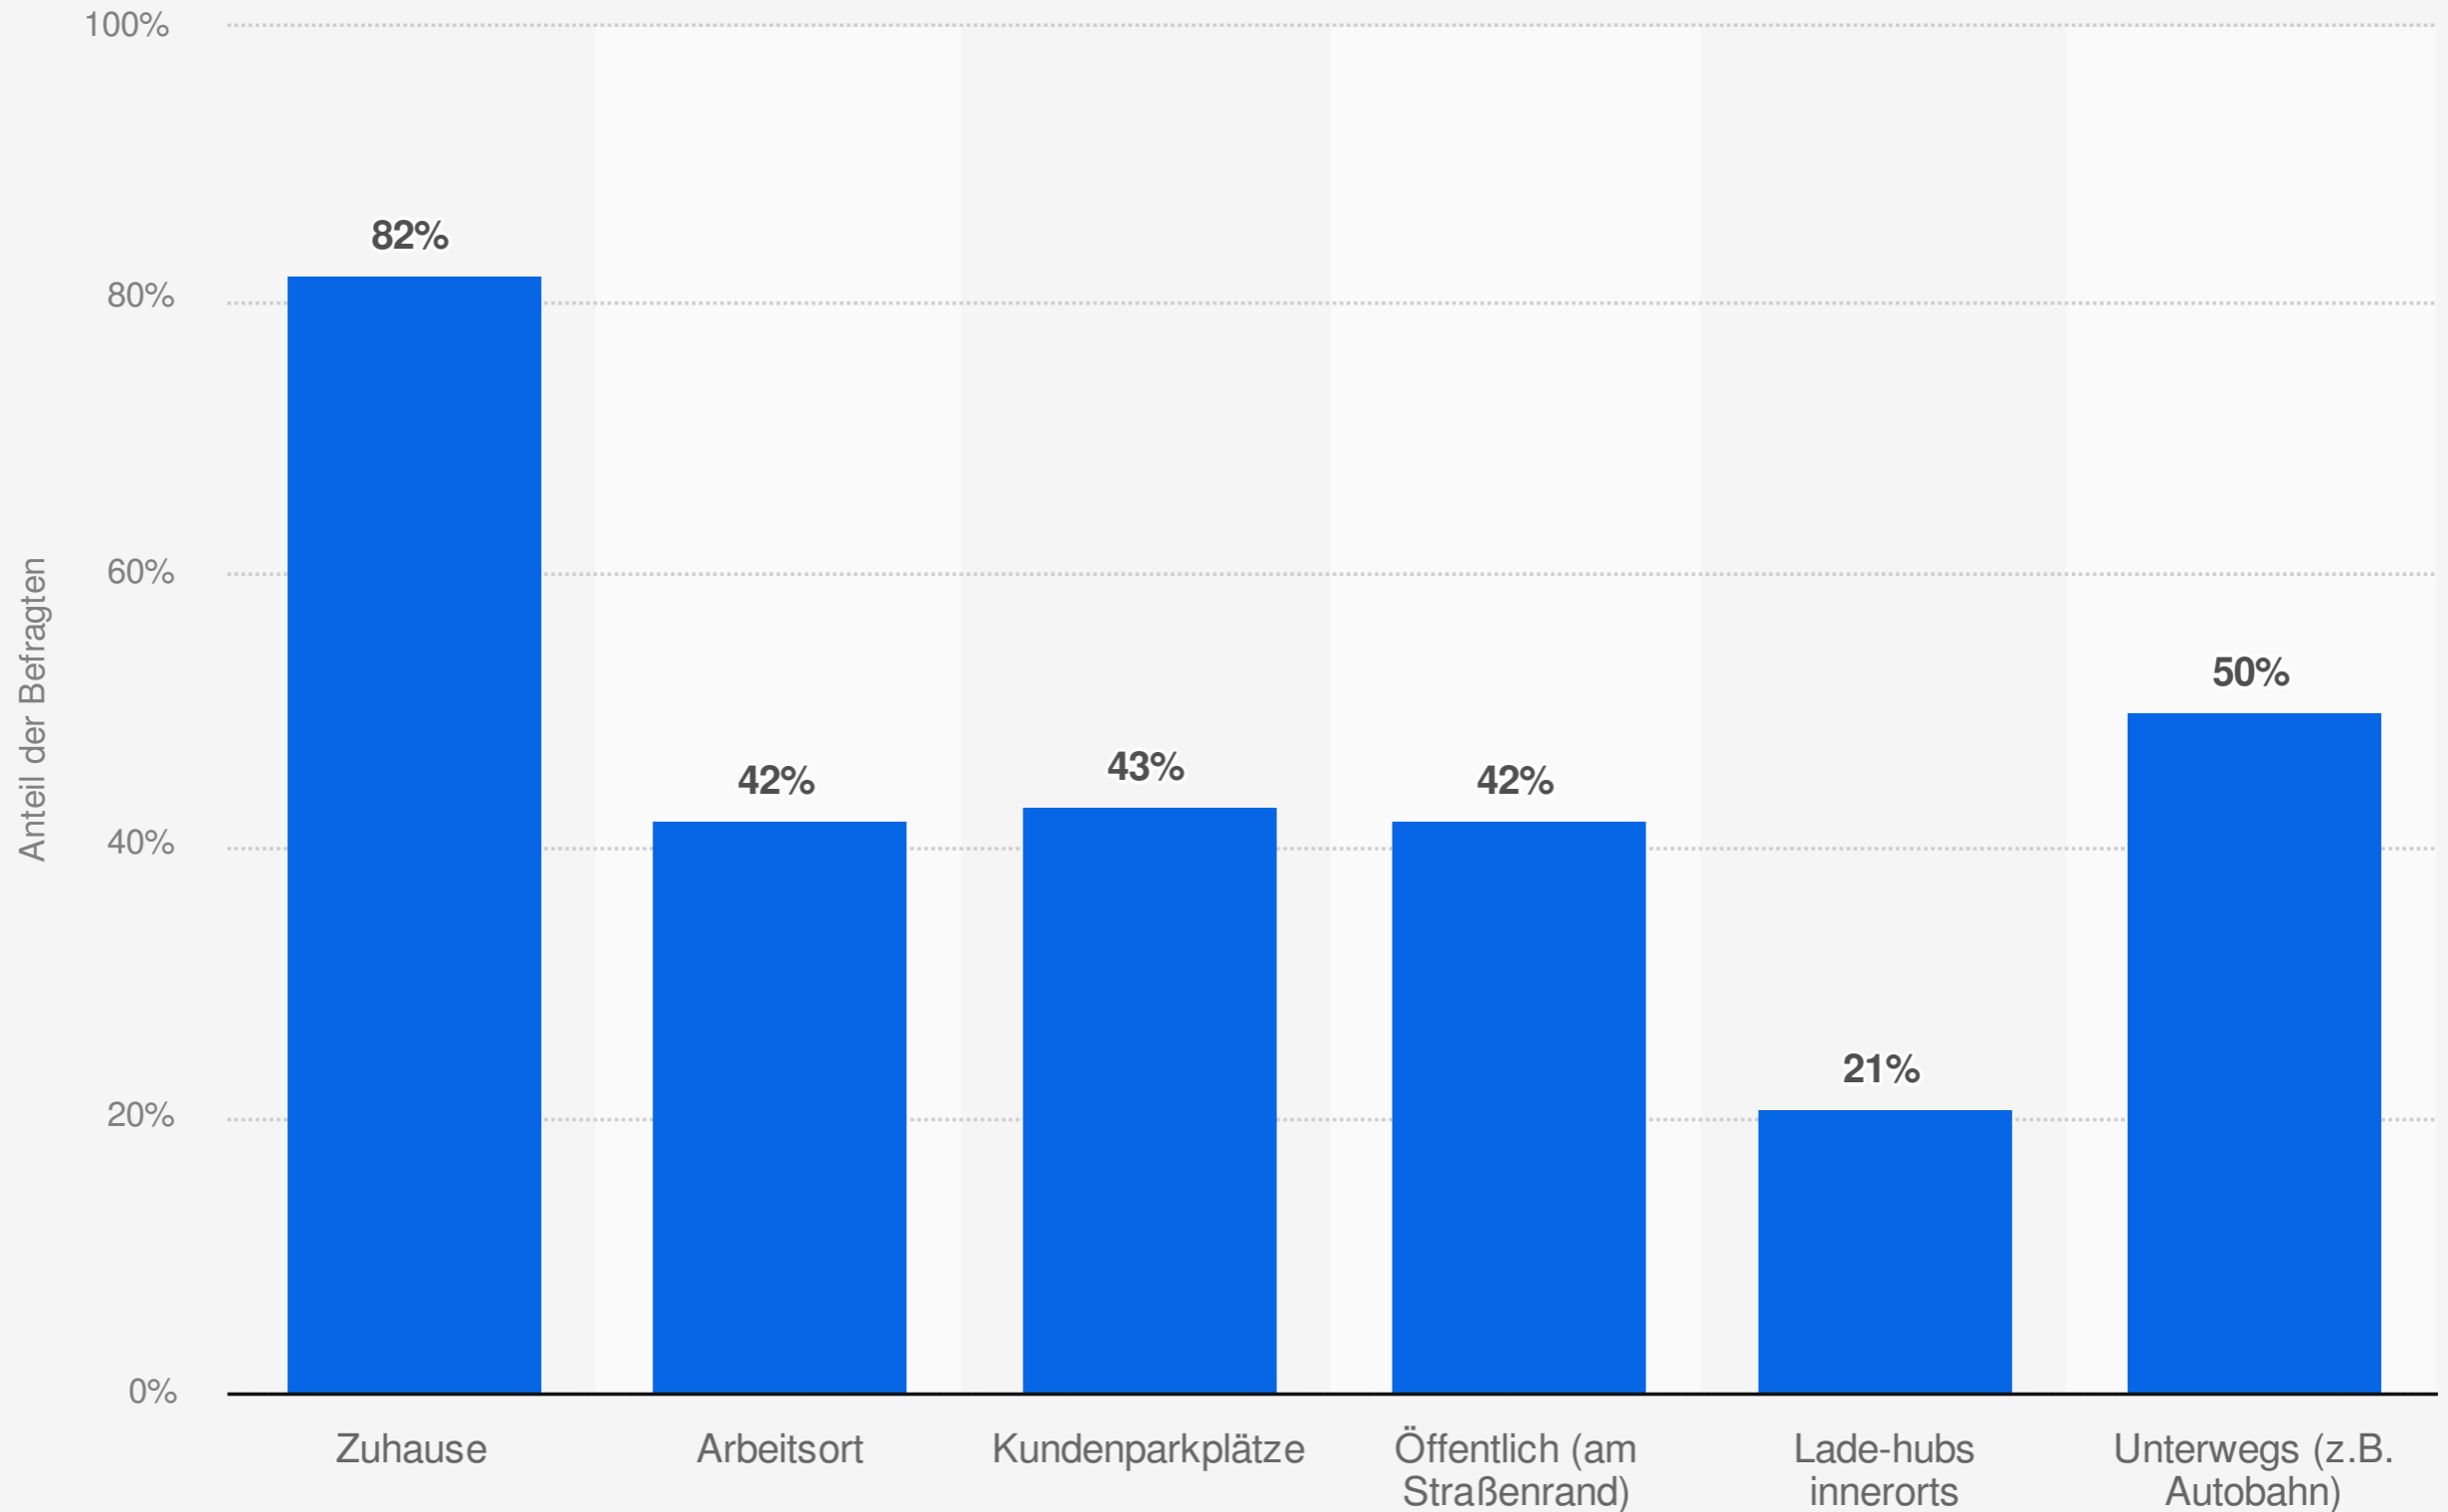

Ladeorte der Nutzer von Elektroautos in Deutschland im Jahr 2025

Quellen
BDEW; UScale
© Statista 2026

Weitere Informationen:
Deutschland; BDEW; UScale; 2.773 Befragte; BEV-Nutzende; Online-Umfrage