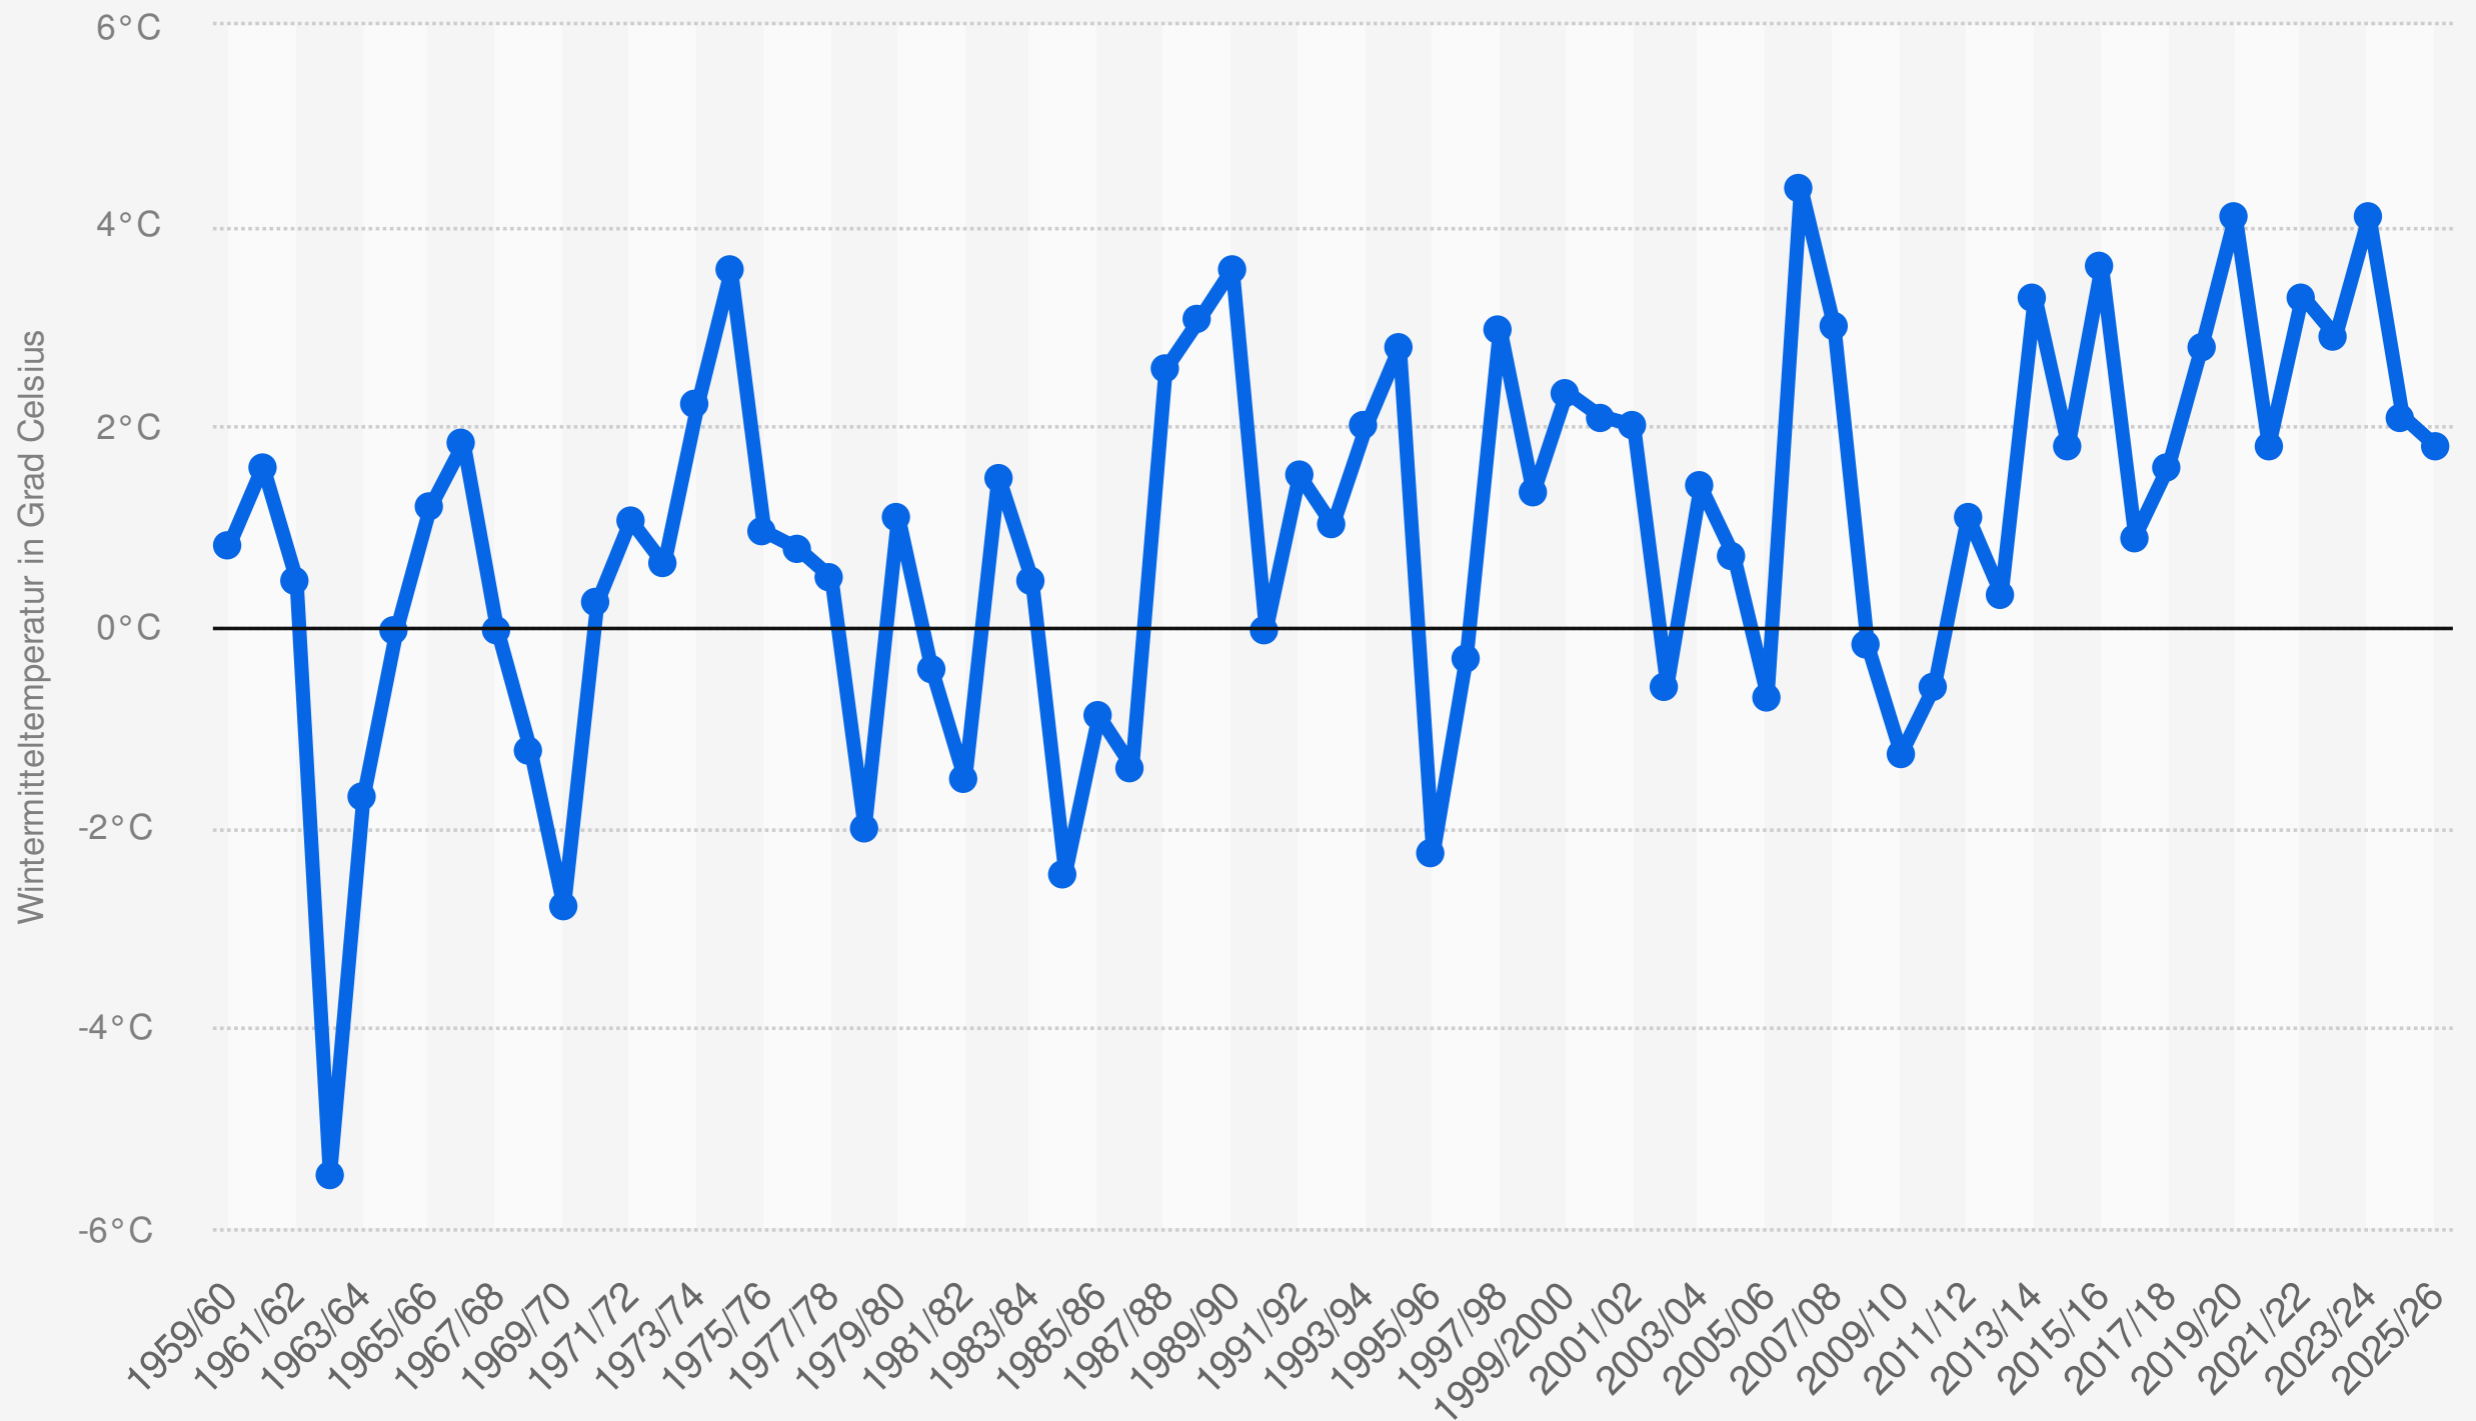

# Wintermitteltemperatur in Deutschland in den Jahren von 1960 bis 2026 (in Grad Celsius)

Quelle  
Deutscher Wetterdienst  
© Statista 2026

Weitere Informationen:  
Deutschland