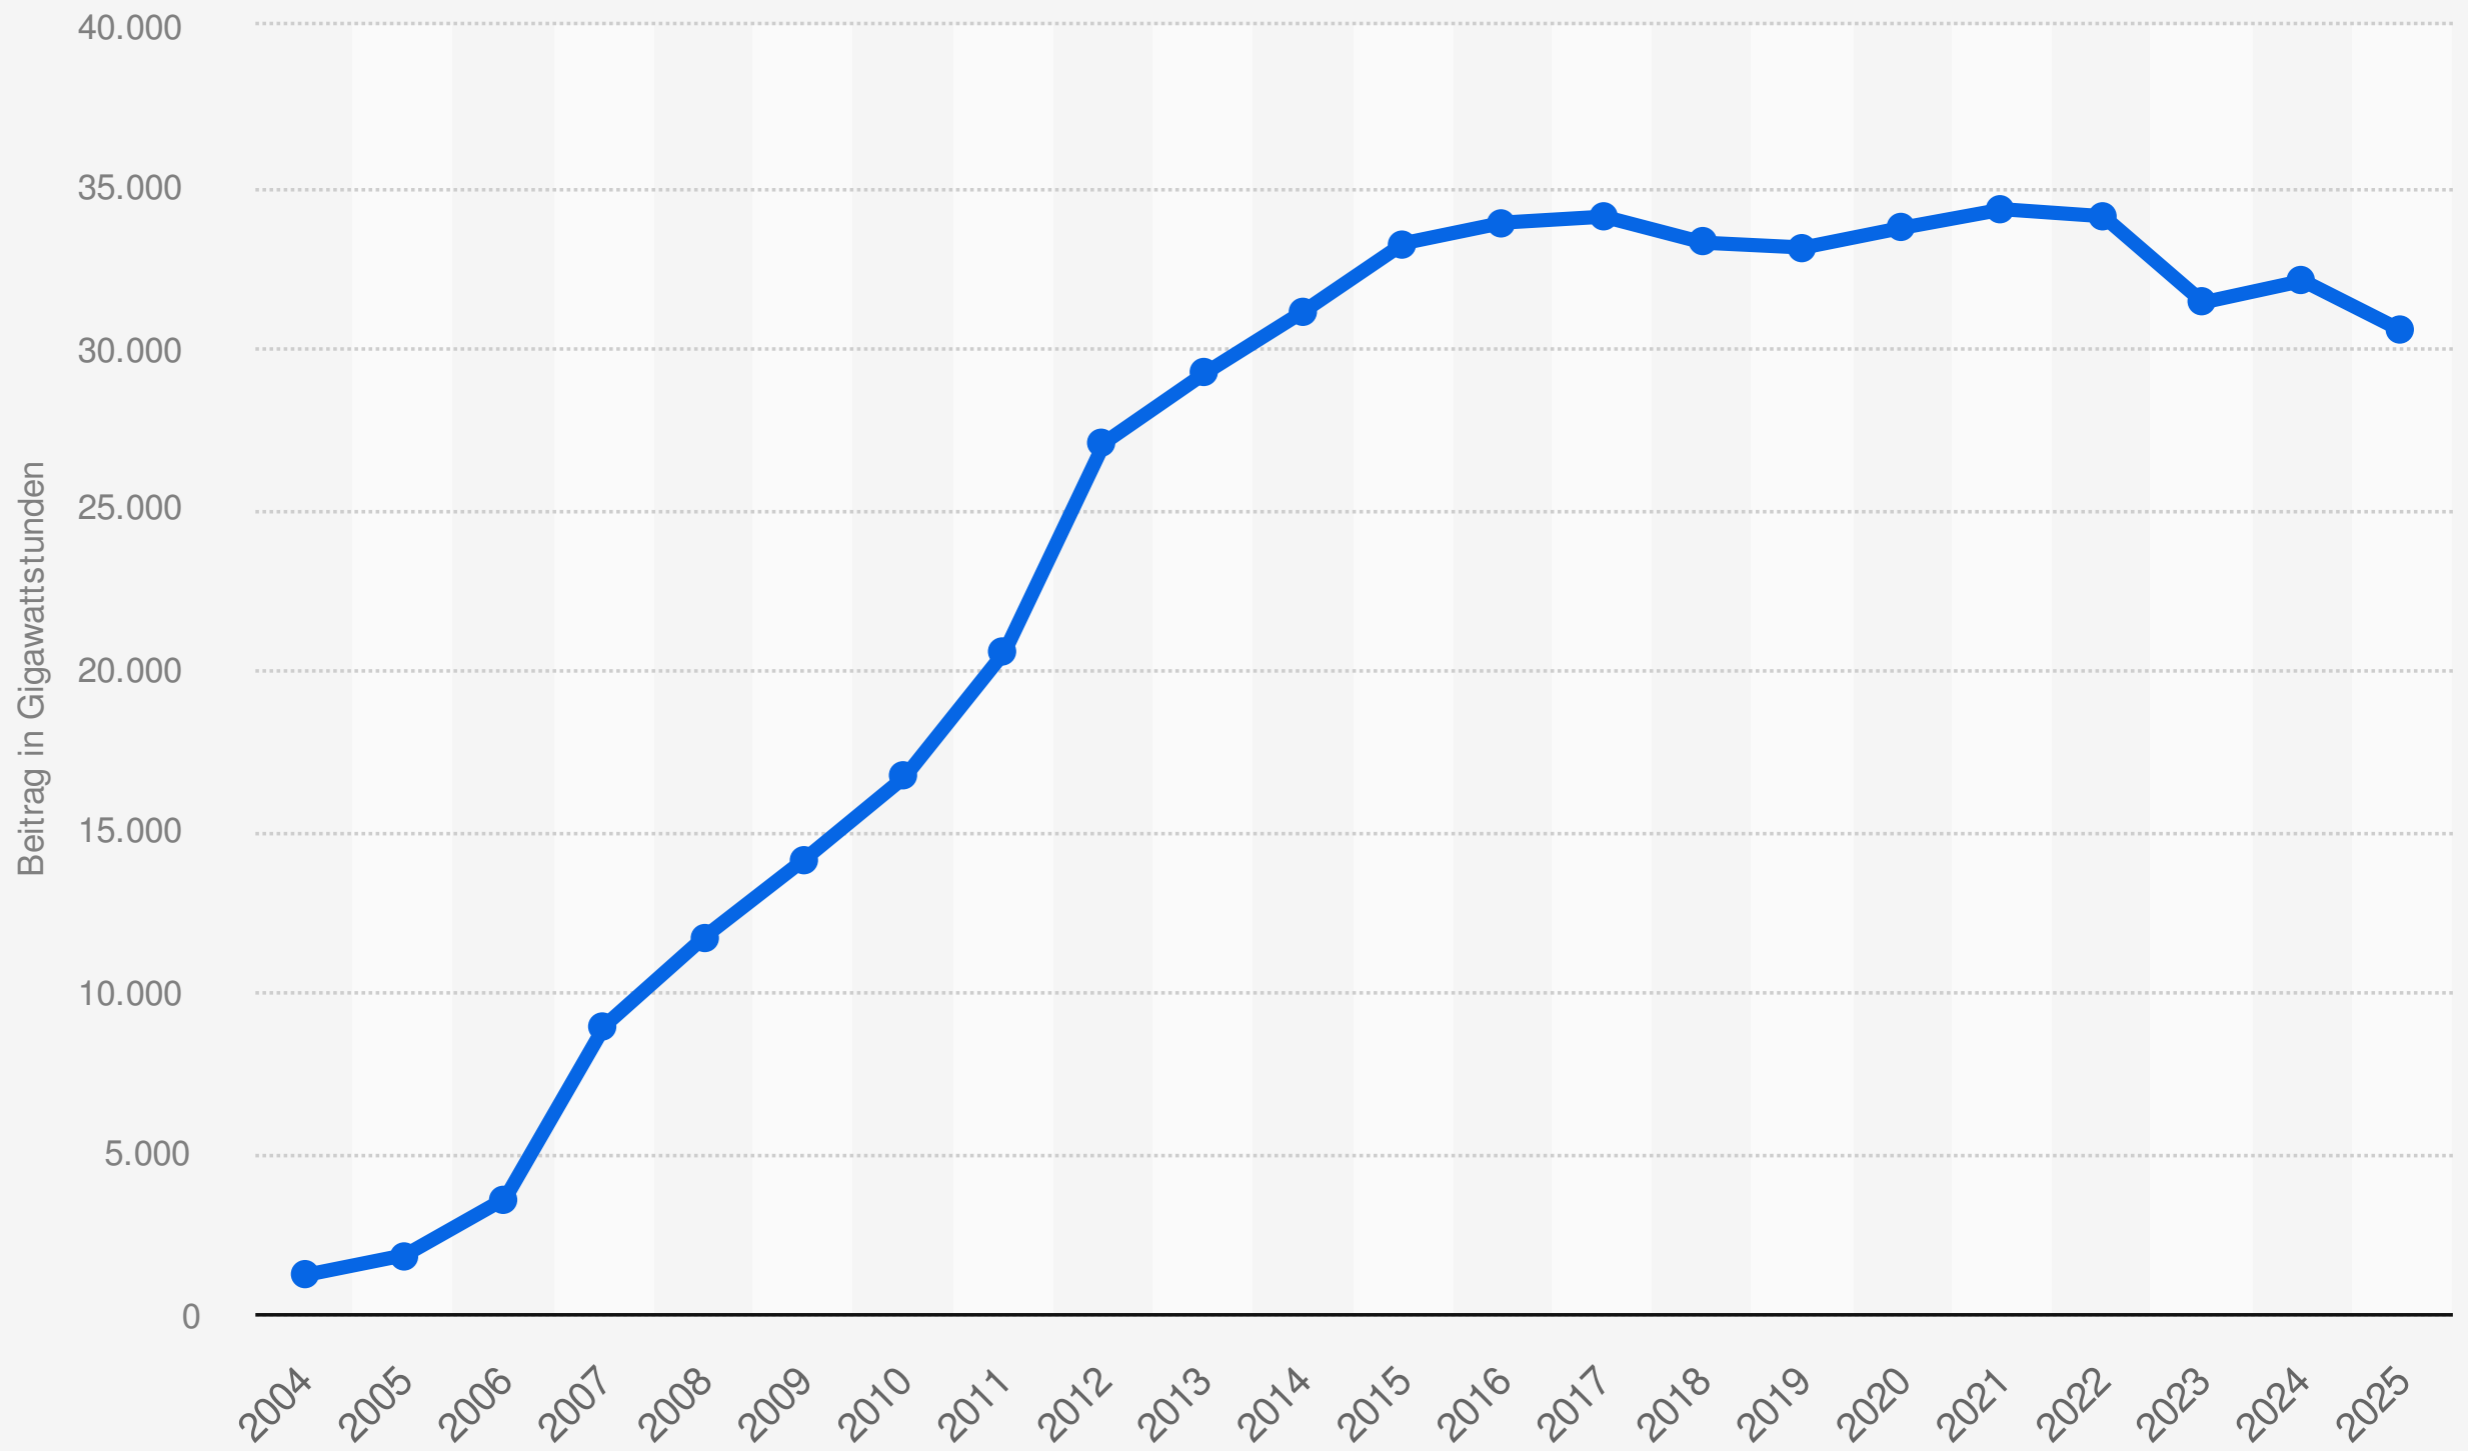

Bruttostromerzeugung aus Biogas und Biomethan in Deutschland in den Jahren 2004 bis 2025 (in Gigawattstunden)

Quelle
AGEE-Stat
© Statista 2026

Weitere Informationen:
Deutschland; Stand: Februar 2026